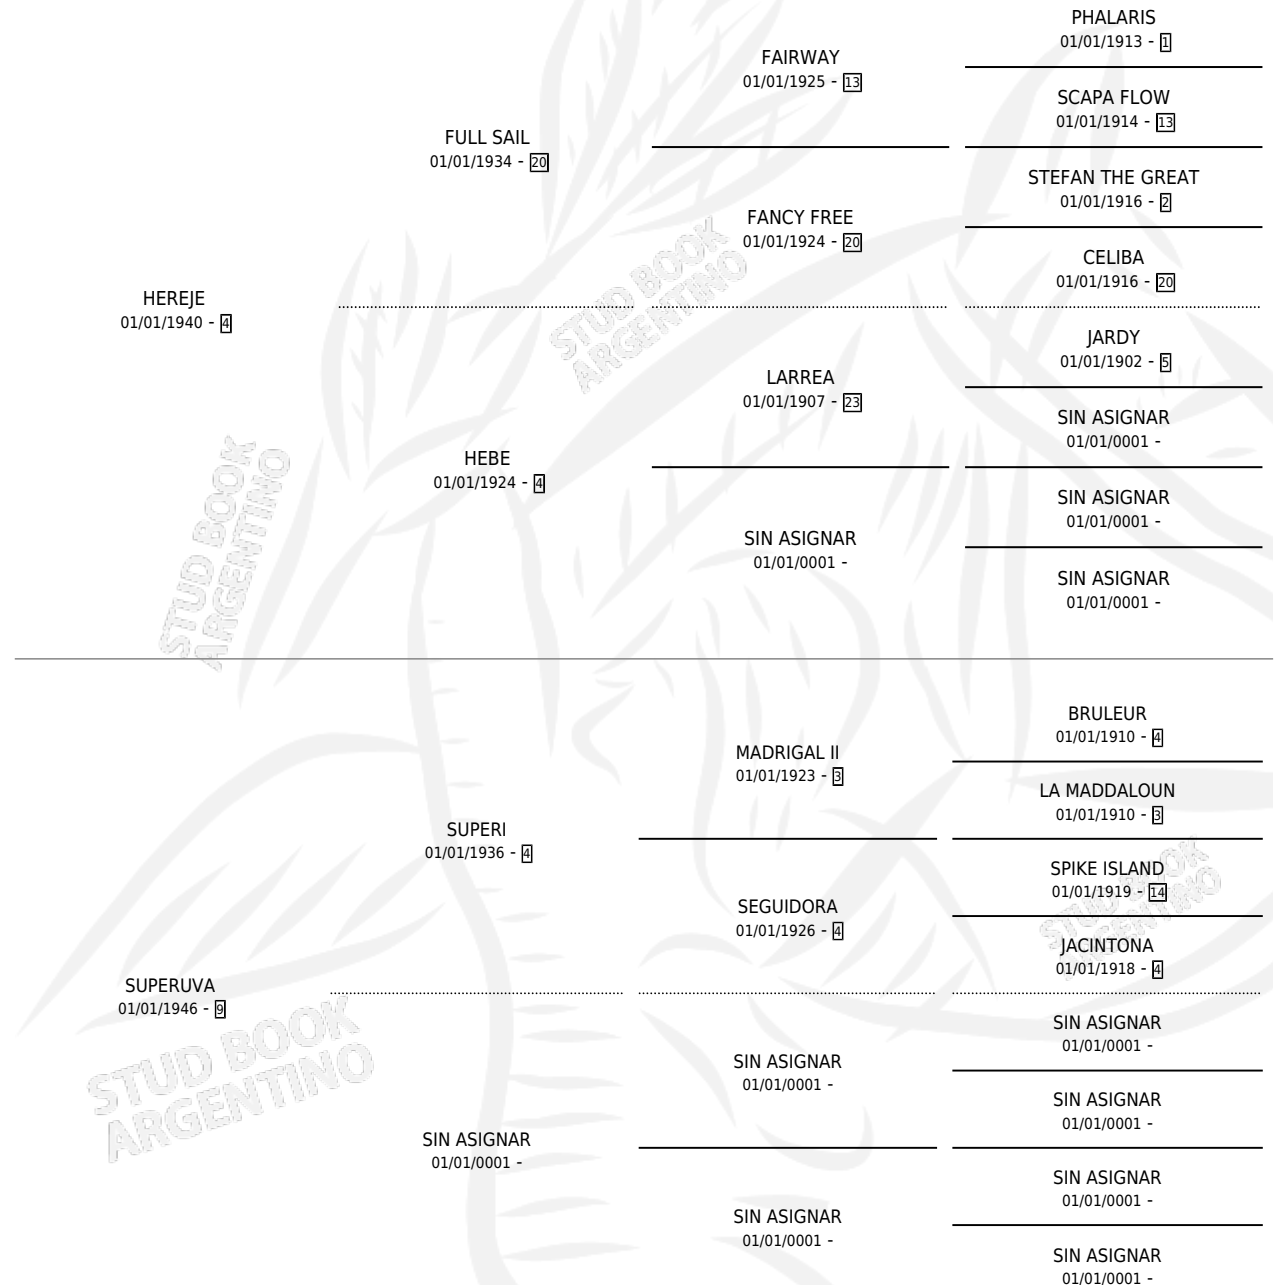

JABELGADA

por **HEREJE** y **SUPERUVA** por **SUPERI**

Argentina · Hembra · Alazan · SP · 01/01/1957
Familia 9 · Volumen 23

ESTADO

TIPIFICACIÓN SANGUÍNEA	X
TIPIFICACIÓN POR ADN	X
PASAPORTE	X
IDENTIFICACIÓN POR MICROCHIP	X
REPRODUCTOR	X

Lugar de nacimiento: Campo particular

Criador: Sin dato

~

HIJOS

	MACHOS	HEMBRAS
3 NACIERON	1	2
SIN ACTUACIONES		

PEDIGREE