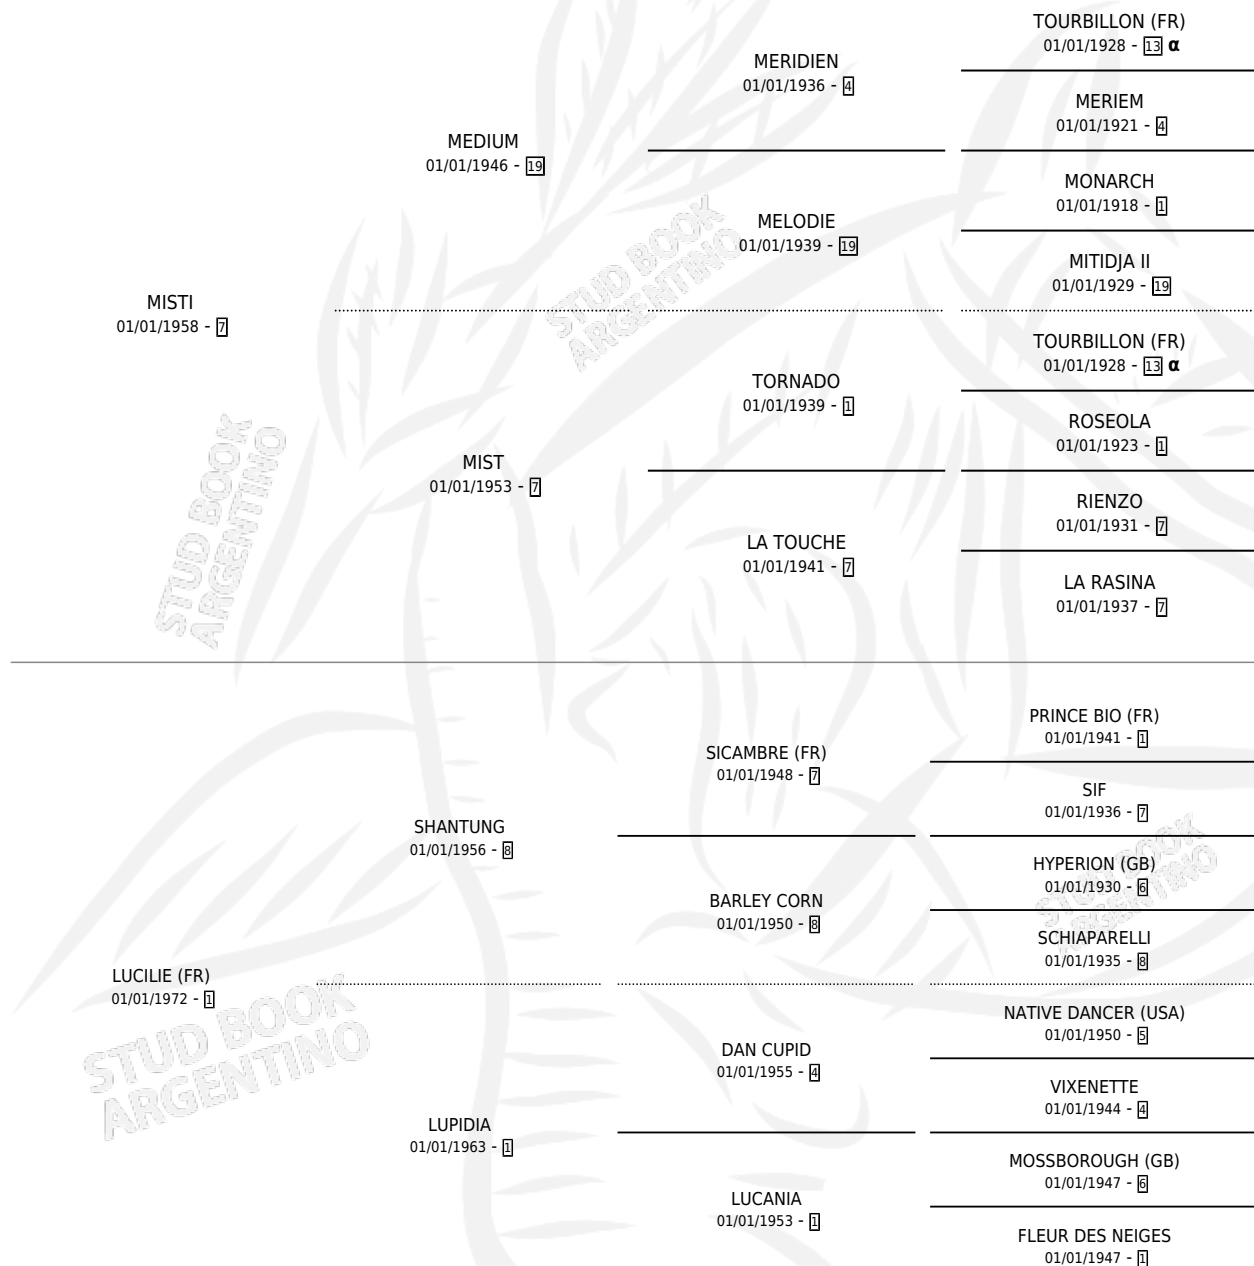

LUXENIL

por MISTI y LUCILIE (FR) por SHANTUNG

Argentina · Macho · No Consigna · SP · 01/01/1977
Familia 1 · Volumen 29

ESTADO

TIPIFICACIÓN SANGUÍNEA	X
TIPIFICACIÓN POR ADN	X
PASAPORTE	X
IDENTIFICACIÓN POR MICROCHIP	X
REPRODUCTOR	X

Lugar de nacimiento: Campo particular

Criador: Sin dato

PEDIGREE

INBREEDING : α

CAMPAÑA

Solo carreras oficiales de Argentina

POR EDAD

EDAD	CC	1°	2°	3°	4°	5°	NP	CLC	CLG	CLCG1	CLGG1	IMPORTE	GANANCIA / CC
4 AÑOS	2	2	0	0	0	0	0	0	0	0	0	\$0	\$0
5 AÑOS	1	1	0	0	0	0	0	0	0	0	0	\$0	\$0
TOTALES	3	3	0	0	0	0	0	0	0	0	0	\$0	\$0
%		100%	0.0%	0.0%	0.0%	0.0%	0.0%	0.0%	0.0%	0.0%	0.0%		

Invicto Ganador de 3 carreras en La Plata, a los 4 y 5 años.

POR DISTANCIA

HIPODROMO	CC	1°	2°	3°	4°	5°	NP	CLC	CLG	CLCG1	CLGG1	IMPORTE
LA PLATA	3	3	0	0	0	0	0	0	0	0	0	\$0
0 MTS	3	3	0	0	0	0	0	0	0	0	0	\$0

POR PISTA