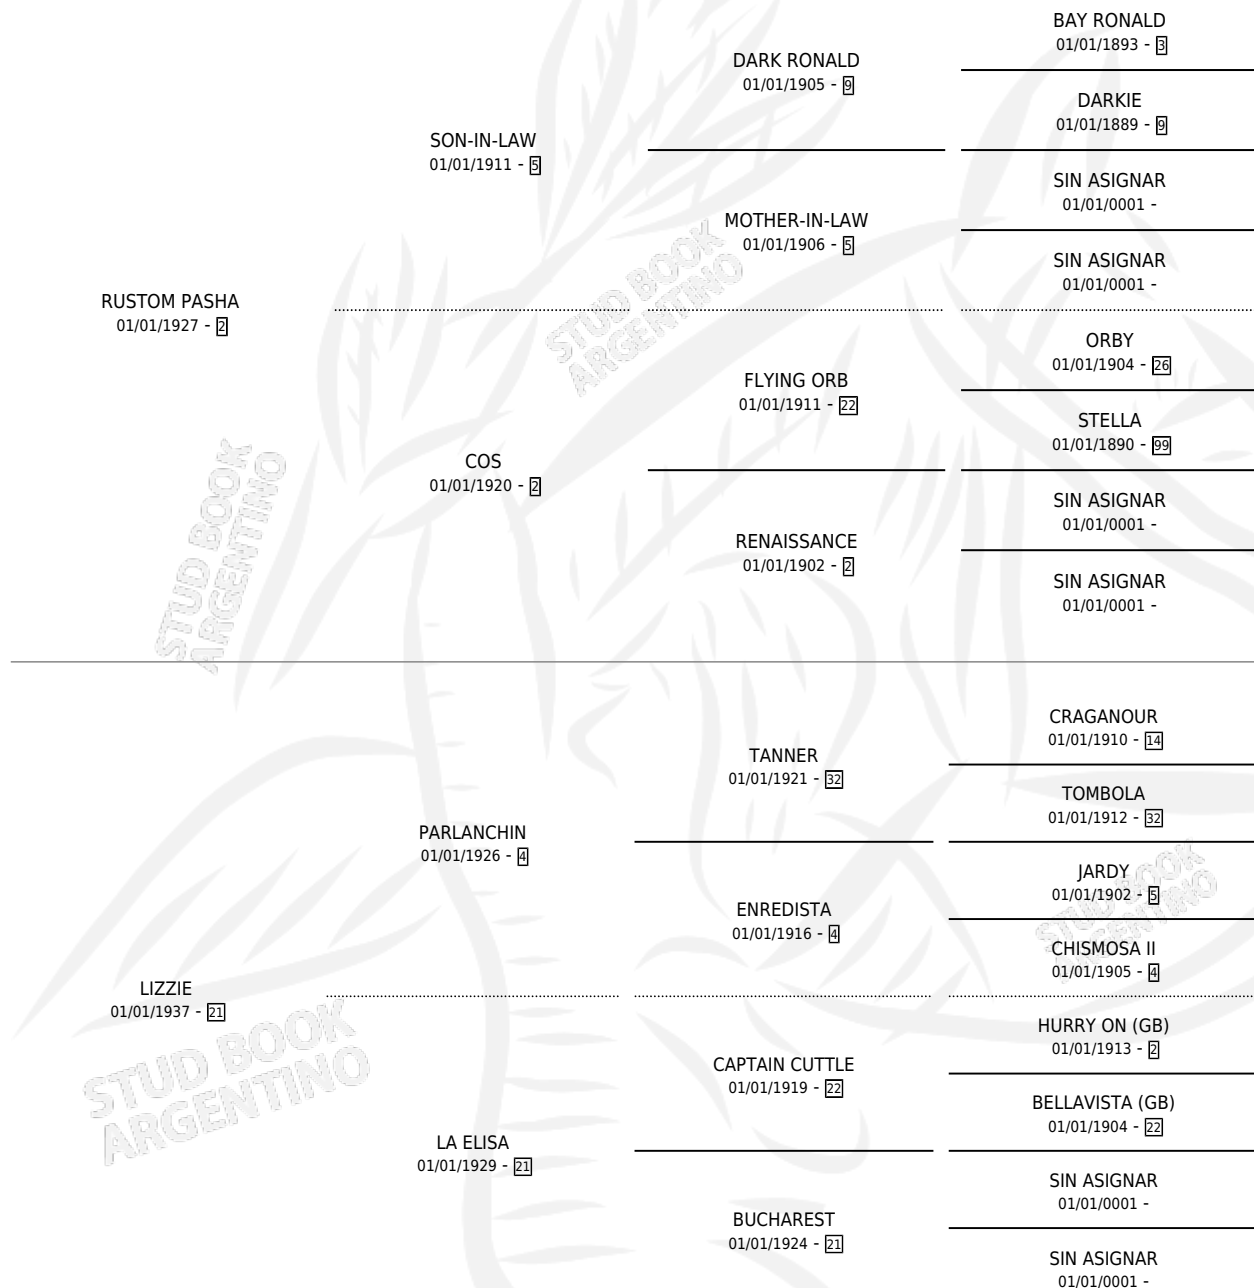

LUCETTE

por RUSTOM PASHA y LIZZIE por PARLANCHIN

Argentina · Hembra · Alazan Tostado · SP · 01/01/1946
Familia 21 · Volumen 19

ESTADO

TIPIFICACIÓN SANGUÍNEA	X
TIPIFICACIÓN POR ADN	X
PASAPORTE	X
IDENTIFICACIÓN POR MICROCHIP	X
REPRODUCTOR	X

Lugar de nacimiento: Campo particular

Criador: Sin dato

~

HIJOS

	MACHOS	HEMBRAS
5 NACIERON	0	5
SIN ACTUACIONES		

PEDIGREE