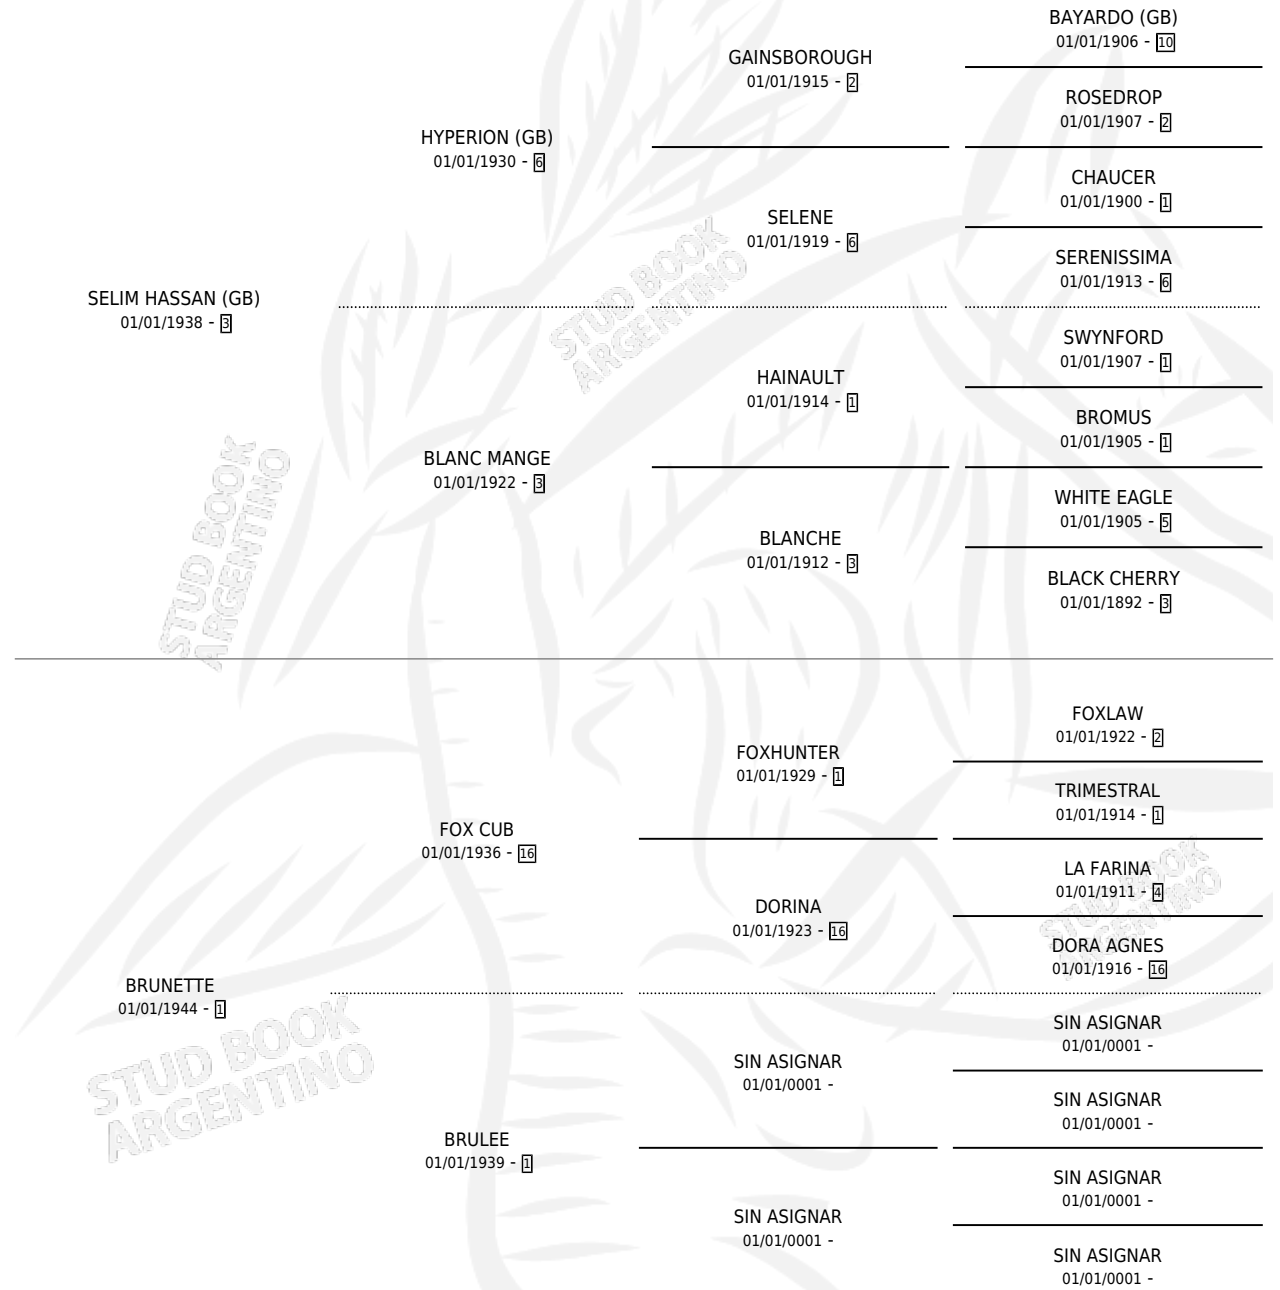

BUENA FE

por **SELIM HASSAN (GB)** y **BRUNETTE** por **FOX CUB**

Argentina · Hembra · Alazan · SP · 01/01/1953
Familia 1-d · Volumen 21

ESTADO

TIPIFICACIÓN SANGUÍNEA	X
TIPIFICACIÓN POR ADN	X
PASAPORTE	X
IDENTIFICACIÓN POR MICROCHIP	X
REPRODUCTOR	X

Lugar de nacimiento: Campo particular

Criador: Sin dato

~

HIJOS

	MACHOS	HEMBRAS
2 NACIERON	1	1
SIN ACTUACIONES		

PEDIGREE