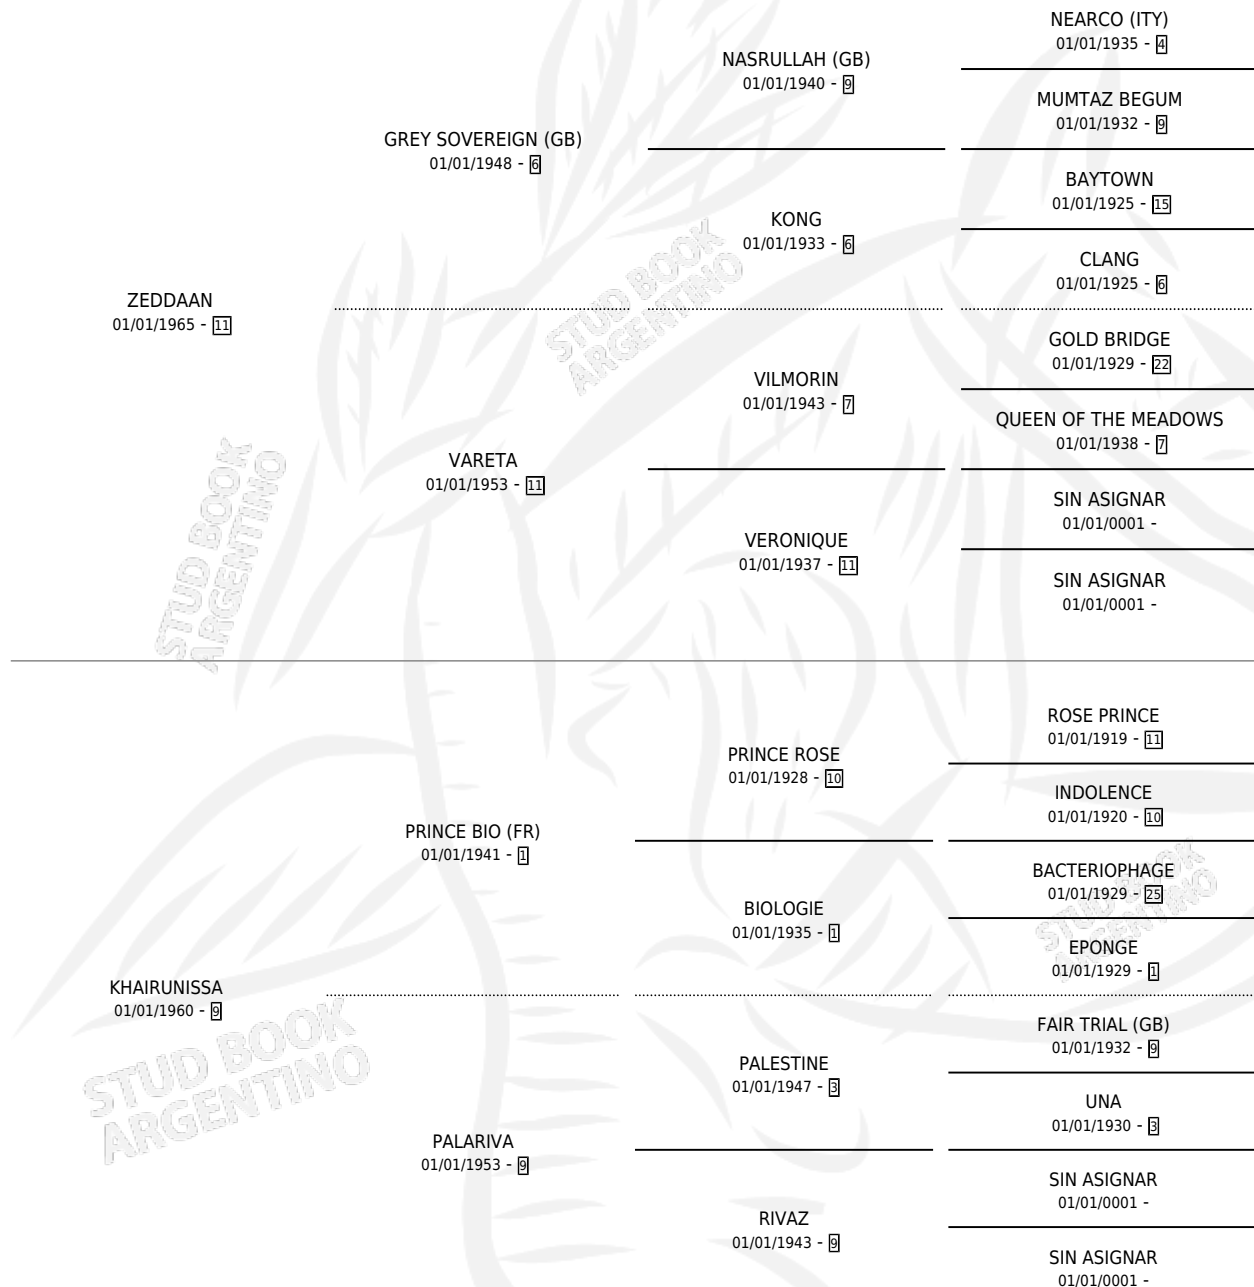

KALAMOUN (GB)

por ZEDDAAN y KHAIRUNISSA por PRINCE BIO (FR)

Gran Bretaña · Macho · Tordillo · SP · 01/01/1970
Familia 9 · Volumen web

ESTADO

TIPIFICACIÓN SANGUÍNEA	X
TIPIFICACIÓN POR ADN	X
PASAPORTE	X
IDENTIFICACIÓN POR MICROCHIP	X
REPRODUCTOR	X

Lugar de nacimiento: Gran Bretaña

Criador: Extranjero

~

HIJOS

	MACHOS	HEMBRAS
1 NACIERON	0	1

SIN ACTUACIONES

PEDIGREE

KALAMOUN (GB)