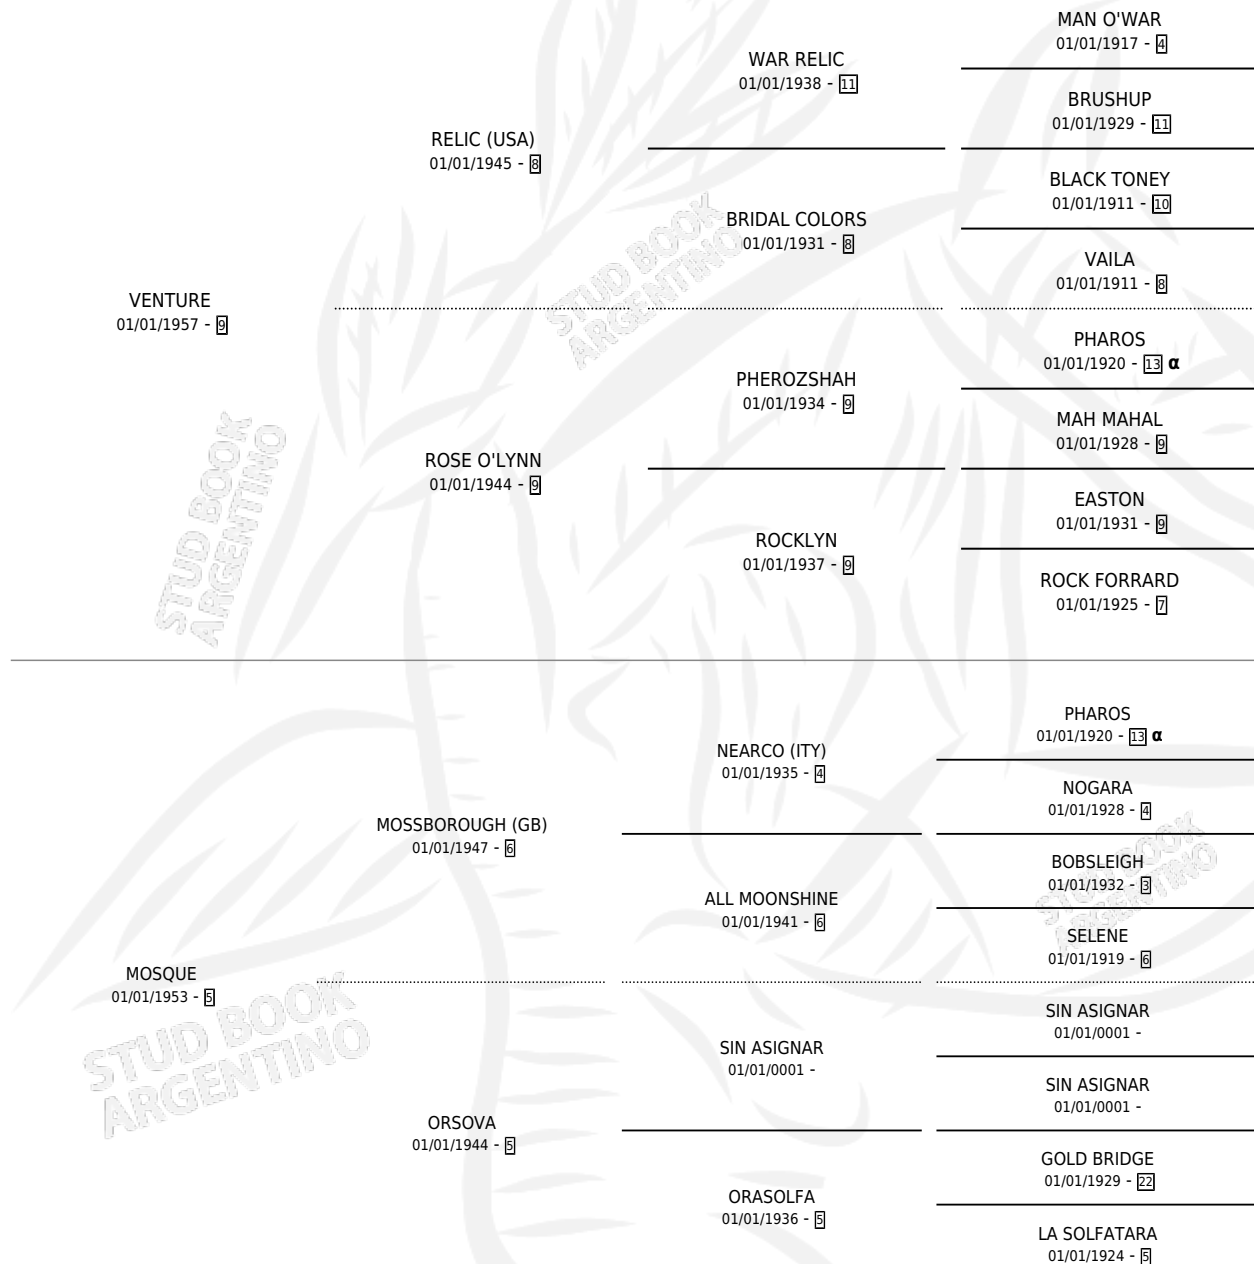

RAFFINERIE

por VENTURE y MOSQUE por MOSSBOROUGH (GB)

Argentina · Hembra · Zaino Negro · SP · 01/01/1966
Familia 5-e · Volumen 26

ESTADO

TIPIFICACIÓN SANGUÍNEA	X
TIPIFICACIÓN POR ADN	X
PASAPORTE	X
IDENTIFICACIÓN POR MICROCHIP	X
REPRODUCTOR	X

Lugar de nacimiento: Campo particular

Criador: Sin dato

~

HIJOS

	MACHOS	HEMBRAS
1 NACIERON	0	1

SIN ACTUACIONES

PEDIGREE

INBREEDING : α