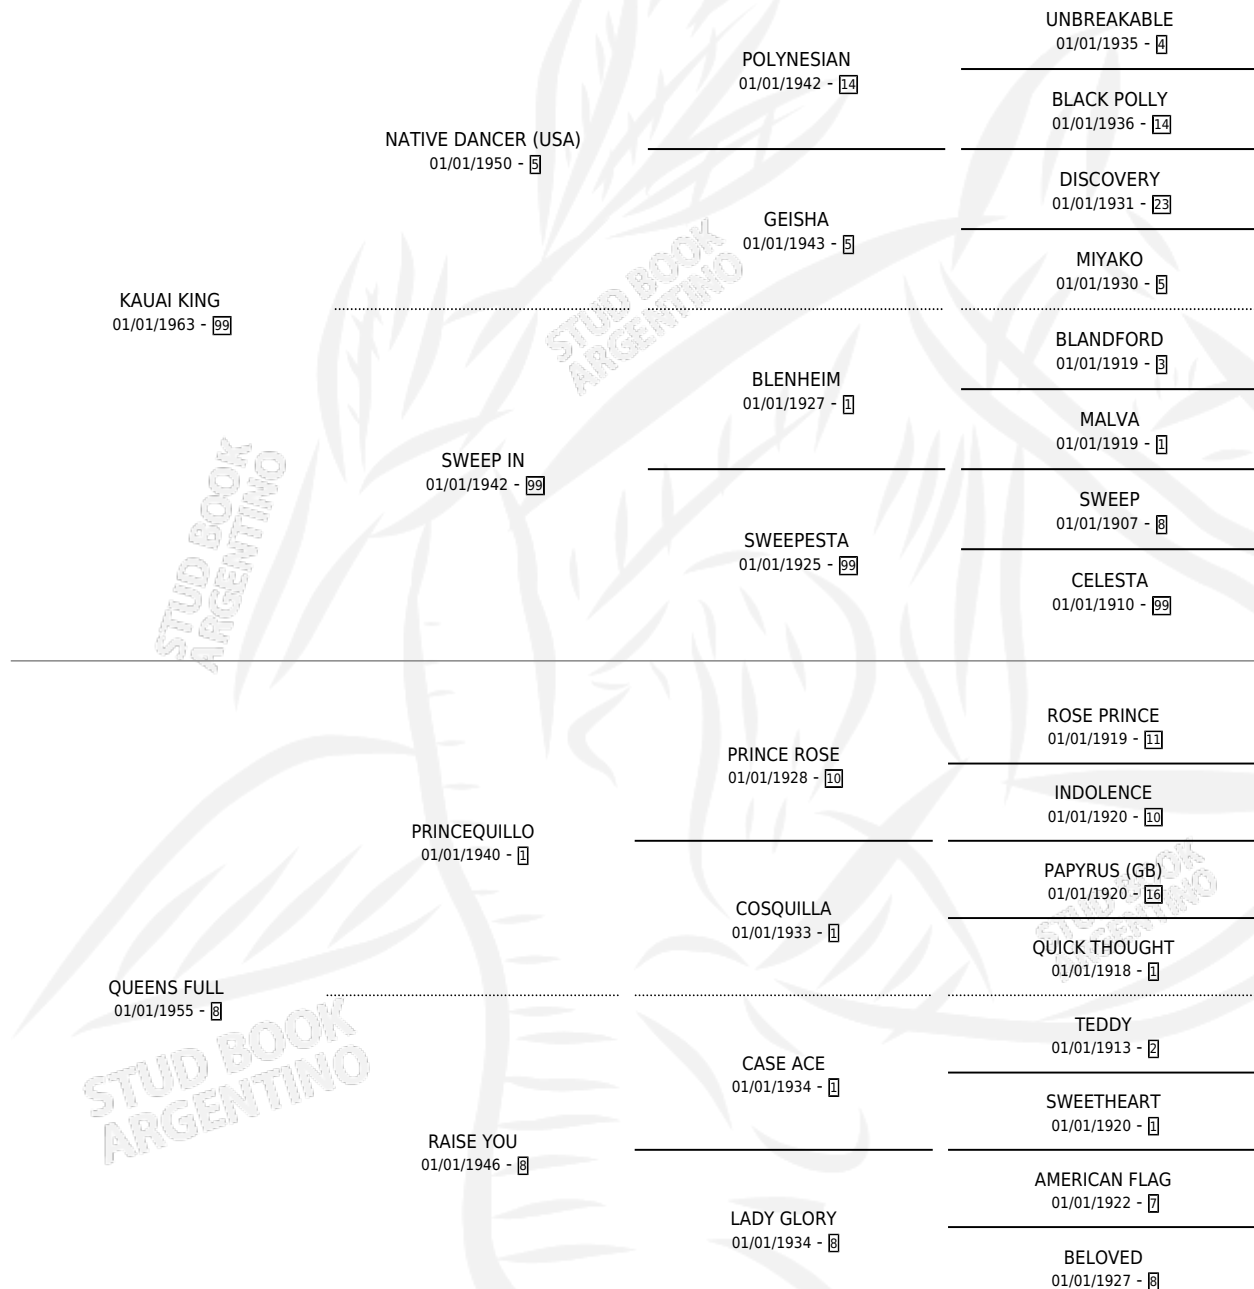

FACE CARD (USA)

por **KAUAI KING** y **QUEENS FULL** por **PRINCEQUILLO**

Estados Unidos · Macho · Zaino Colorado · SP ·
01/01/1971
Familia 8-f · Volumen web

ESTADO

TIPIFICACIÓN SANGUÍNEA	✓
TIPIFICACIÓN POR ADN	X
PASAPORTE	X
IDENTIFICACIÓN POR MICROCHIP	X
REPRODUCTOR	✓

Lugar de nacimiento: Estados Unidos

Criador: Extranjero

~

HIJOS

	MACHOS	HEMBRAS
47 NACIERON	22	25
14 CORRIERON	7	7
12 GANARON	7	5

1	1	0
GANADORES CL	GANADORES GR	GANADORES G1

PEDIGREE