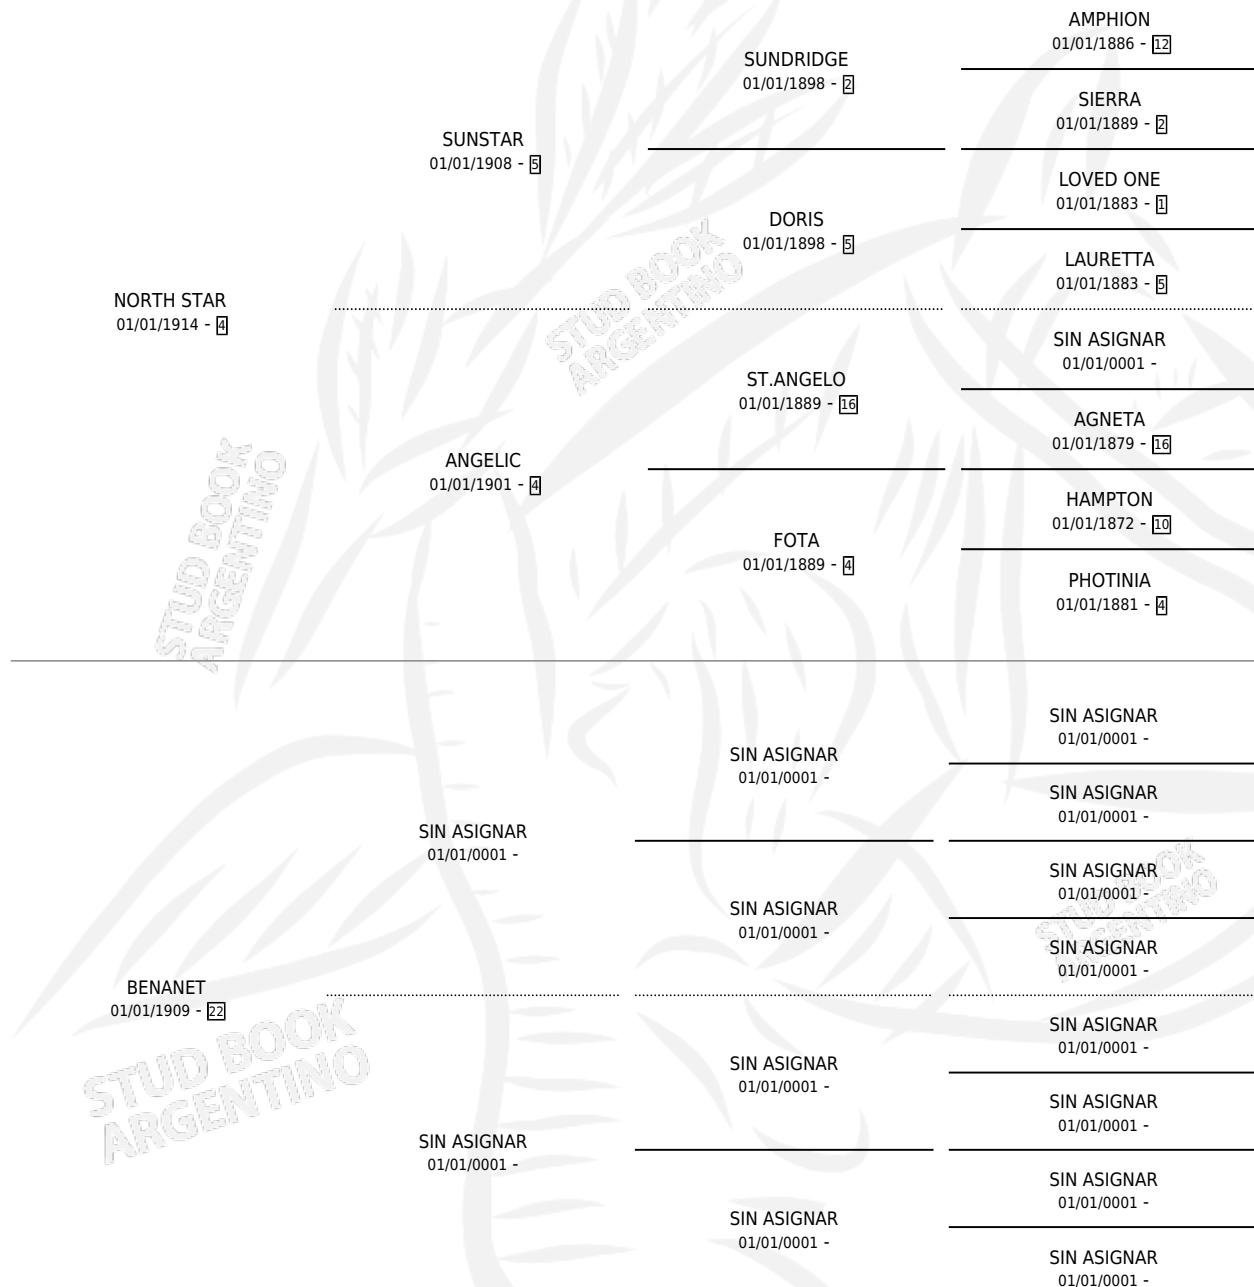

BRED AT HOME

por NORTH STAR y BENANET por SIN ASIGNAR

Argentina · Hembra · Alazan · SP · 01/01/1919
Familia 22 · Volumen 10

ESTADO

| | |
|------------------------------|---|
| TIPIFICACIÓN SANGUÍNEA | X |
| TIPIFICACIÓN POR ADN | X |
| PASAPORTE | X |
| IDENTIFICACIÓN POR MICROCHIP | X |
| REPRODUCTOR | X |

Lugar de nacimiento: Campo particular

Criador: Sin dato

~

HIJOS

| | MACHOS | HEMBRAS |
|-----------------|--------|---------|
| 1 NACIERON | 0 | 1 |
| SIN ACTUACIONES | | |

PEDIGREE

BRED AT HOME

Datos oficiales del Stud Book Argentino