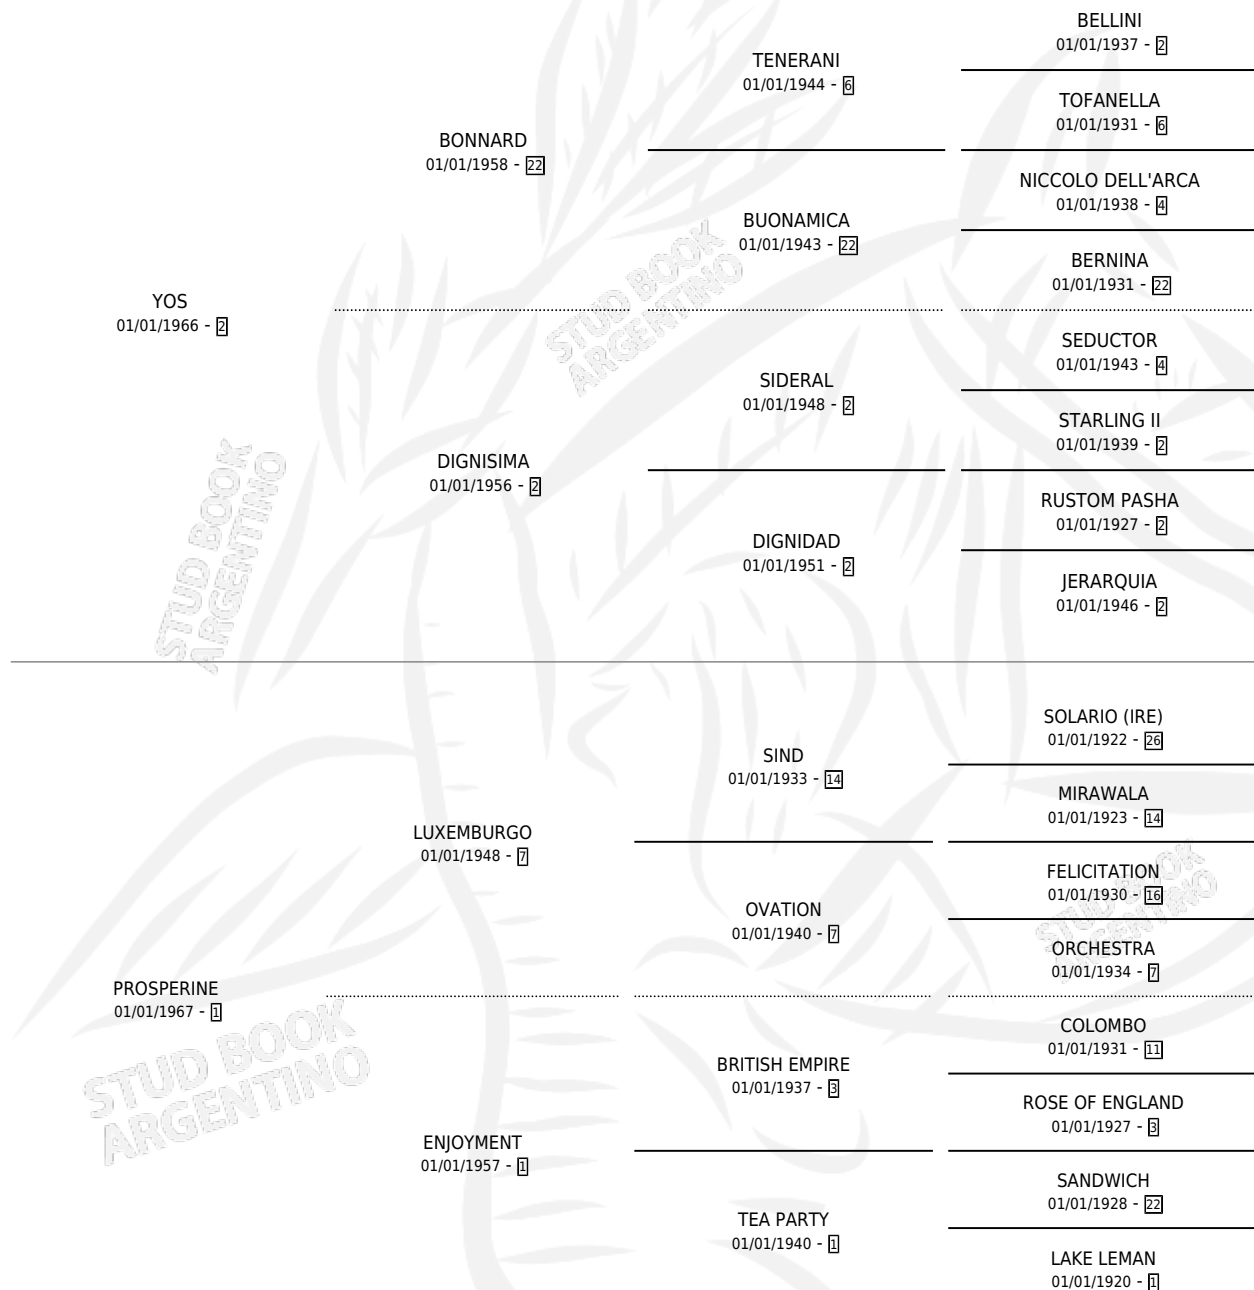

PROVINCIANA

por YOS y PROSPERINE por LUXEMBURGO

Argentina · Hembra · Alazan · SP · 01/01/1973
Familia 1-I · Volumen 28

ESTADO

TIPIFICACIÓN SANGUÍNEA	X
TIPIFICACIÓN POR ADN	X
PASAPORTE	X
IDENTIFICACIÓN POR MICROCHIP	X
REPRODUCTOR	X

Lugar de nacimiento: Campo particular

Criador: Sin dato

~

HIJOS

	MACHOS	HEMBRAS
3 NACIERON	0	3
2 CORRIERON	0	2
2 GANARON	0	2
0 GANADORES CL	0 GANADORES GR	0 GANADORES G1

PEDIGREE