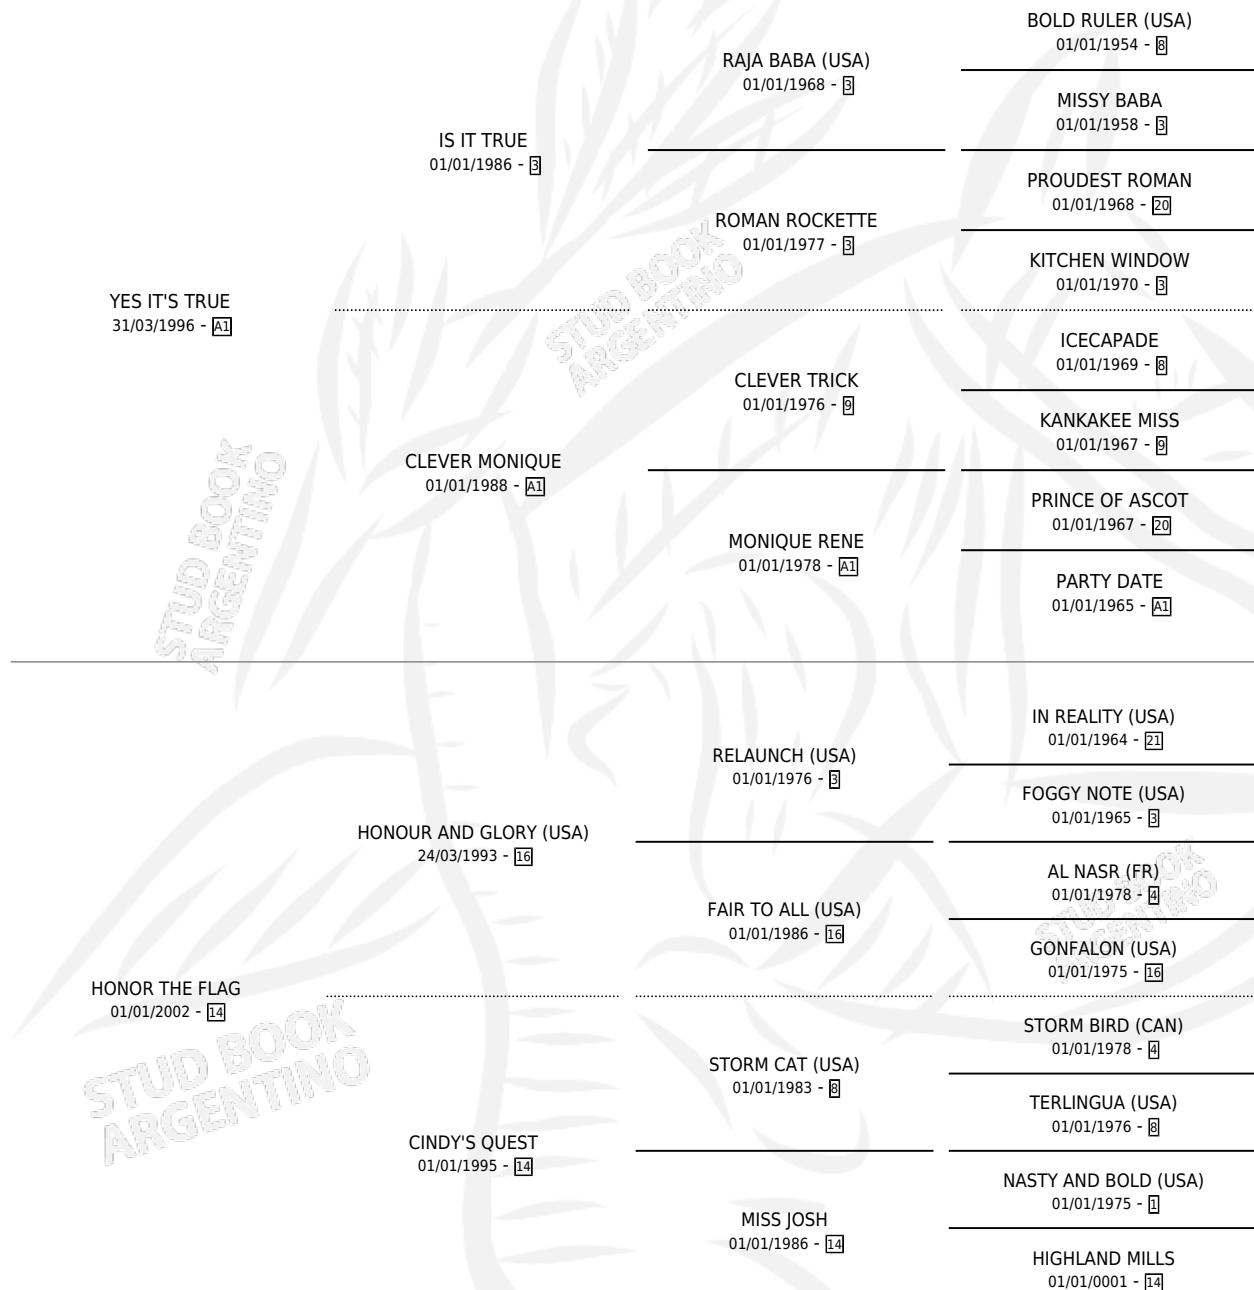

TRUTHFULLY (USA)

por YES IT'S TRUE y HONOR THE FLAG por HONOUR AND GLORY (USA)

Estados Unidos · Hembra · Zaino · SP · 08/04/2010
Familia 14-f · Volumen web

ESTADO

TIPIFICACIÓN SANGUÍNEA	X
TIPIFICACIÓN POR ADN	✓
PASAPORTE	✓
IDENTIFICACIÓN POR MICROCHIP	✓
REPRODUCTOR	✓

Lugar de nacimiento: Estados Unidos

Criador: Extranjero

~

HIJOS

	MACHOS	HEMBRAS
5 NACIERON	2	3
3 CORRIERON	2	1
2 GANARON	1	1

0	0	0
GANADORES CL	GANADORES GR	GANADORES G1

PEDIGREE

EXPORTACIÓN / IMPORTACIÓN

FECHA	MOVIMIENTO	PAÍS
23/02/2015	IMPORTADO	ESTADOS UNIDOS

~

CAMPAÑA

Solo carreras oficiales de Argentina

POR EDAD

EDAD	CC	1°	2°	3°	4°	5°	NP	CLC	CLG	CLCG1	CLGG1	IMPORTE	GANANCIA / CC
5 AÑOS	2	1	1	0	0	0	0	0	0	0	0	\$54,900	\$27,450
6 AÑOS	1	0	0	0	0	0	1	0	0	0	0	\$1,100	\$1,100
TOTALES	3	1	1	0	0	0	1	0	0	0	0	\$56,000	\$18,667
%		33.3%	33.3%	0.0%	0.0%	0.0%	33.3%	0.0%	0.0%	0.0%	0.0%		