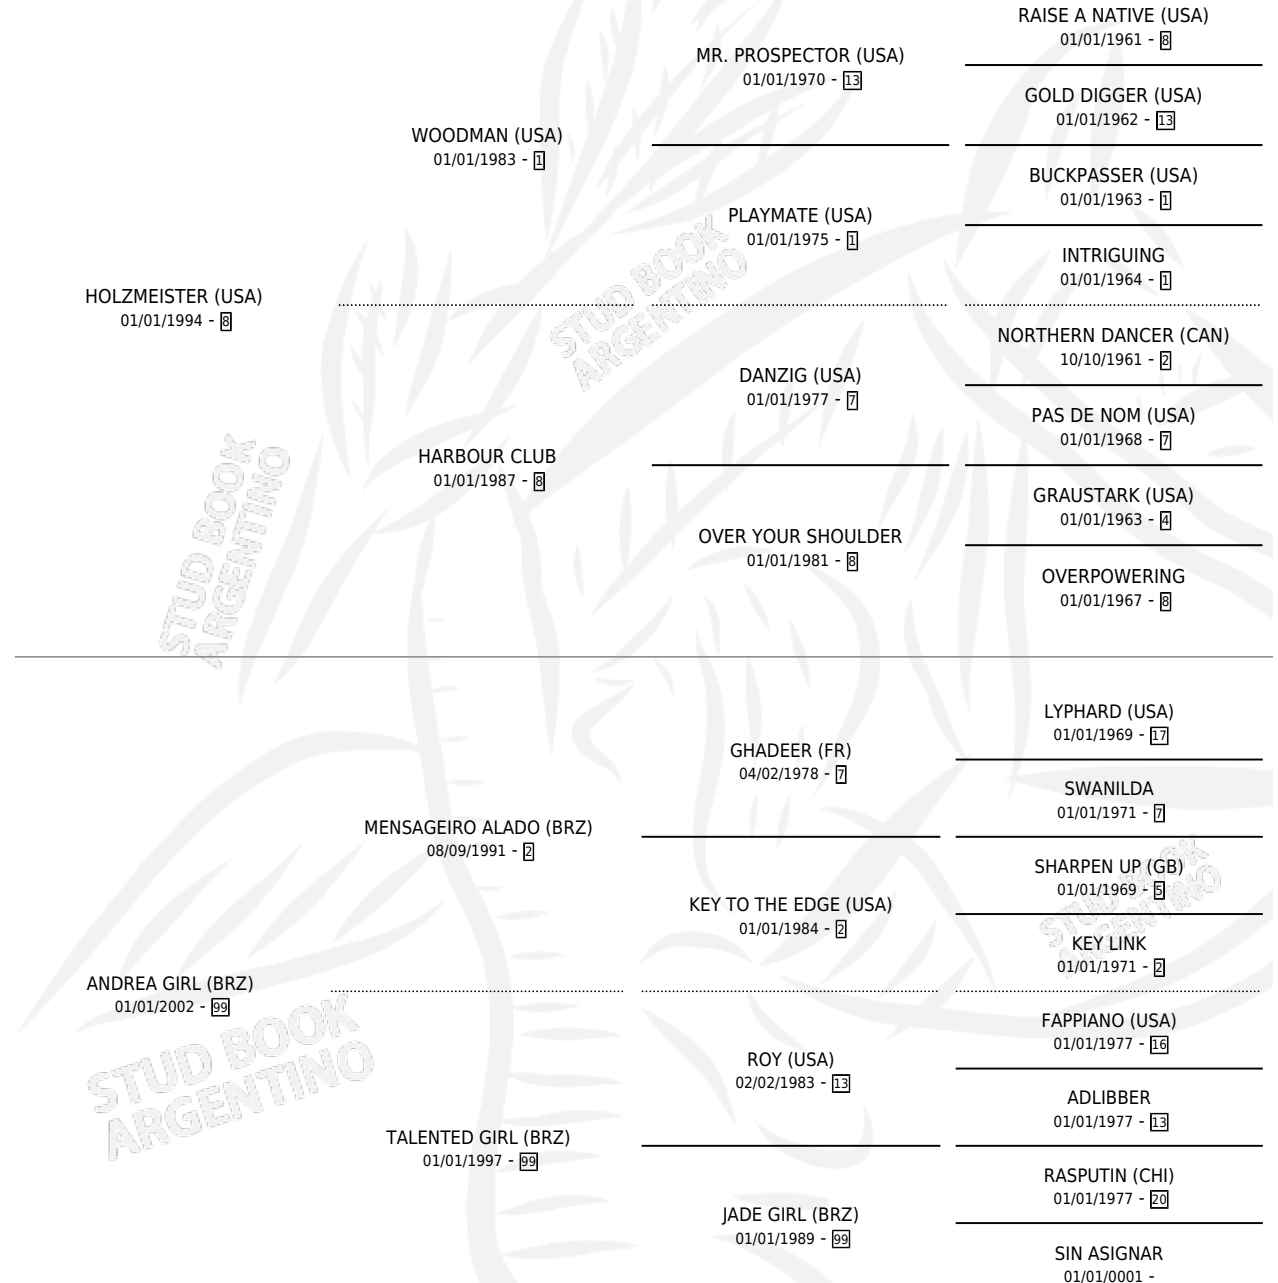

HIELO (BRZ)

por **HOLZMEISTER (USA)** y **ANDREA GIRL (BRZ)** por
MENSAGEIRO ALADO (BRZ)

Brasil · Macho · Alazan · SP · 04/10/2010
Familia 99 · Volumen web

ESTADO

TIPIFICACIÓN SANGUÍNEA	X
TIPIFICACIÓN POR ADN	✓
PASAPORTE	✓
IDENTIFICACIÓN POR MICROCHIP	✓
REPRODUCTOR	X

Lugar de nacimiento: Brasil

Criador: Extranjero

PEDIGREE