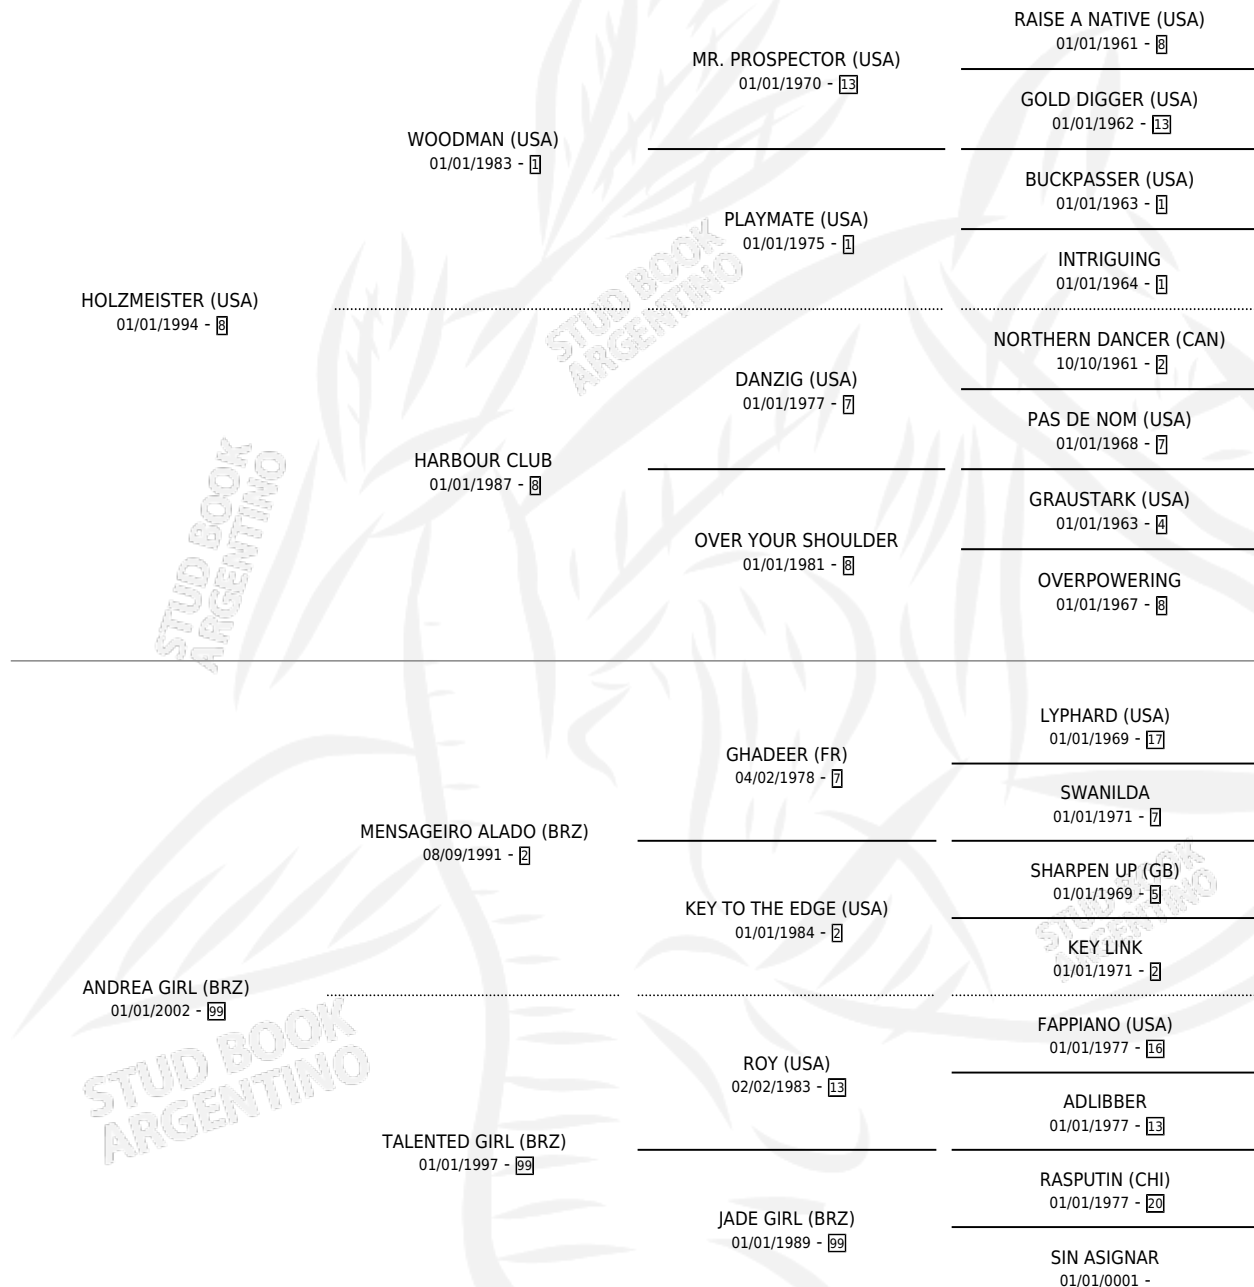

HIELO (BRZ)

por **HOLZMEISTER (USA)** y **ANDREA GIRL (BRZ)** por
MENSAGEIRO ALADO (BRZ)

Brasil · Macho · Alazan · SP · 04/10/2010
Familia 99 · Volumen web

ESTADO

TIPIFICACIÓN SANGUÍNEA	X
TIPIFICACIÓN POR ADN	✓
PASAPORTE	✓
IDENTIFICACIÓN POR MICROCHIP	✓
REPRODUCTOR	X

Lugar de nacimiento: Brasil
Criador: Extranjero

PEDIGREE

EXPORTACIÓN / IMPORTACIÓN

FECHA	MOVIMIENTO	PAÍS
10/04/2015	EXPORTADO	URUGUAY
11/03/2015	IMPORTADO	BRASIL

~

CAMPAÑA

Solo carreras oficiales de Argentina