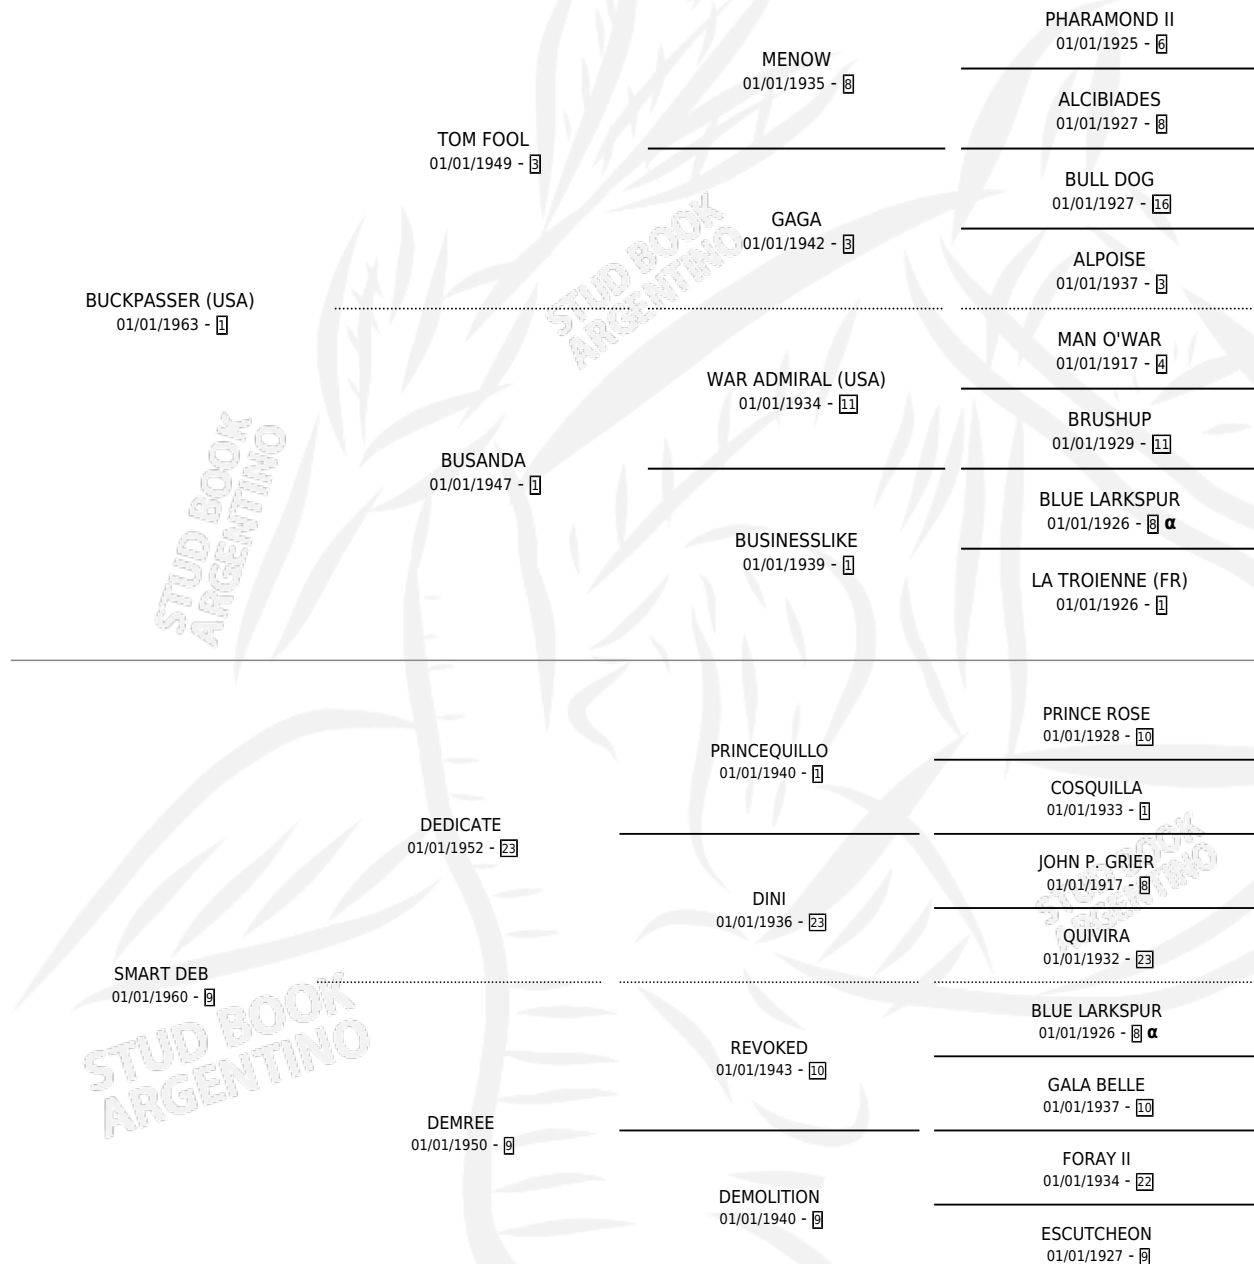

LOGICAL (USA)

por **BUCKPASSER (USA)** y **SMART DEB** por **DEDICATE**

Estados Unidos · Macho · Zaino Doradillo · SP ·
01/01/1972
Familia 9-f · Volumen web

ESTADO

TIPIFICACIÓN SANGUÍNEA	✓
TIPIFICACIÓN POR ADN	X
PASAPORTE	X
IDENTIFICACIÓN POR MICROCHIP	X
REPRODUCTOR	✓

Lugar de nacimiento: Estados Unidos

Criador: Extranjero

~

HIJOS

	MACHOS	HEMBRAS
324 NACIERON	147	171
217 CORRIERON	110	104
194 GANARON	99	92
30 GANADORES CL	24 GANADORES GR	10 GANADORES G1

PEDIGREE

INBREEDING : α