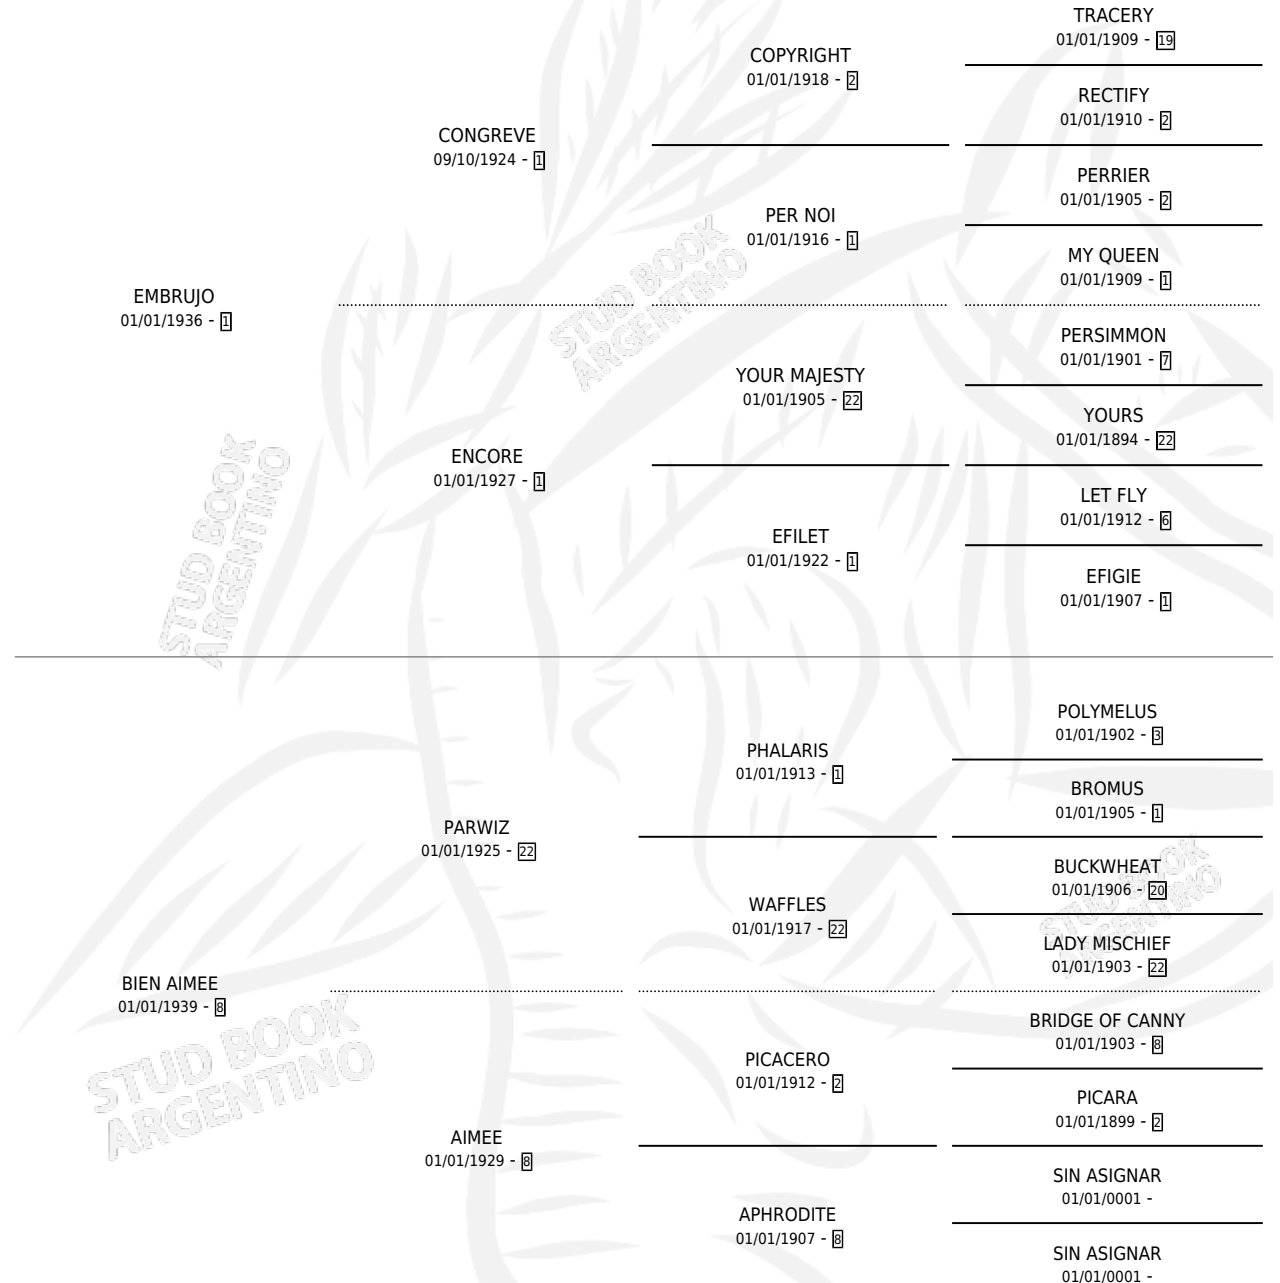

ADOREE

por **EMBRUJO** y **BIEN AIMEE** por **PARWIZ**

Argentina · Hembra · Alazan · SP · 01/01/1945
Familia 8-j · Volumen 19

ESTADO

TIPIFICACIÓN SANGUÍNEA	X
TIPIFICACIÓN POR ADN	X
PASAPORTE	X
IDENTIFICACIÓN POR MICROCHIP	X
REPRODUCTOR	X

Lugar de nacimiento: Campo particular

Criador: Sin dato

~

HIJOS

	MACHOS	HEMBRAS
2 NACIERON	0	2
1 CORRIERON	0	1
1 GANARON	0	1

1 GANADORES **CL**   **1** GANADORES **GR**   **1** GANADORES **G1**

PEDIGREE