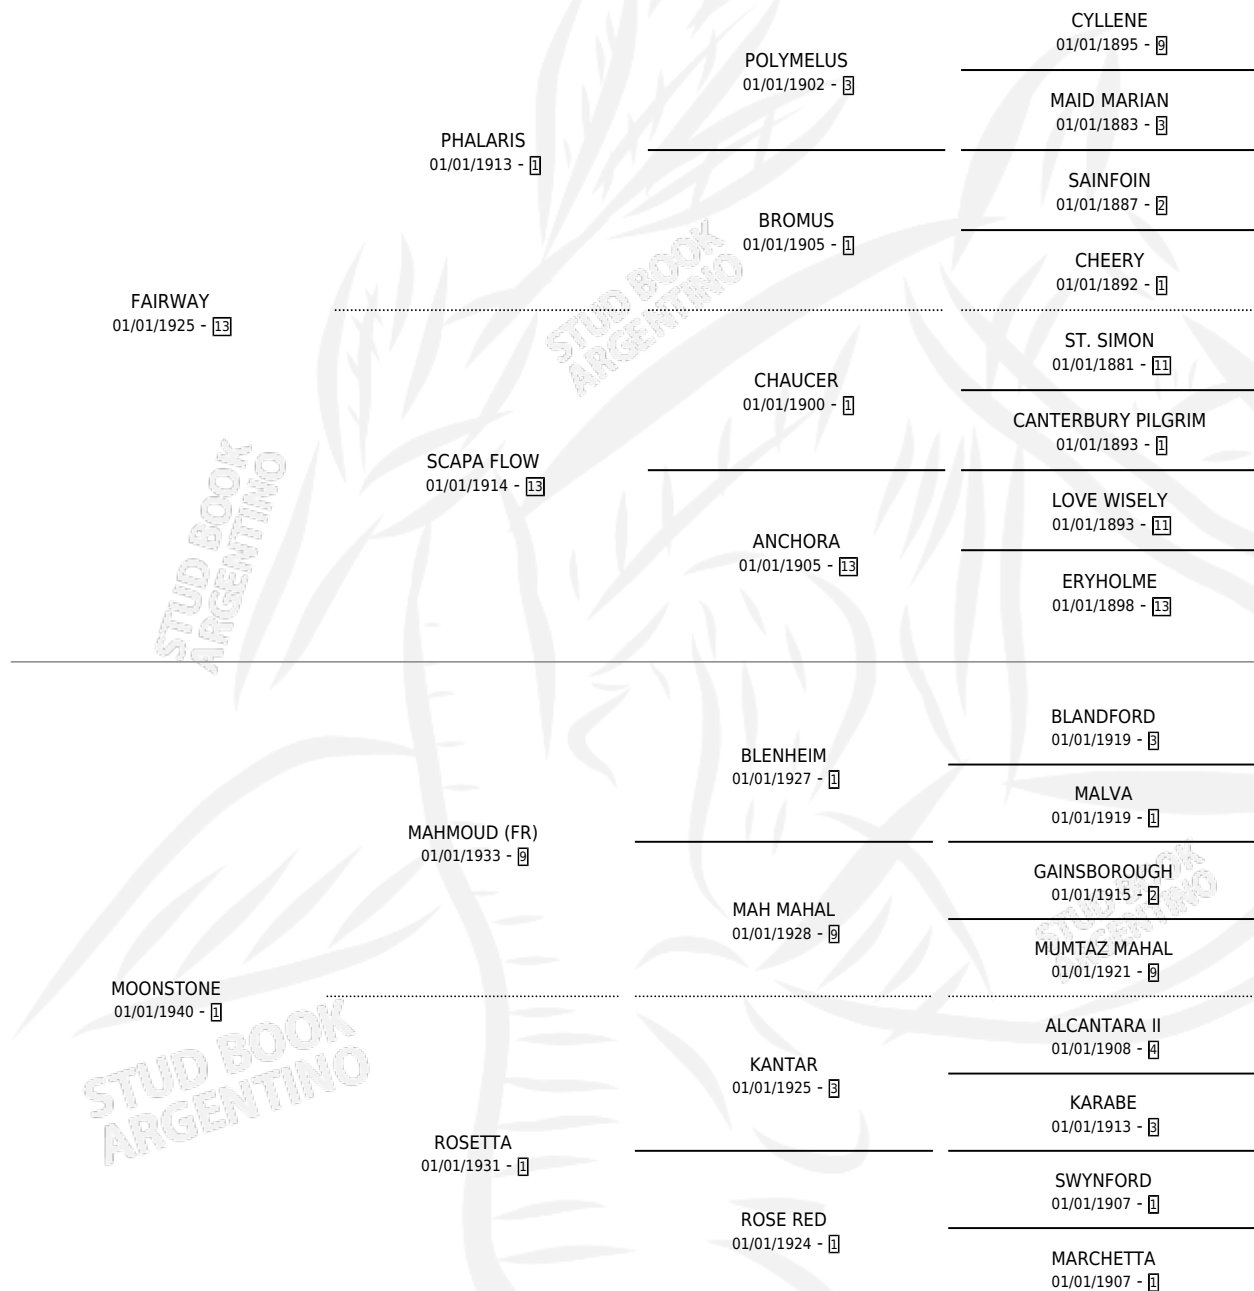

OPEN SESAME

por FAIRWAY y MOONSTONE por MAHMOUD (FR)

Argentina · Hembra · Tordillo · SP · 01/01/1945
Familia 1-w · Volumen 19

ESTADO

TIPIFICACIÓN SANGUÍNEA	X
TIPIFICACIÓN POR ADN	X
PASAPORTE	X
IDENTIFICACIÓN POR MICROCHIP	X
REPRODUCTOR	X

Lugar de nacimiento: Campo particular

Criador: Sin dato

~

HIJOS

	MACHOS	HEMBRAS
1 NACIERON	0	1

SIN ACTUACIONES

PEDIGREE