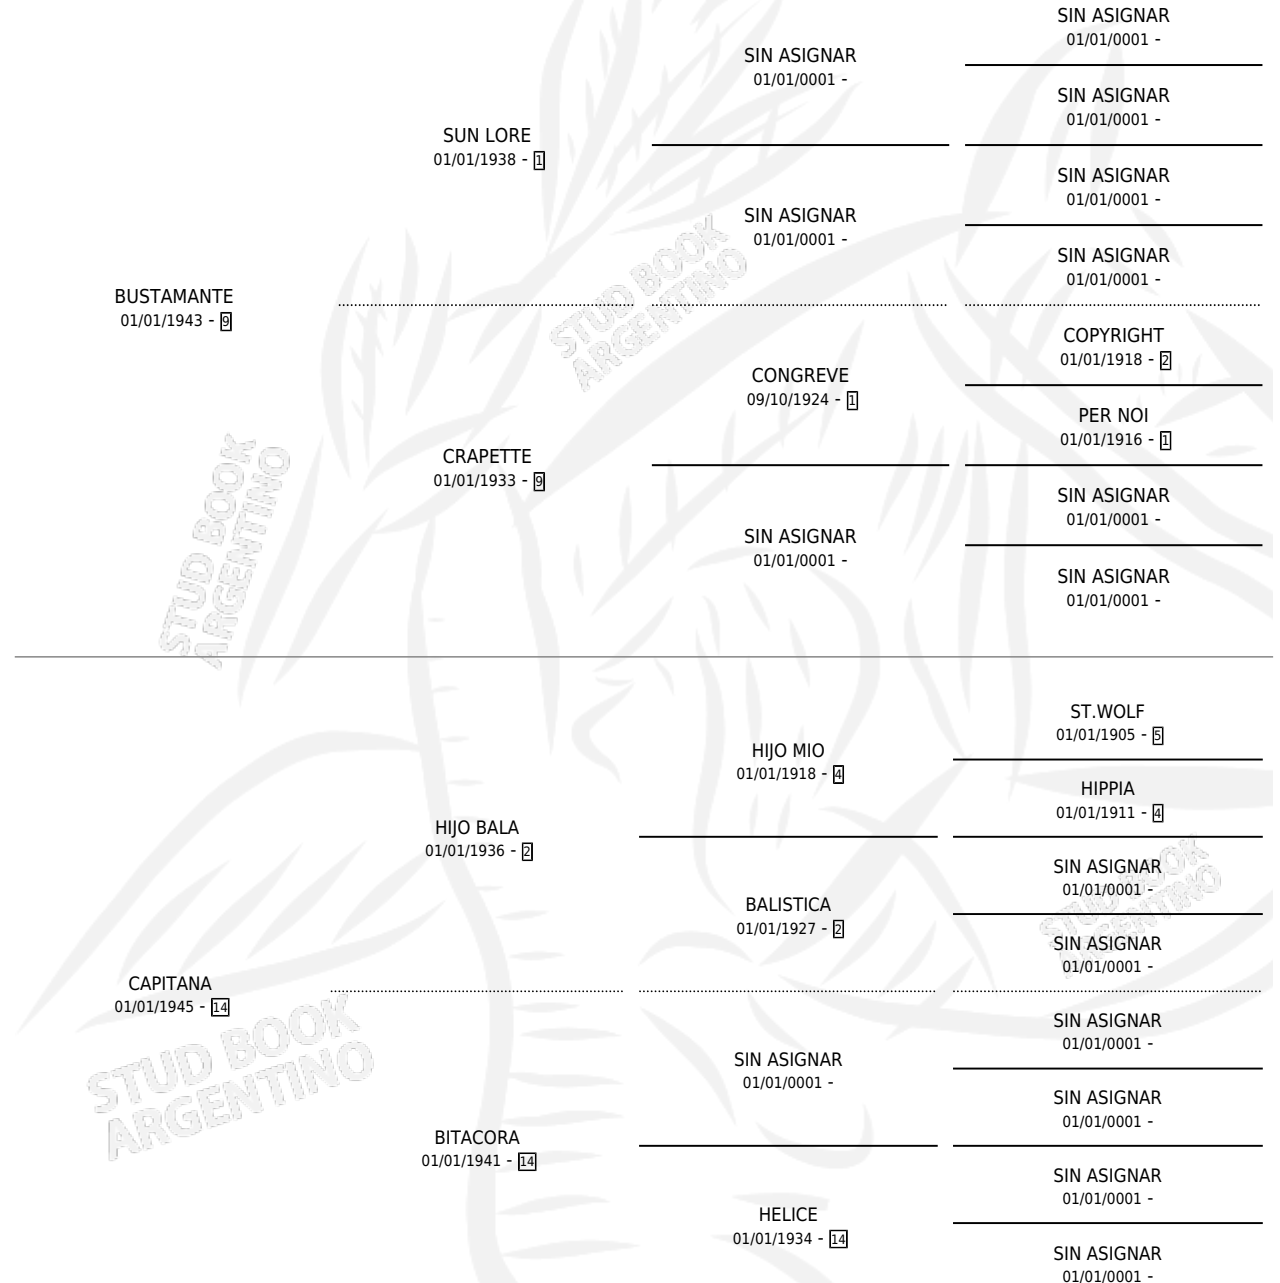

CAPITANIA

por **BUSTAMANTE** y **CAPITANA** por **HIJO BALA**

Argentina · Hembra · Alazan Tostado · SP · 01/01/1954
Familia 14-f · Volumen 22

ESTADO

TIPIFICACIÓN SANGUÍNEA	X
TIPIFICACIÓN POR ADN	X
PASAPORTE	X
IDENTIFICACIÓN POR MICROCHIP	X
REPRODUCTOR	X

Lugar de nacimiento: Campo particular

Criador: Sin dato

~

HIJOS

	MACHOS	HEMBRAS
1 NACIERON	1	0

SIN ACTUACIONES

PEDIGREE

CAPITANIA