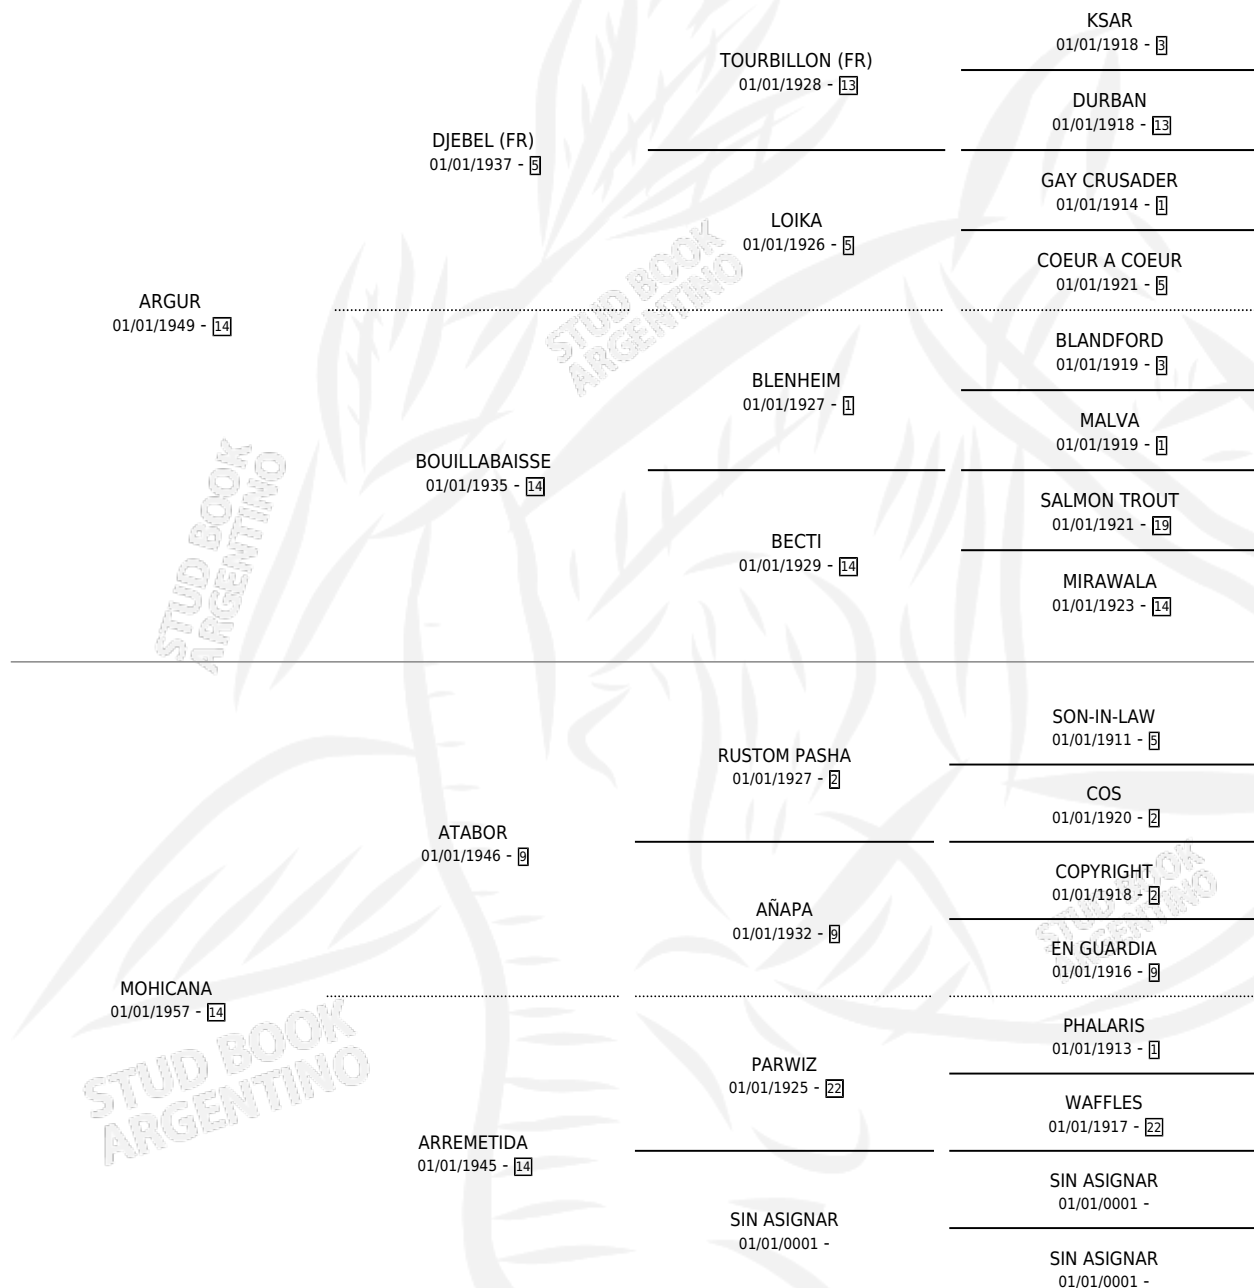

MANTILLA

por ARGUR y MOHICANA por ATABOR

Argentina · Hembra · Zaino Doradillo · SP · 01/01/1963
Familia 14-a · Volumen 25

ESTADO

TIPIFICACIÓN SANGUÍNEA	X
TIPIFICACIÓN POR ADN	X
PASAPORTE	X
IDENTIFICACIÓN POR MICROCHIP	X
REPRODUCTOR	X

Lugar de nacimiento: Campo particular

Criador: Sin dato

~

HIJOS

	MACHOS	HEMBRAS
2 NACIERON	0	2

SIN ACTUACIONES

PEDIGREE

MANTILLA