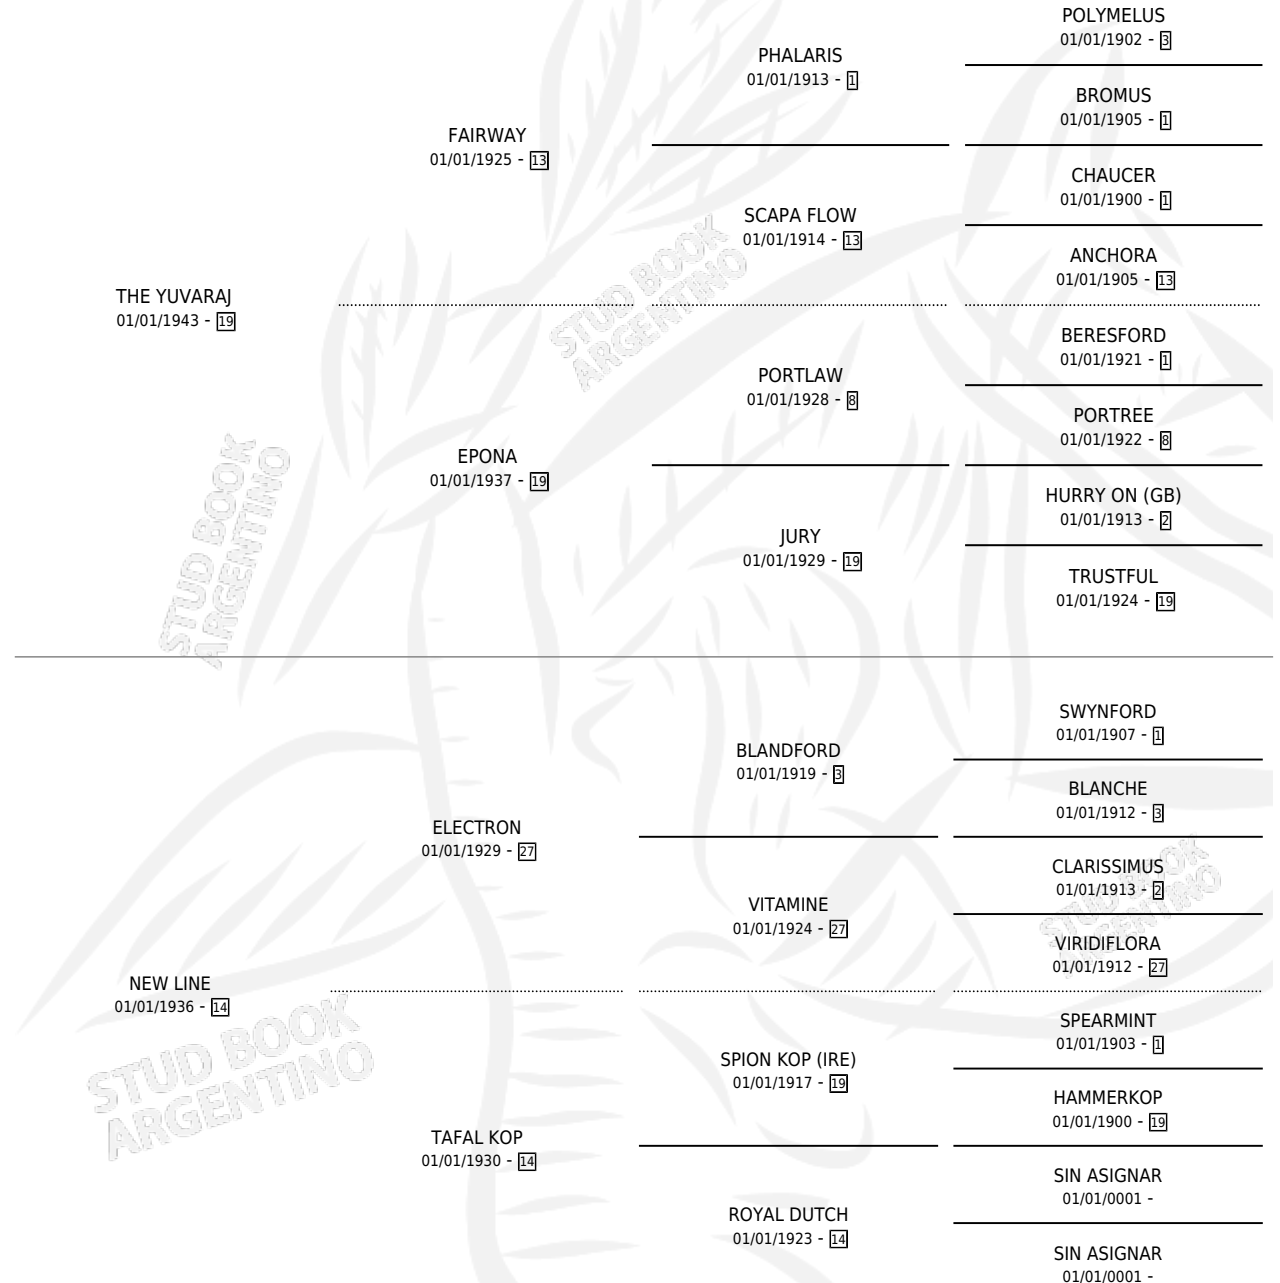

Lugar de nacimiento: Campo particular

Criador: Sin dato

~

HIJOS

	MACHOS	HEMBRAS
2 NACIERON	0	2
SIN ACTUACIONES		

PEDIGREE

THILMA

Datos oficiales del Stud Book Argentino