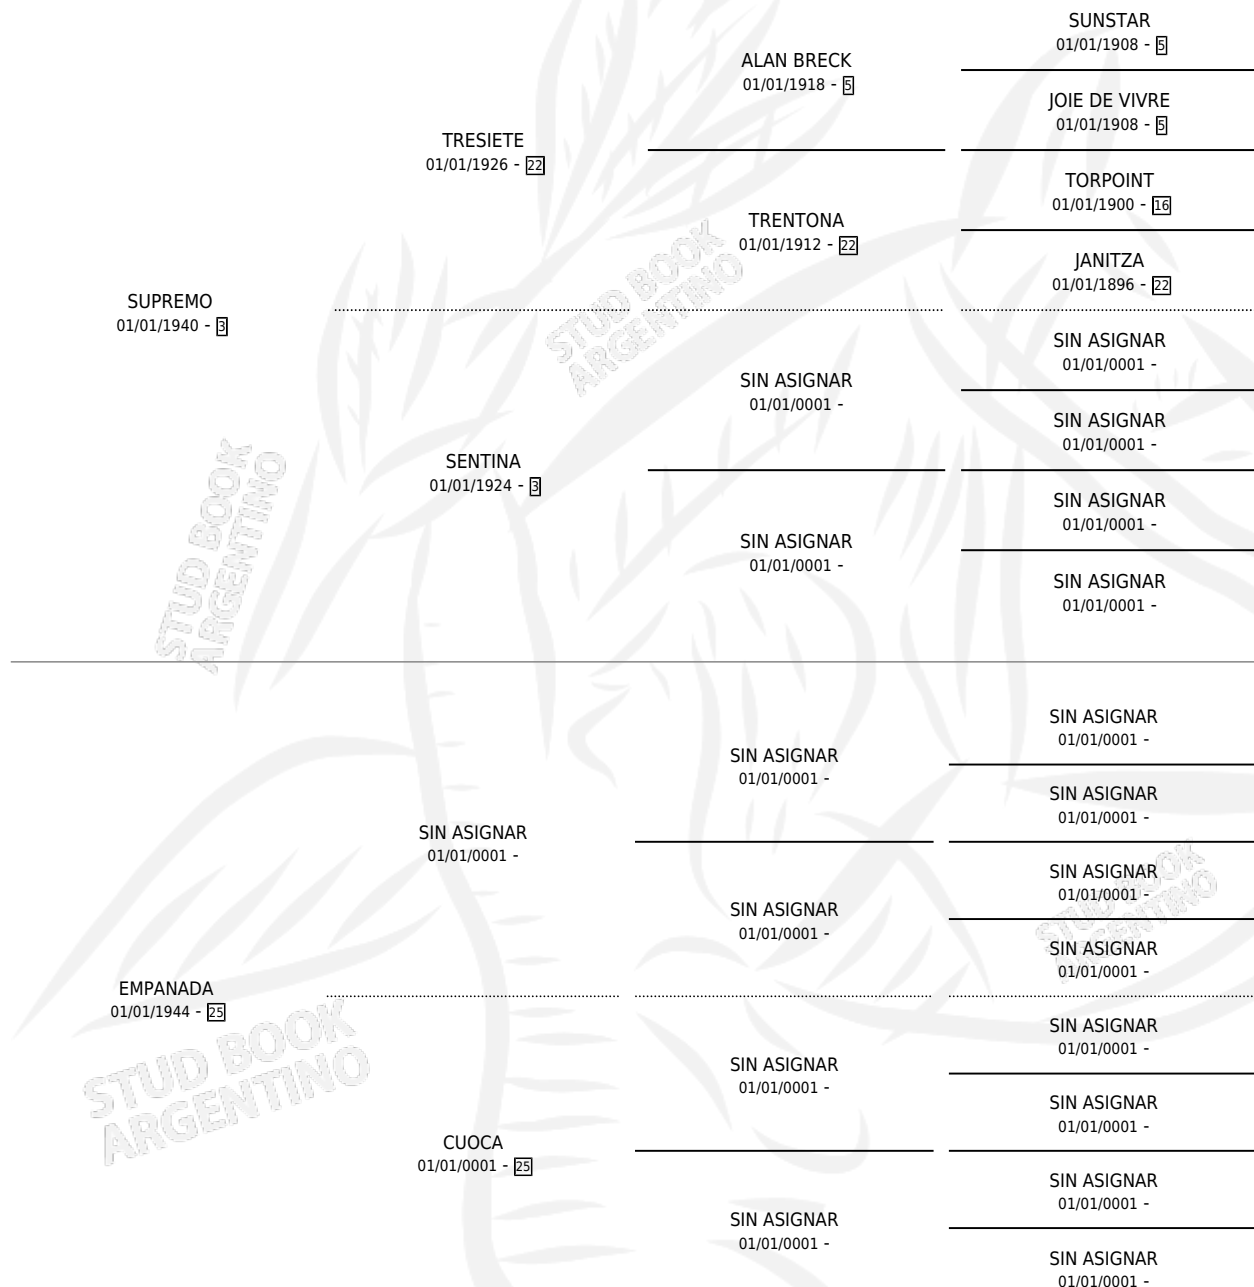

TATA RUBIA

por SUPREMO y EMPANADA por SIN ASIGNAR

Argentina · Hembra · Alazan · SP · 01/01/1954
Familia 25 · Volumen 22

ESTADO

TIPIFICACIÓN SANGUÍNEA	X
TIPIFICACIÓN POR ADN	X
PASAPORTE	X
IDENTIFICACIÓN POR MICROCHIP	X
REPRODUCTOR	X

Lugar de nacimiento: Campo particular

Criador: Sin dato

~

HIJOS

	MACHOS	HEMBRAS
2 NACIERON	0	2
SIN ACTUACIONES		

PEDIGREE

TATA RUBIA

Datos oficiales del Stud Book Argentino