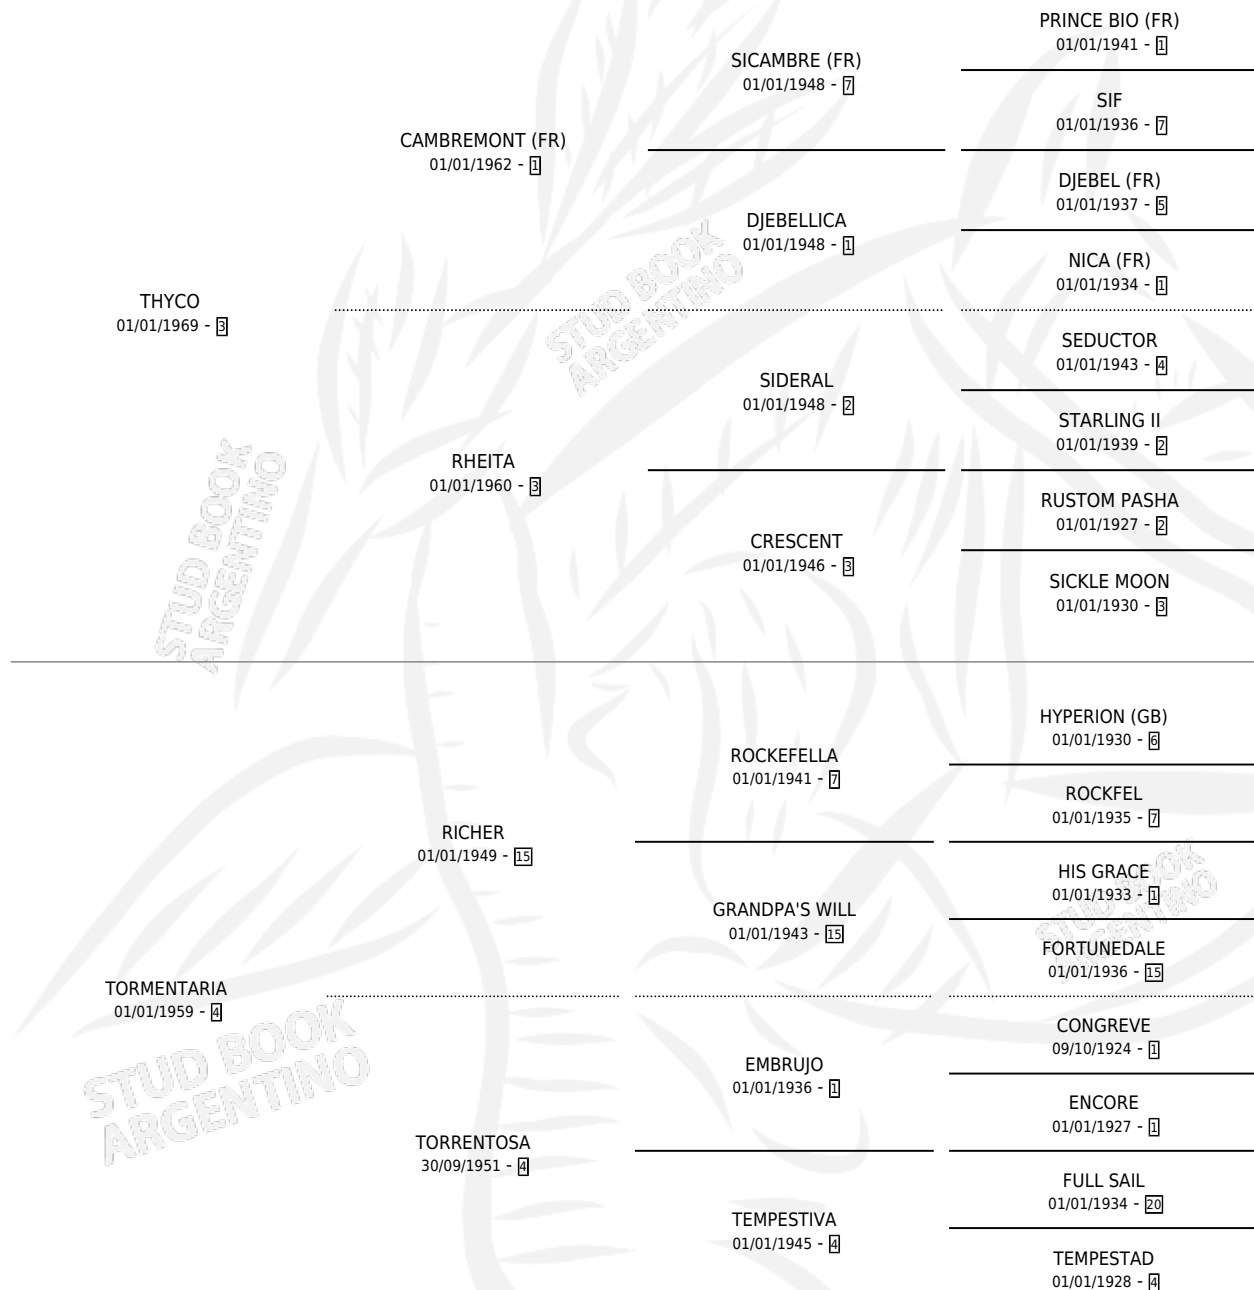

TORRENTIELLE

por THYCO y TORMENTARIA por RICHER

Argentina · Hembra · Alazan · SP · 01/01/1977
Familia 4-d · Volumen 29

ESTADO

TIPIFICACIÓN SANGUÍNEA	X
TIPIFICACIÓN POR ADN	X
PASAPORTE	X
IDENTIFICACIÓN POR MICROCHIP	X
REPRODUCTOR	✓

Lugar de nacimiento: Campo particular

Criador: Pierri Jorge Hugo

~

HIJOS

	MACHOS	HEMBRAS
7 NACIERON	3	4
5 CORRIERON	2	3
3 GANARON	1	2
0 GANADORES CL	0 GANADORES GR	0 GANADORES G1

PEDIGREE