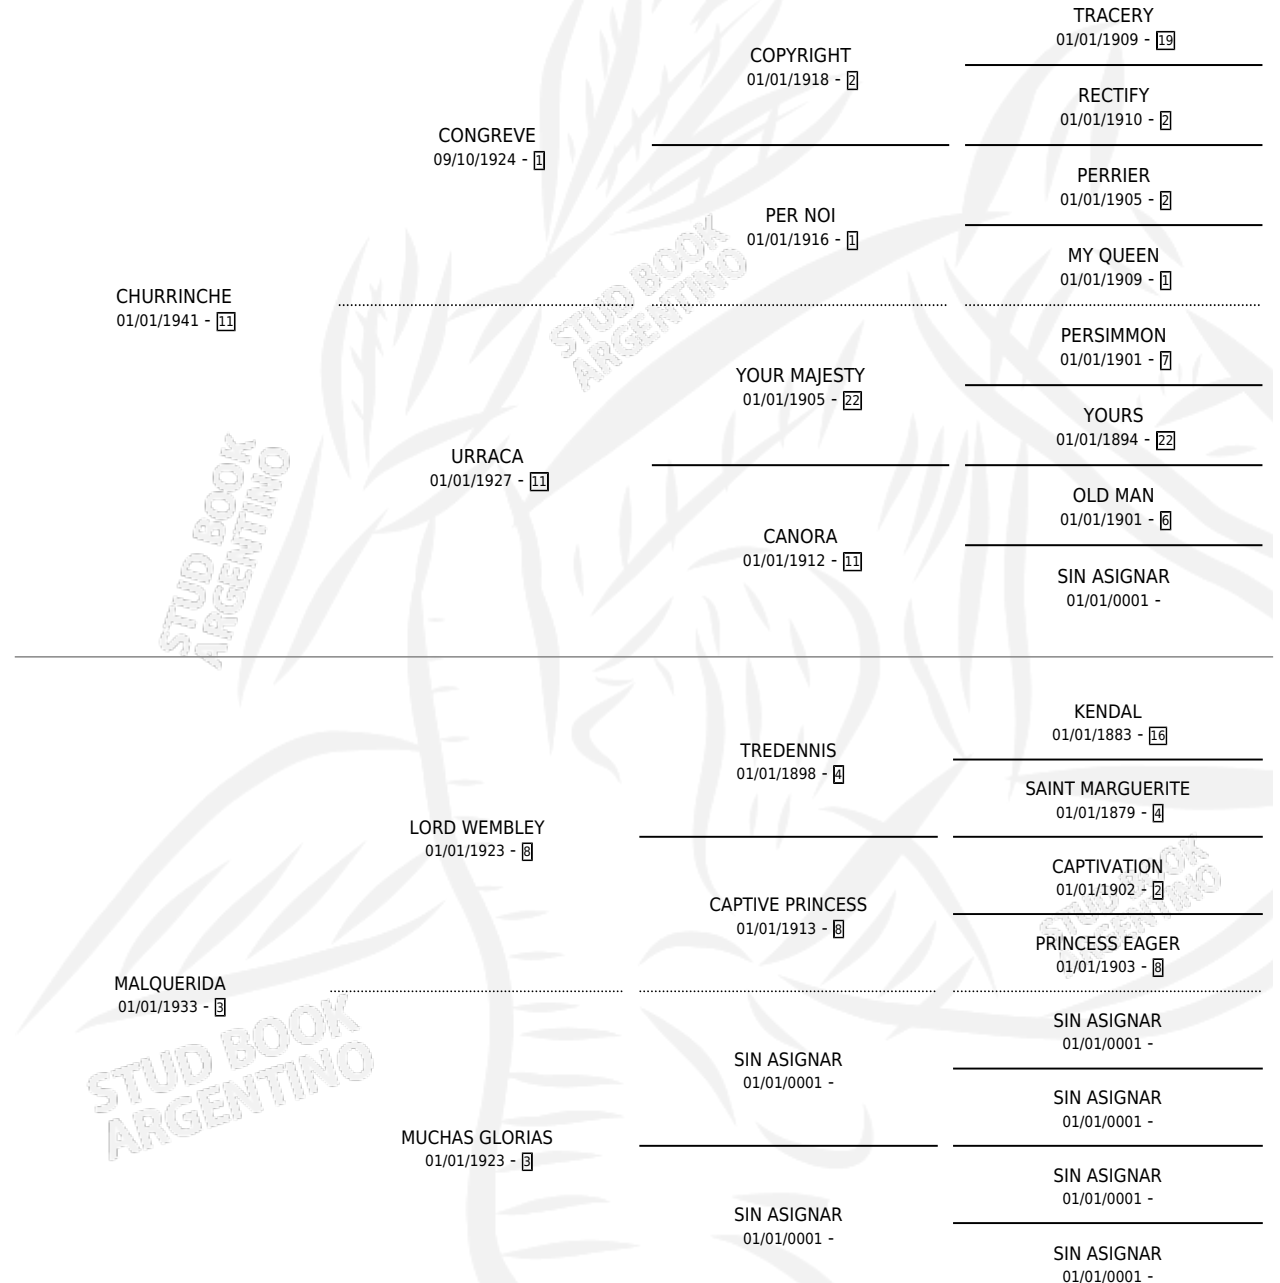

CHOLI

por **CHURRINCHE** y **MALQUERIDA** por **LORD WEMBLEY**

Argentina · Hembra · Zaino · SP · 01/01/1948
Familia 3-h · Volumen 20

ESTADO

TIPIFICACIÓN SANGUÍNEA	X
TIPIFICACIÓN POR ADN	X
PASAPORTE	X
IDENTIFICACIÓN POR MICROCHIP	X
REPRODUCTOR	X

Lugar de nacimiento: Campo particular

Criador: Sin dato

~

HIJOS

	MACHOS	HEMBRAS
6 NACIERON	0	6
SIN ACTUACIONES		

PEDIGREE

CHOLI

Datos oficiales del Stud Book Argentino