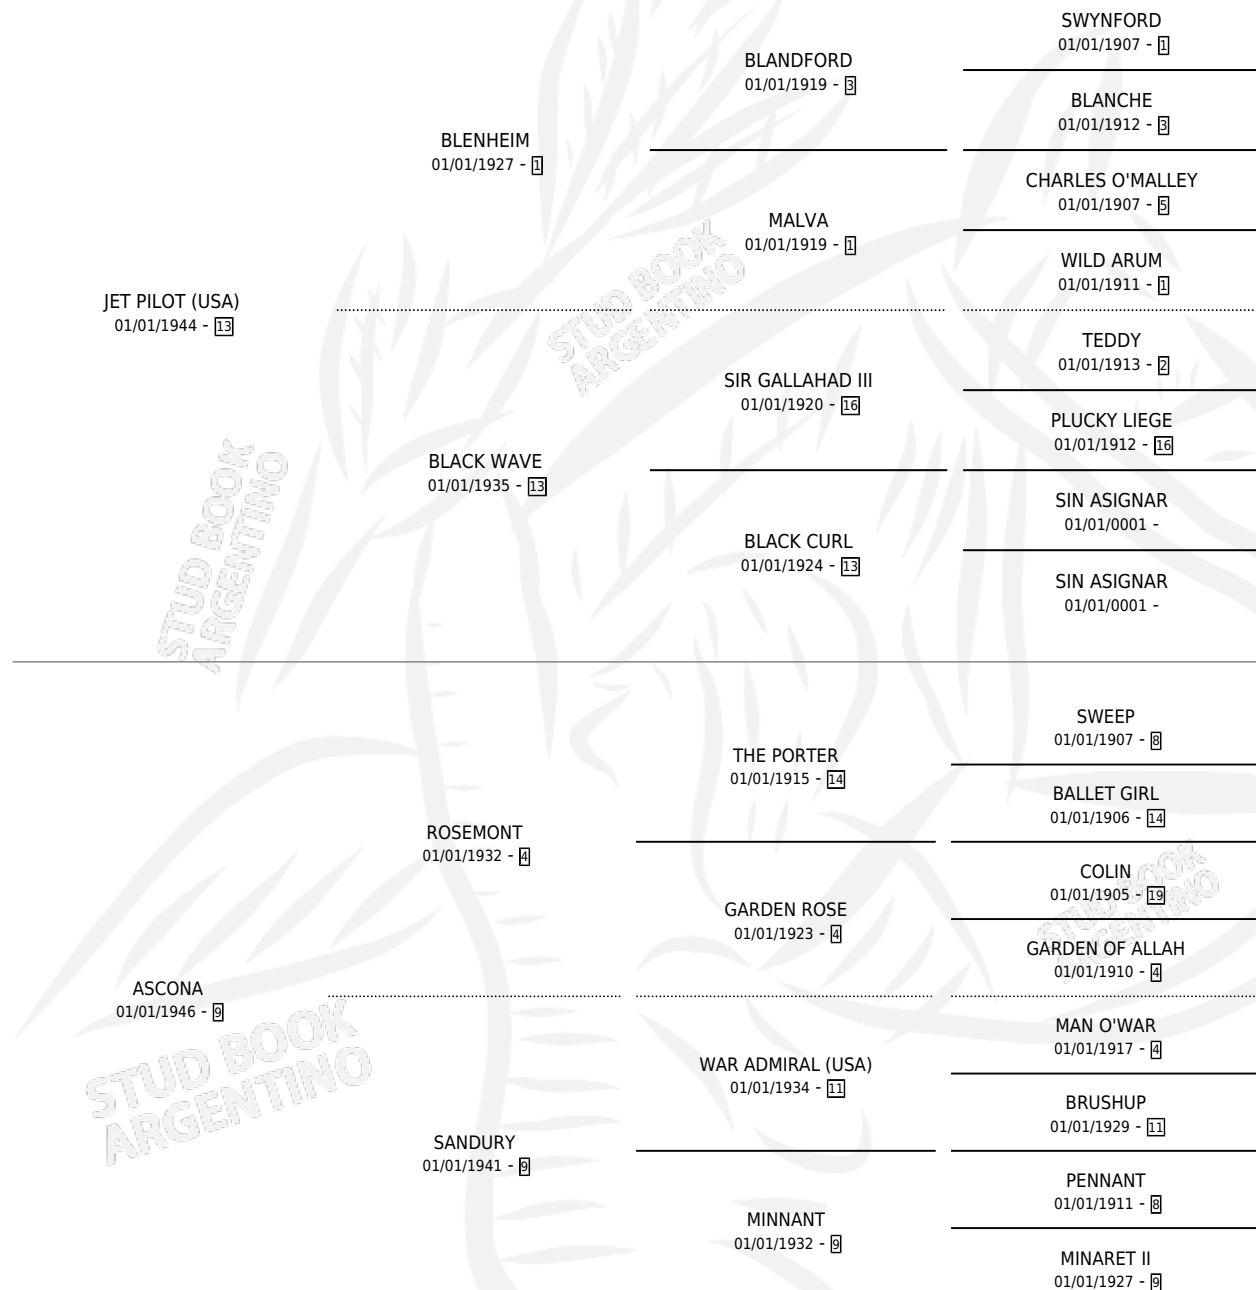

JET'S PRINCESS

por JET PILOT (USA) y ASCONA por ROSEMONT

Argentina · Hembra · Alazan · SP · 01/01/1955
Familia 9-e · Volumen 22

ESTADO

TIPIFICACIÓN SANGUÍNEA	X
TIPIFICACIÓN POR ADN	X
PASAPORTE	X
IDENTIFICACIÓN POR MICROCHIP	X
REPRODUCTOR	X

Lugar de nacimiento: Campo particular

Criador: Sin dato

~

HIJOS

	MACHOS	HEMBRAS
1 NACIERON	0	1

SIN ACTUACIONES

PEDIGREE

JET'S PRINCESS