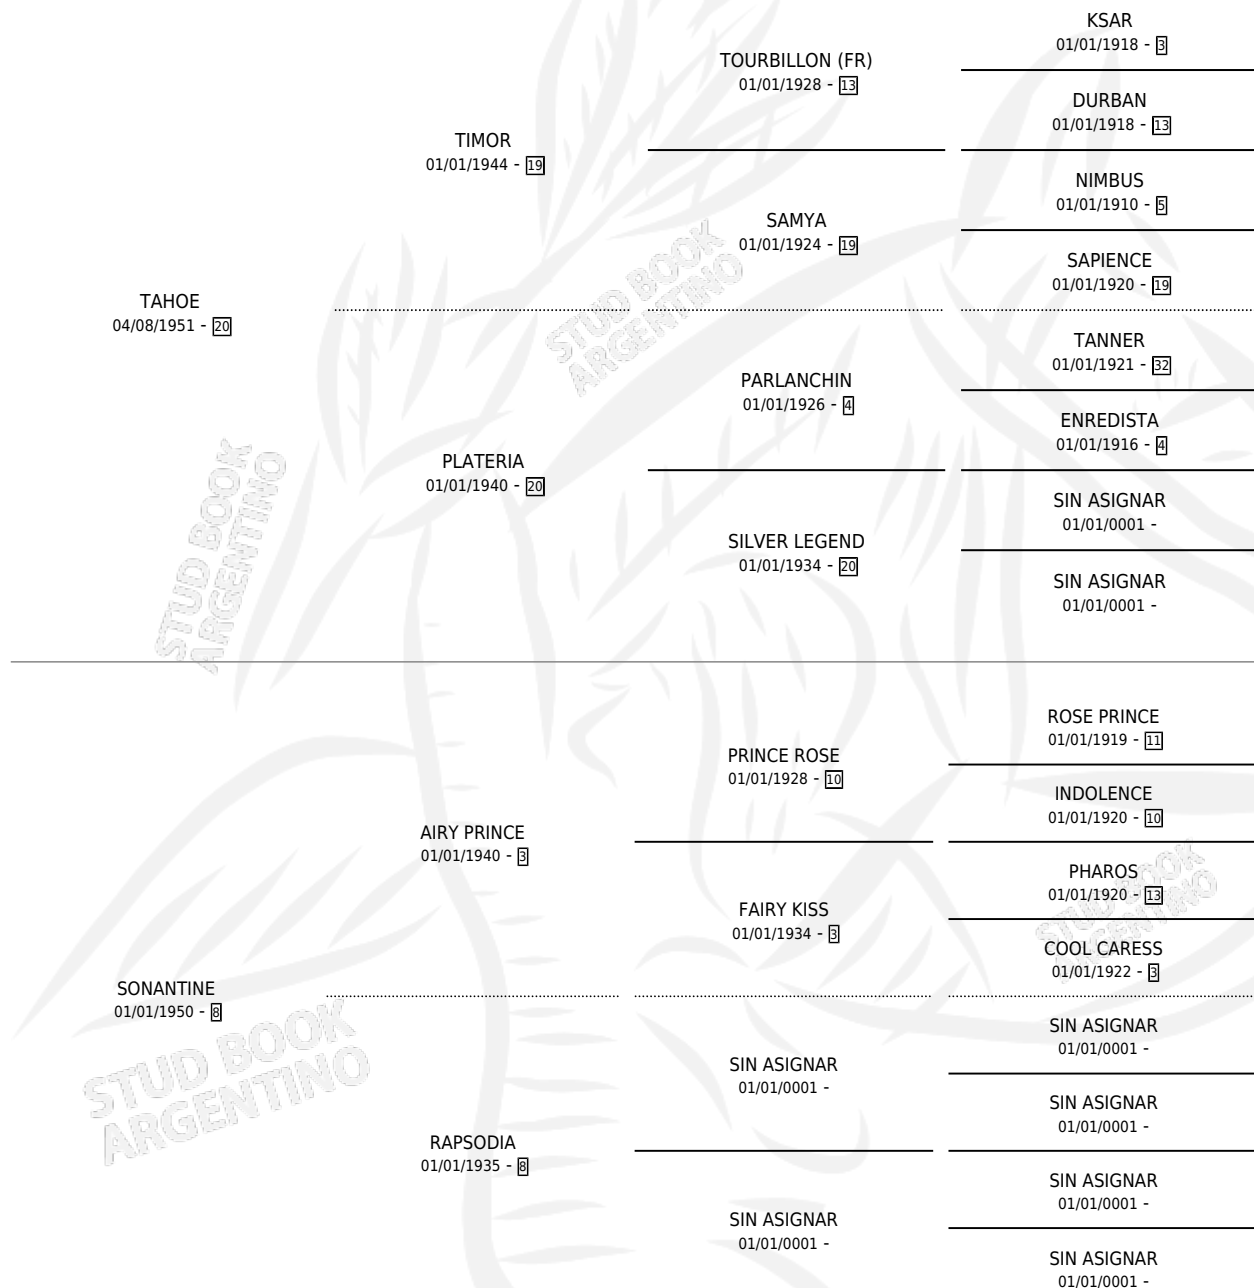

TAMBORILLERA

por **TAHOE** y **SONANTINE** por **AIRY PRINCE**

Argentina · Hembra · Alazan · SP · 01/01/1958
Familia 8-d · Volumen 23

ESTADO

TIPIFICACIÓN SANGUÍNEA	X
TIPIFICACIÓN POR ADN	X
PASAPORTE	X
IDENTIFICACIÓN POR MICROCHIP	X
REPRODUCTOR	X

Lugar de nacimiento: Campo particular

Criador: Sin dato

~

HIJOS

	MACHOS	HEMBRAS
2 NACIERON	1	1
SIN ACTUACIONES		

PEDIGREE

TAMBORILLERA

Datos oficiales del Stud Book Argentino