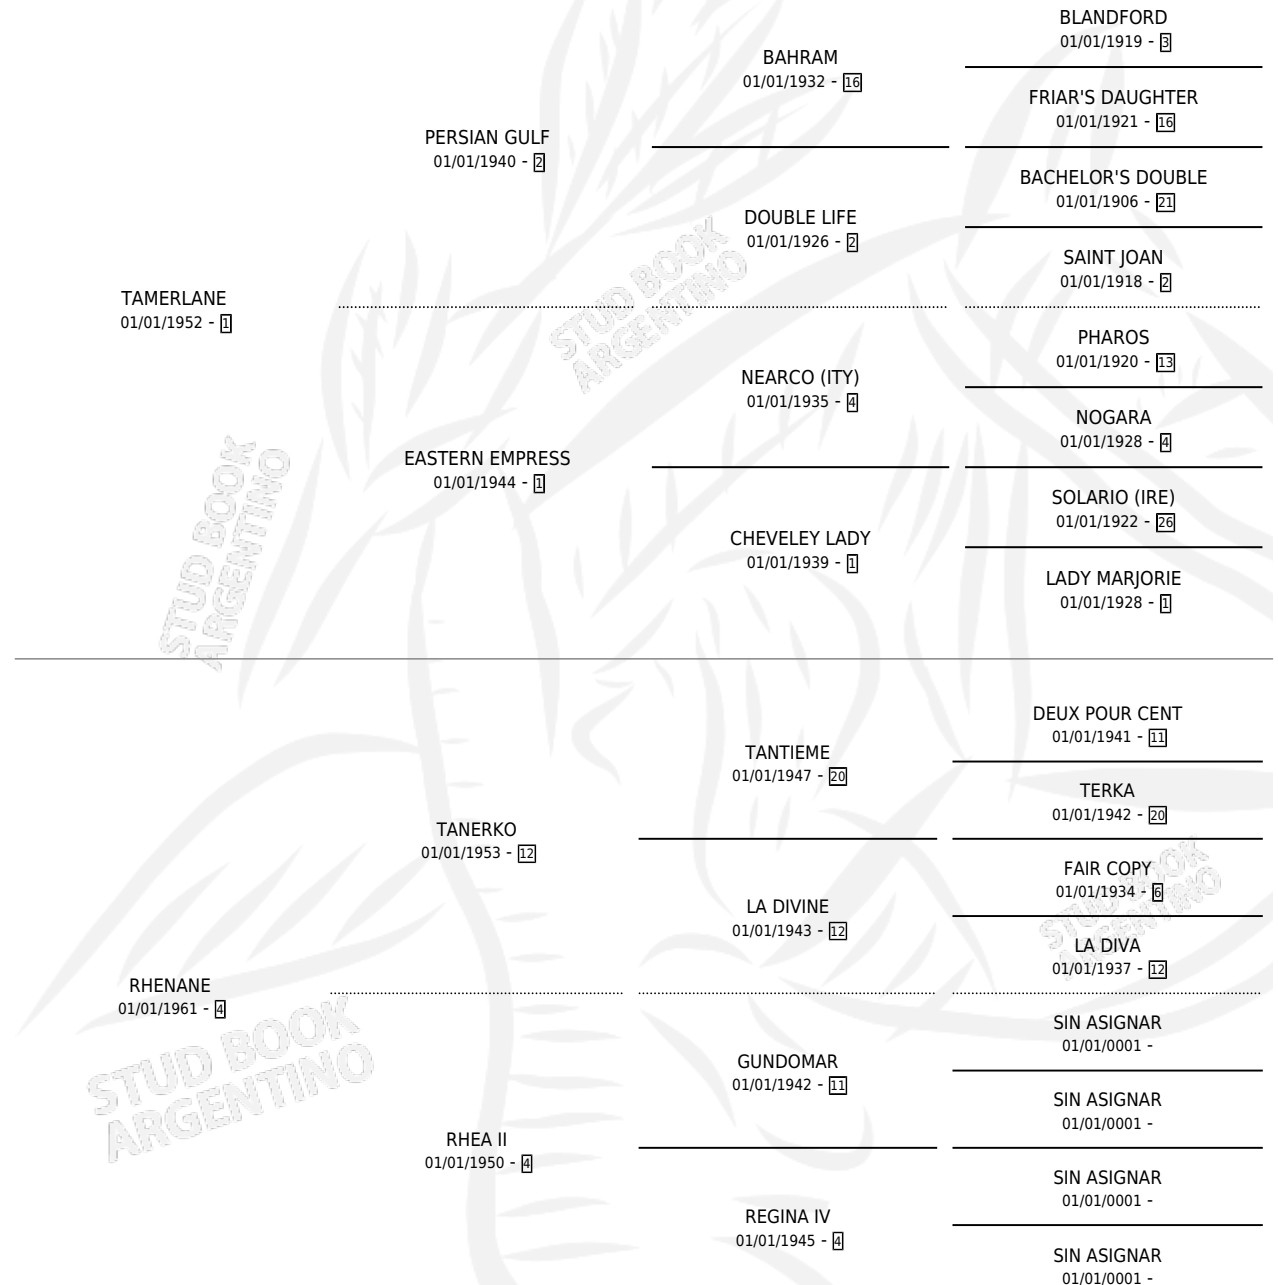

GALOUBINKA

por TAMERLANE y RHENANE por TANERKO

Argentina · Hembra · Zaino Negro · SP · 01/01/1967
Familia 4-n · Volumen 26

ESTADO

TIPIFICACIÓN SANGUÍNEA	X
TIPIFICACIÓN POR ADN	X
PASAPORTE	X
IDENTIFICACIÓN POR MICROCHIP	X
REPRODUCTOR	X

Lugar de nacimiento: Campo particular

Criador: Sin dato

~

HIJOS

	MACHOS	HEMBRAS
2 NACIERON	2	0
SIN ACTUACIONES		

PEDIGREE

GALOUBINKA

Datos oficiales del Stud Book Argentino