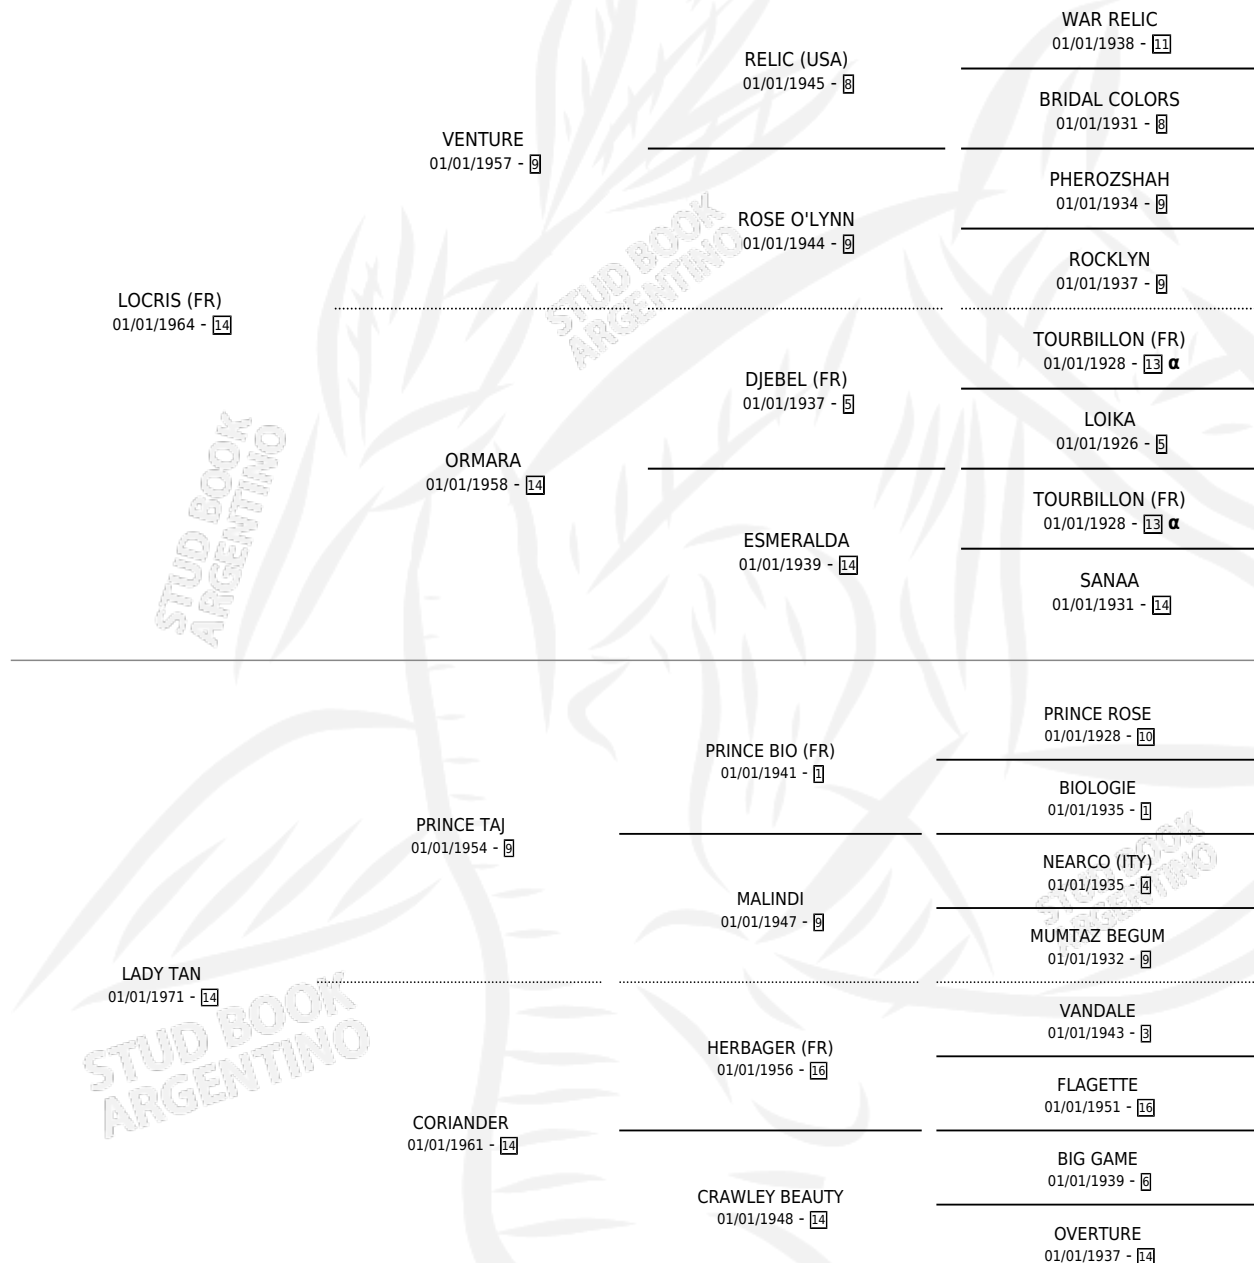

LAGOON NEBULA

por **LOCRI** (FR) y **LADY TAN** por **PRINCE TAJ**

Argentina · Hembra · Zaino · SP · 01/01/1979
Familia 14-c · Volumen 30

ESTADO

TIPIFICACIÓN SANGUÍNEA	X
TIPIFICACIÓN POR ADN	X
PASAPORTE	X
IDENTIFICACIÓN POR MICROCHIP	X
REPRODUCTOR	X

Lugar de nacimiento: Campo particular

Criador: Sin dato

~

HIJOS

	MACHOS	HEMBRAS
1 NACIERON	1	0
1 CORRIERON	1	0

SIN ACTUACIONES

PEDIGREE

INBREEDING : α

LAGOON NEBULA

Datos oficiales del Stud Book Argentino

Documento generado el 08/05/2026

studbook.org.ar