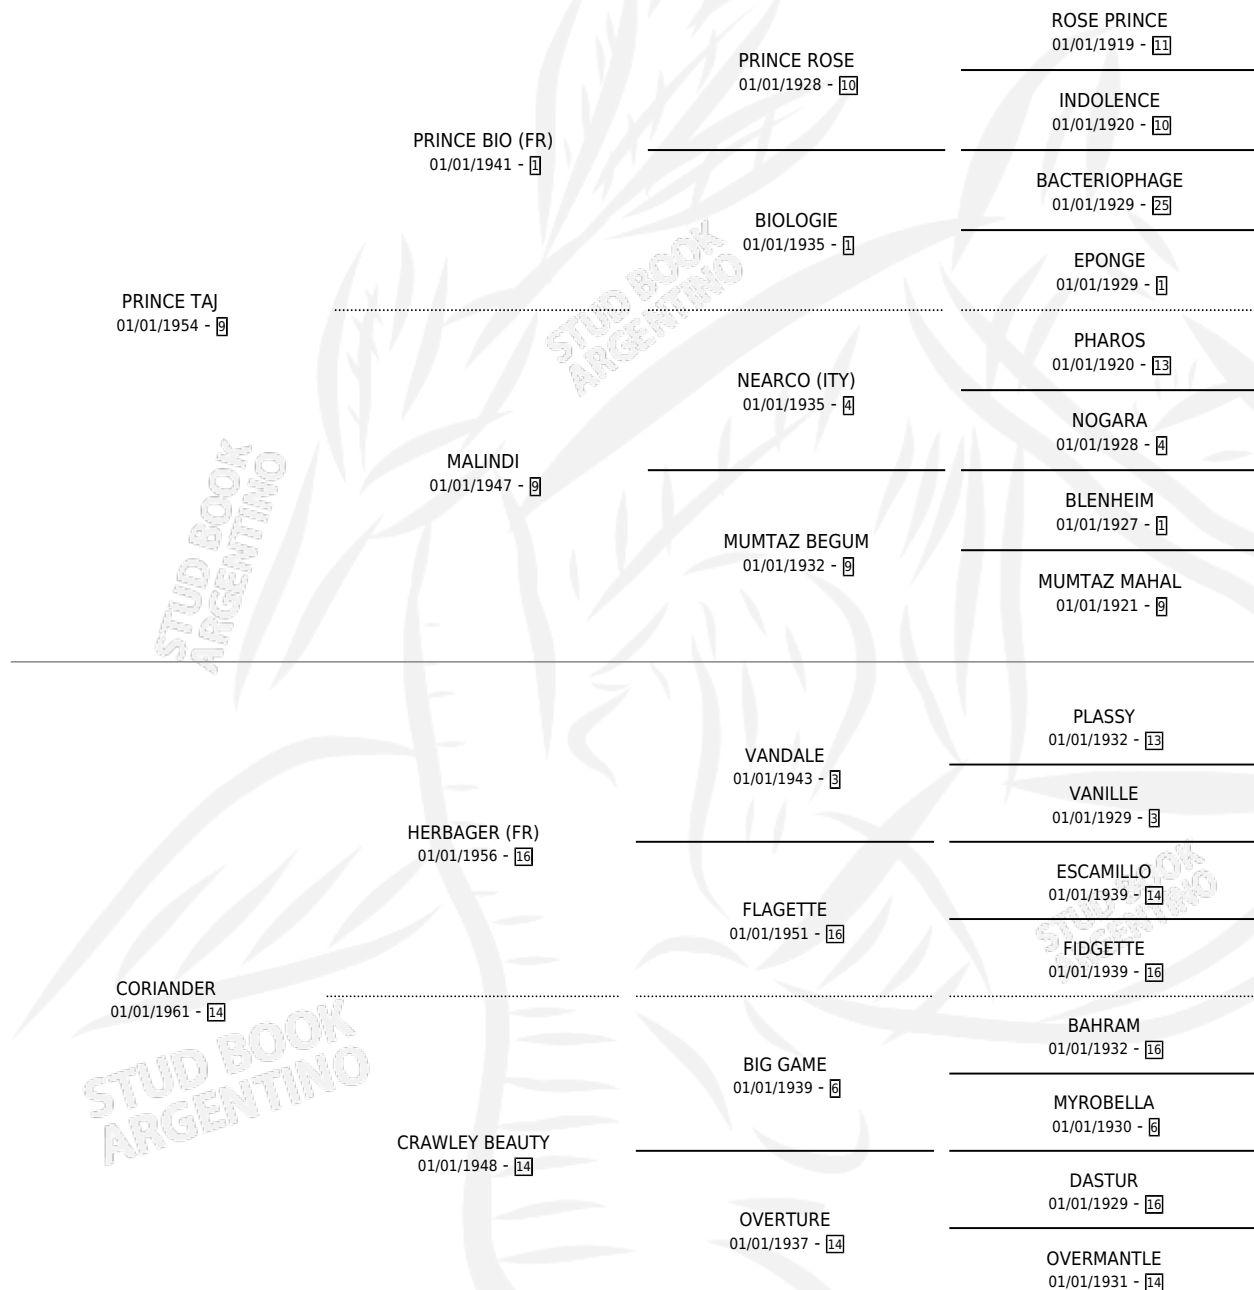

LADY TAN

por **PRINCE TAJ** y **CORIANDER** por **HERBAGER (FR)**

Argentina · Hembra · Alazan · SP · 01/01/1971
Familia 14-c · Volumen 27

ESTADO

| | |
|------------------------------|---|
| TIPIFICACIÓN SANGUÍNEA | X |
| TIPIFICACIÓN POR ADN | X |
| PASAPORTE | X |
| IDENTIFICACIÓN POR MICROCHIP | X |
| REPRODUCTOR | X |

Lugar de nacimiento: Campo particular

Criador: Sin dato

~

HIJOS

| | MACHOS | HEMBRAS |
|------------|--------|---------|
| 1 NACIERON | 0 | 1 |

SIN ACTUACIONES

PEDIGREE

LADY TAN