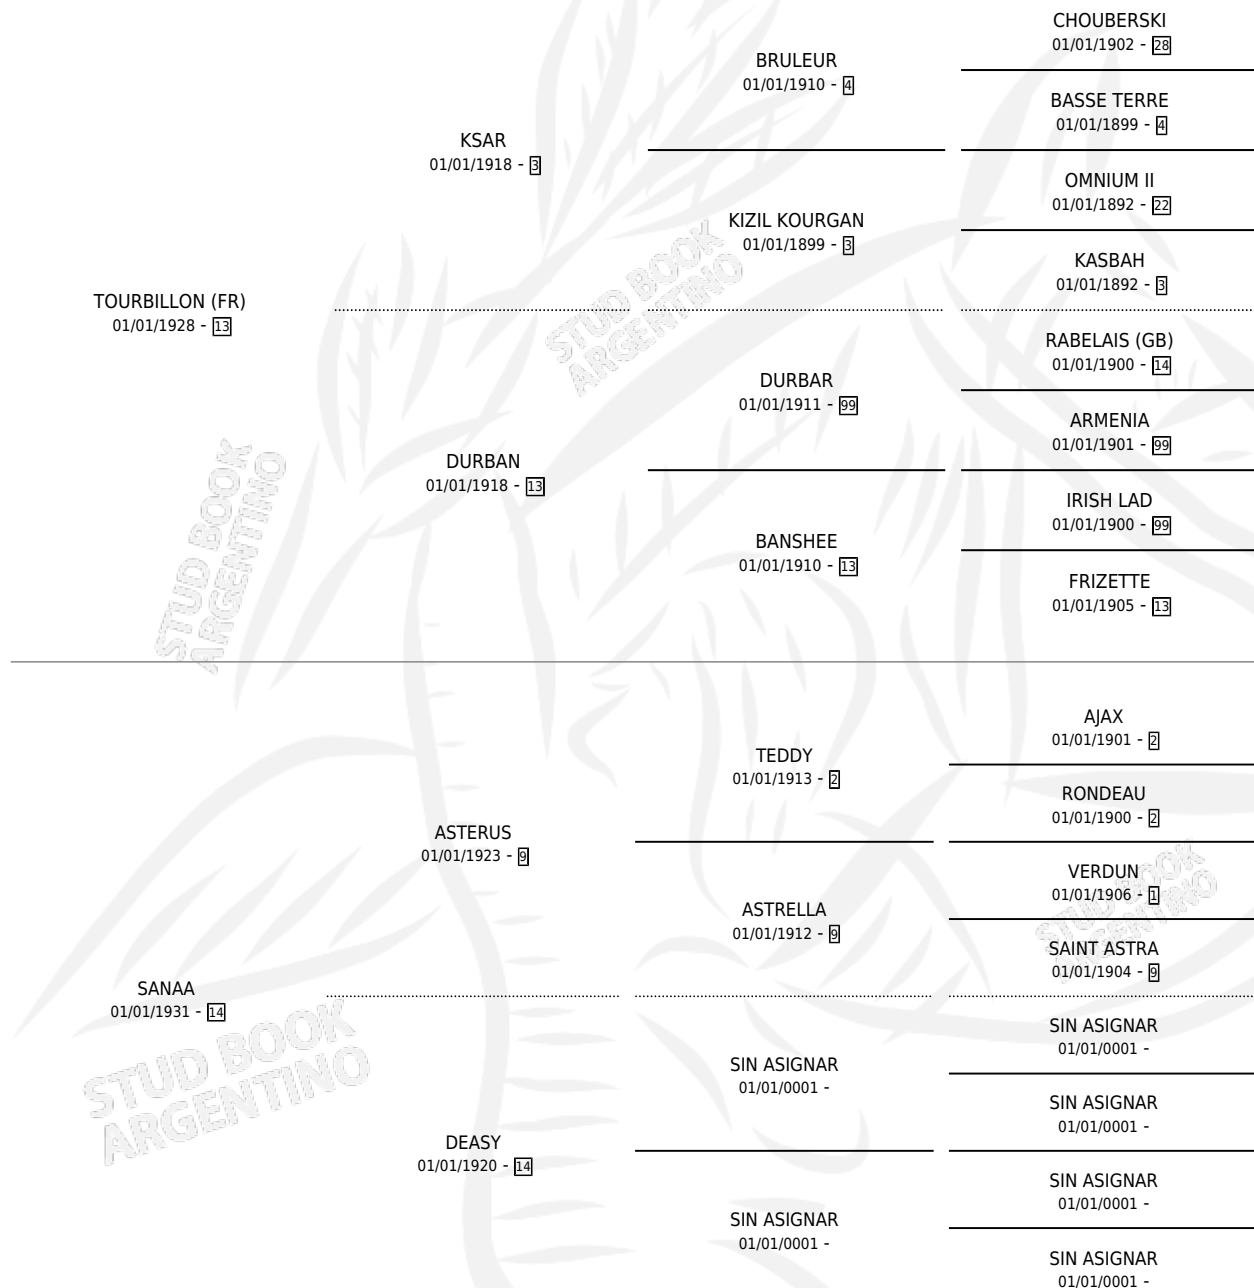

ESMERALDA

por **TOURBILLON (FR)** y **SANAA** por **ASTERUS**

Argentina · Hembra · Zaino · SP · 01/01/1939
Familia 14 · Volumen 17

ESTADO

TIPIFICACIÓN SANGUÍNEA	X
TIPIFICACIÓN POR ADN	X
PASAPORTE	X
IDENTIFICACIÓN POR MICROCHIP	X
REPRODUCTOR	X

Lugar de nacimiento: Campo particular

Criador: Sin dato

~

HIJOS

	MACHOS	HEMBRAS
1 NACIERON	0	1

SIN ACTUACIONES

PEDIGREE

ESMERALDA