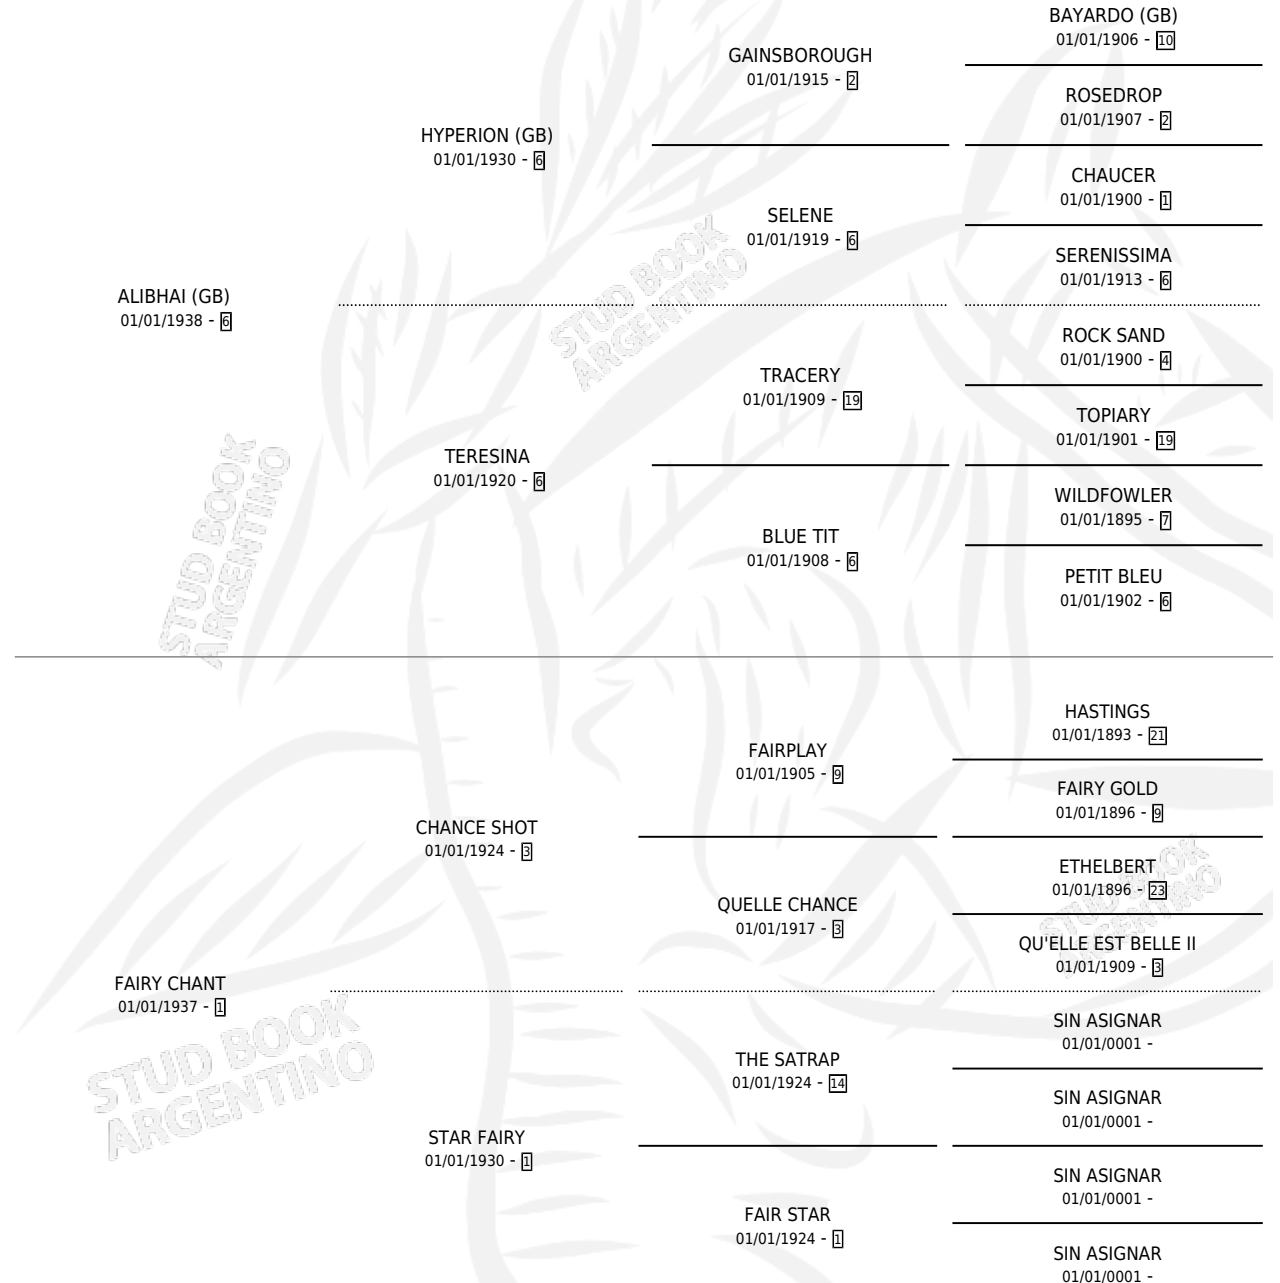

CHATADAY

por ALIBHAI (GB) y FAIRY CHANT por CHANCE SHOT

Argentina · Hembra · Alazan · SP · 01/01/1953
Familia 1-c · Volumen 21

ESTADO

TIPIFICACIÓN SANGUÍNEA	X
TIPIFICACIÓN POR ADN	X
PASAPORTE	X
IDENTIFICACIÓN POR MICROCHIP	X
REPRODUCTOR	X

Lugar de nacimiento: Campo particular

Criador: Sin dato

~

HIJOS

	MACHOS	HEMBRAS
1 NACIERON	0	1
SIN ACTUACIONES		

PEDIGREE

CHATADAY

Datos oficiales del Stud Book Argentino