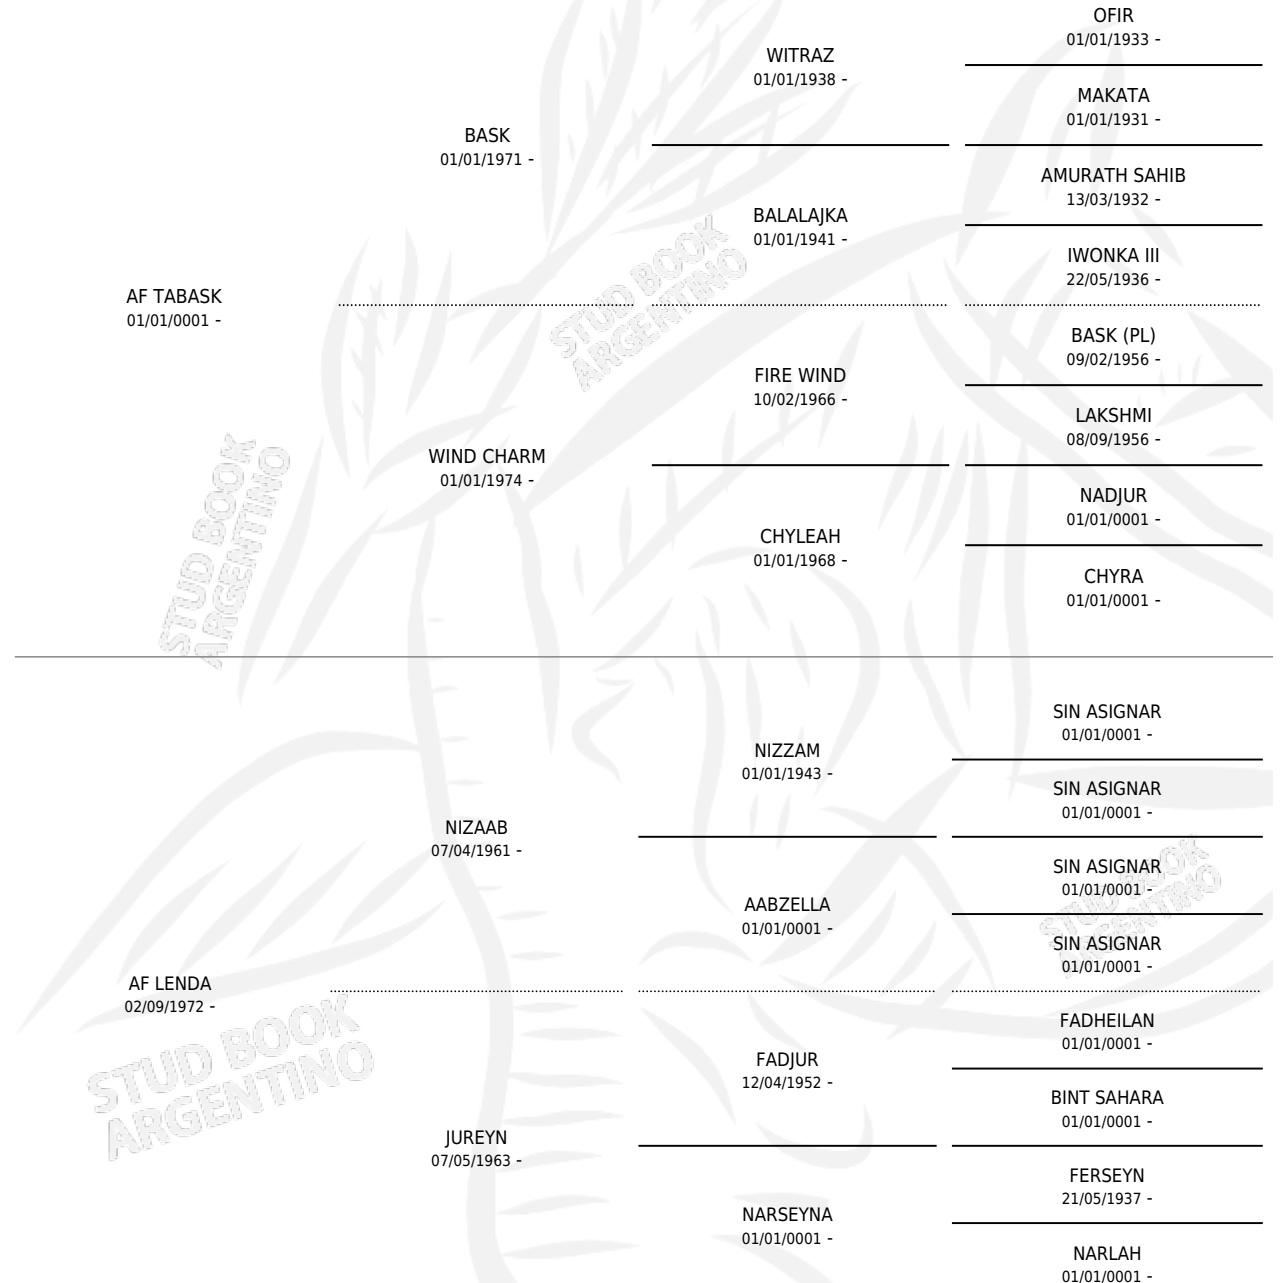

AF DELENDA

por AF TABASK y AF LENDA por NIZAAB

Argentina · Hembra · Tordillo · AP · 01/01/0001
Familia · Volumen web

ESTADO

TIPIFICACIÓN SANGUÍNEA	X
TIPIFICACIÓN POR ADN	X
PASAPORTE	X
IDENTIFICACIÓN POR MICROCHIP	X
REPRODUCTOR	X

Lugar de nacimiento: Campo particular

Criador: Sin dato

~

HIJOS

	MACHOS	HEMBRAS
1 NACIERON	0	1
1 CORRIERON	0	1

SIN ACTUACIONES

PEDIGREE