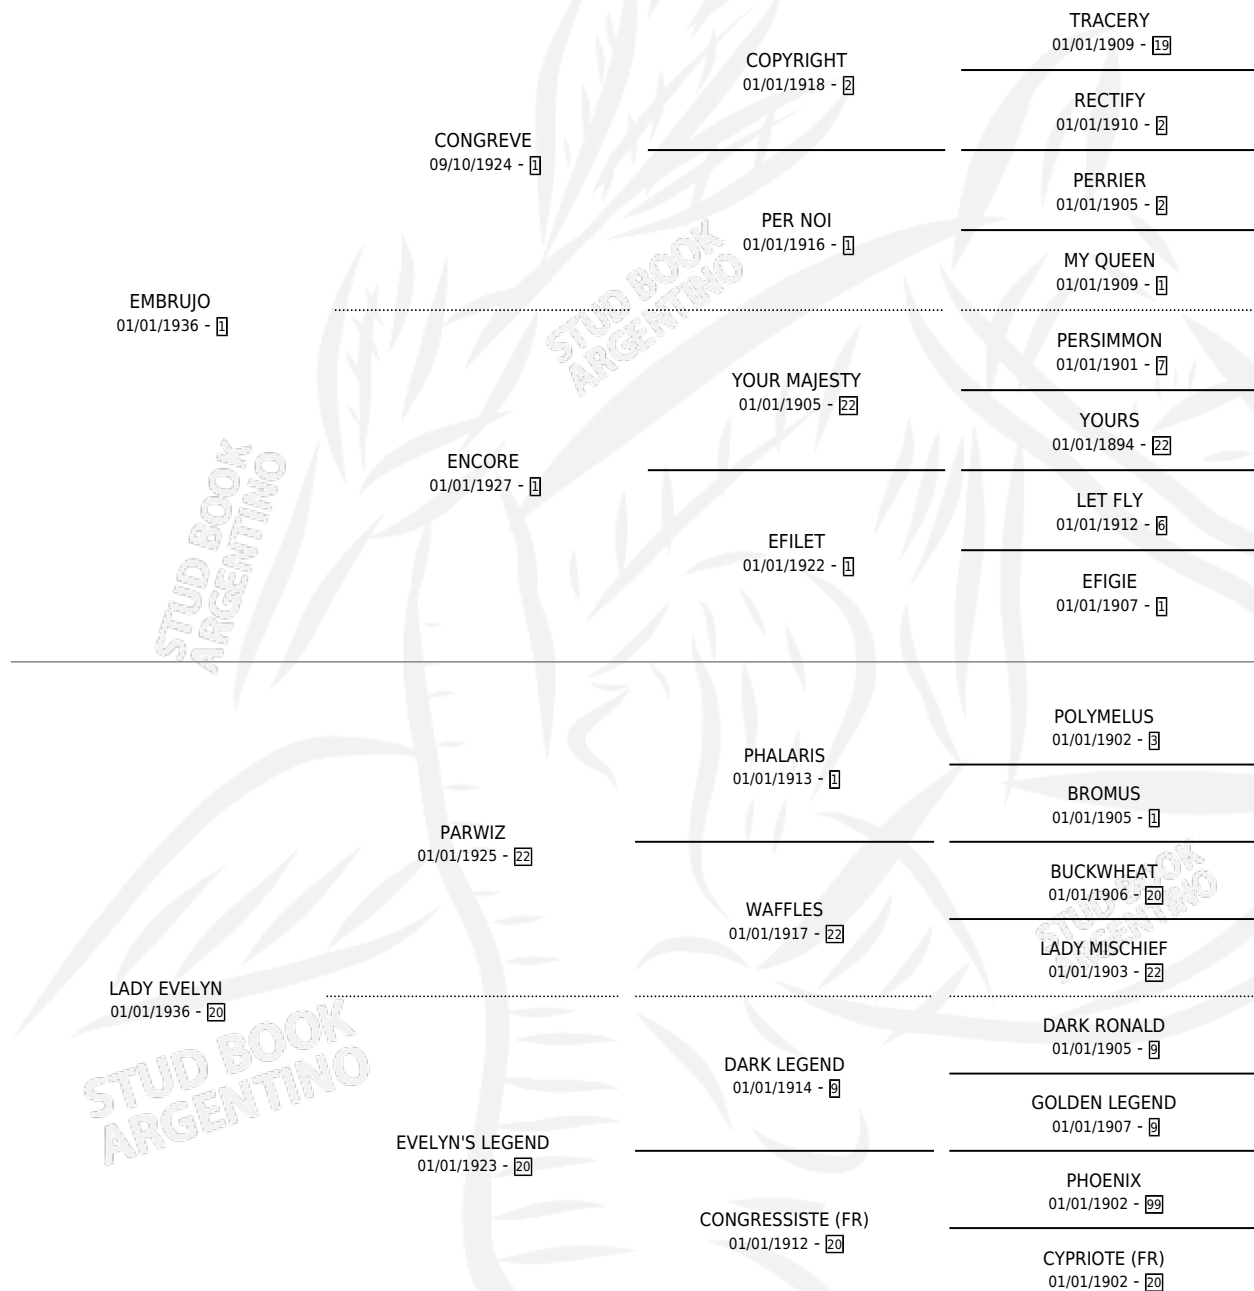

LADY LOVE

por **EMBRUJO** y **LADY EVELYN** por **PARWIZ**

Argentina · Hembra · Zaino Colorado · SP · 01/01/1950
Familia 20-d · Volumen 20

ESTADO

TIPIFICACIÓN SANGUÍNEA	X
TIPIFICACIÓN POR ADN	X
PASAPORTE	X
IDENTIFICACIÓN POR MICROCHIP	X
REPRODUCTOR	X

Lugar de nacimiento: Campo particular

Criador: Sin dato

~

HIJOS

	MACHOS	HEMBRAS
3 NACIERON	0	3

SIN ACTUACIONES

PEDIGREE

LADY LOVE