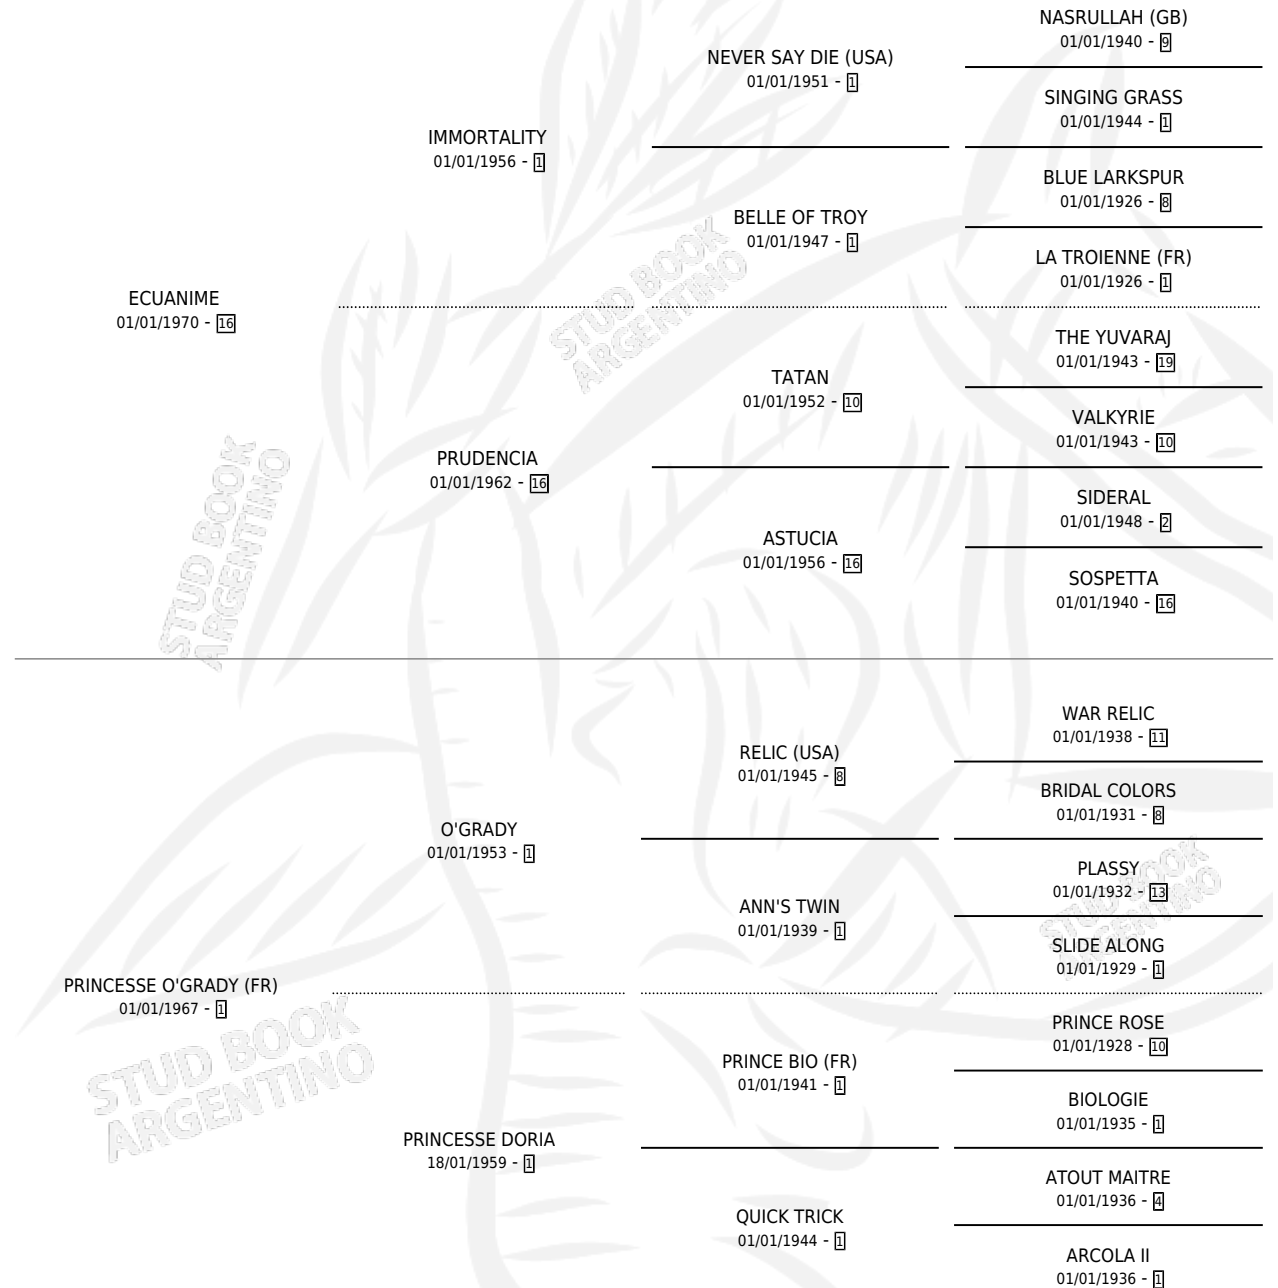

EL SHANNON

por **ECUANIME** y **PRINCESSE O'GRADY (FR)** por **O'GRADY**

Argentina · Macho · No Consigna · SP · 01/01/1977
Familia 1-n · Volumen 29

ESTADO

TIPIFICACIÓN SANGUÍNEA	X
TIPIFICACIÓN POR ADN	X
PASAPORTE	X
IDENTIFICACIÓN POR MICROCHIP	X
REPRODUCTOR	X

Lugar de nacimiento: Campo particular

Criador: Sin dato

PEDIGREE

CAMPAÑA

Solo carreras oficiales de Argentina

POR EDAD

EDAD	CC	1°	2°	3°	4°	5°	NP	CLC	CLG	CLCG1	CLGG1	IMPORTE	GANANCIA / CC
3 AÑOS	1	1	0	0	0	0	0	0	0	0	0	\$0	\$0
TOTALES	1	1	0	0	0	0	0	0	0	0	0	\$0	\$0
%		100%	0.0%	0.0%	0.0%	0.0%	0.0%	0.0%	0.0%	0.0%	0.0%		