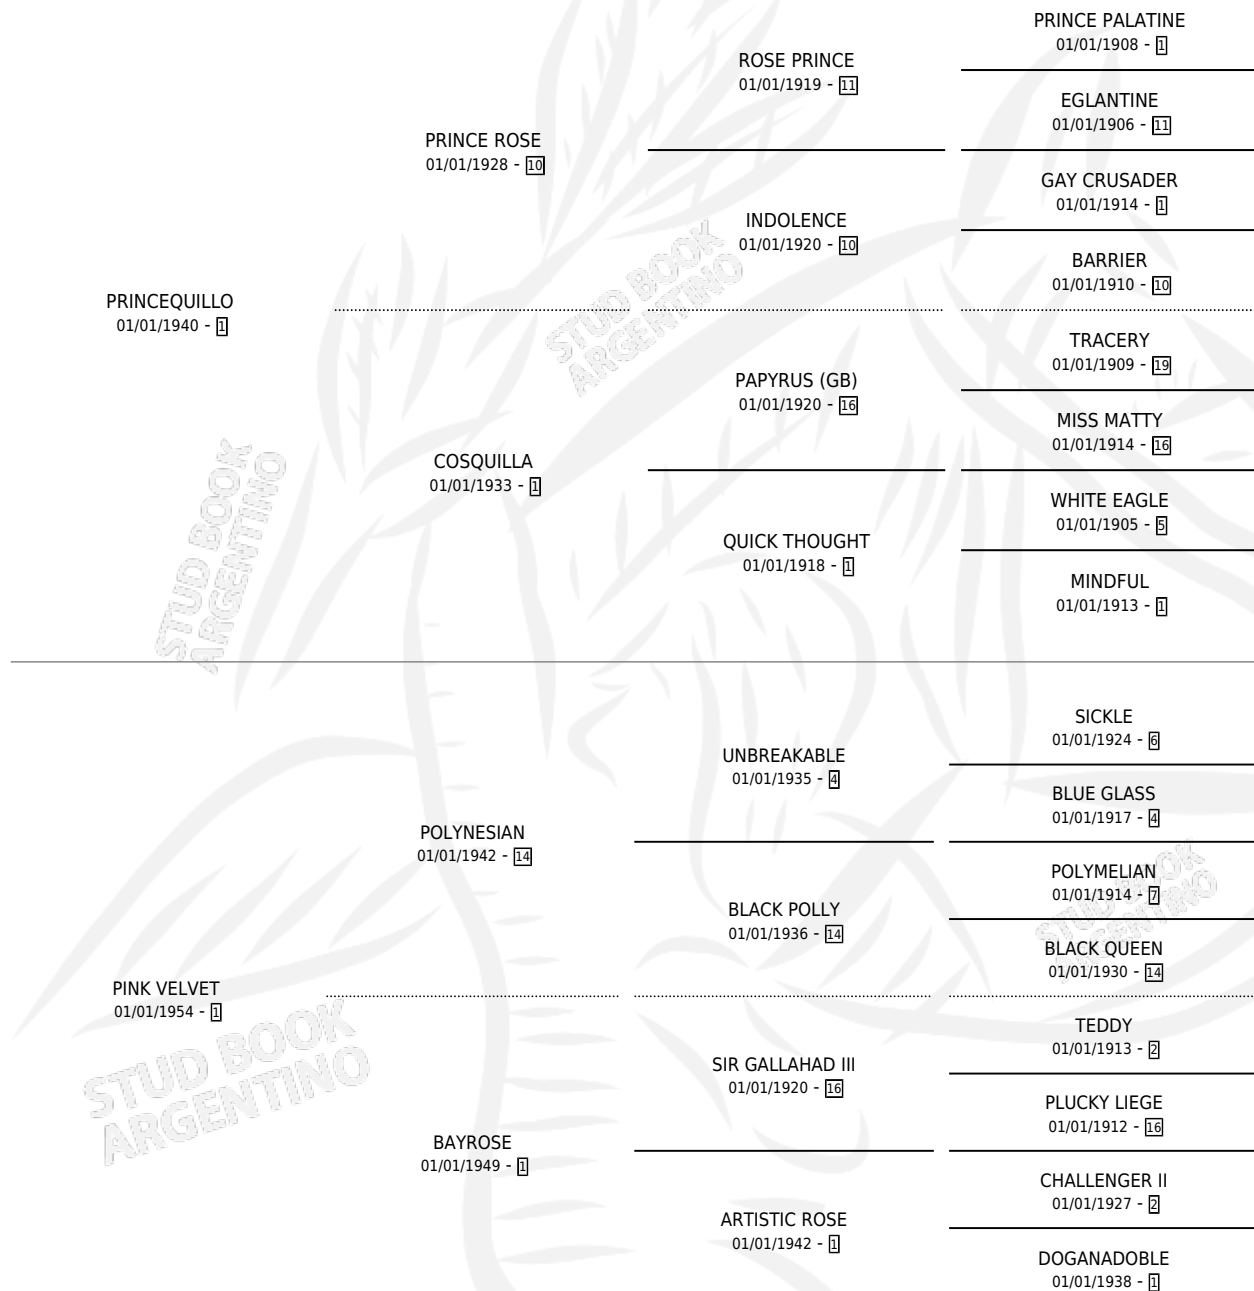

EARLDOM

por PRINCEQUILLO y PINK VELVET por POLYNESIAN

Argentina · Macho · Zaino · SP · 01/01/1963
Familia 1 · Volumen 25

ESTADO

TIPIFICACIÓN SANGUÍNEA	X
TIPIFICACIÓN POR ADN	X
PASAPORTE	X
IDENTIFICACIÓN POR MICROCHIP	X
REPRODUCTOR	X

Lugar de nacimiento: Campo particular

Criador: Sin dato

~

HIJOS

	MACHOS	HEMBRAS
12 NACIERON	4	8
1 CORRIERON	1	0

SIN ACTUACIONES

PEDIGREE

EARLDOM