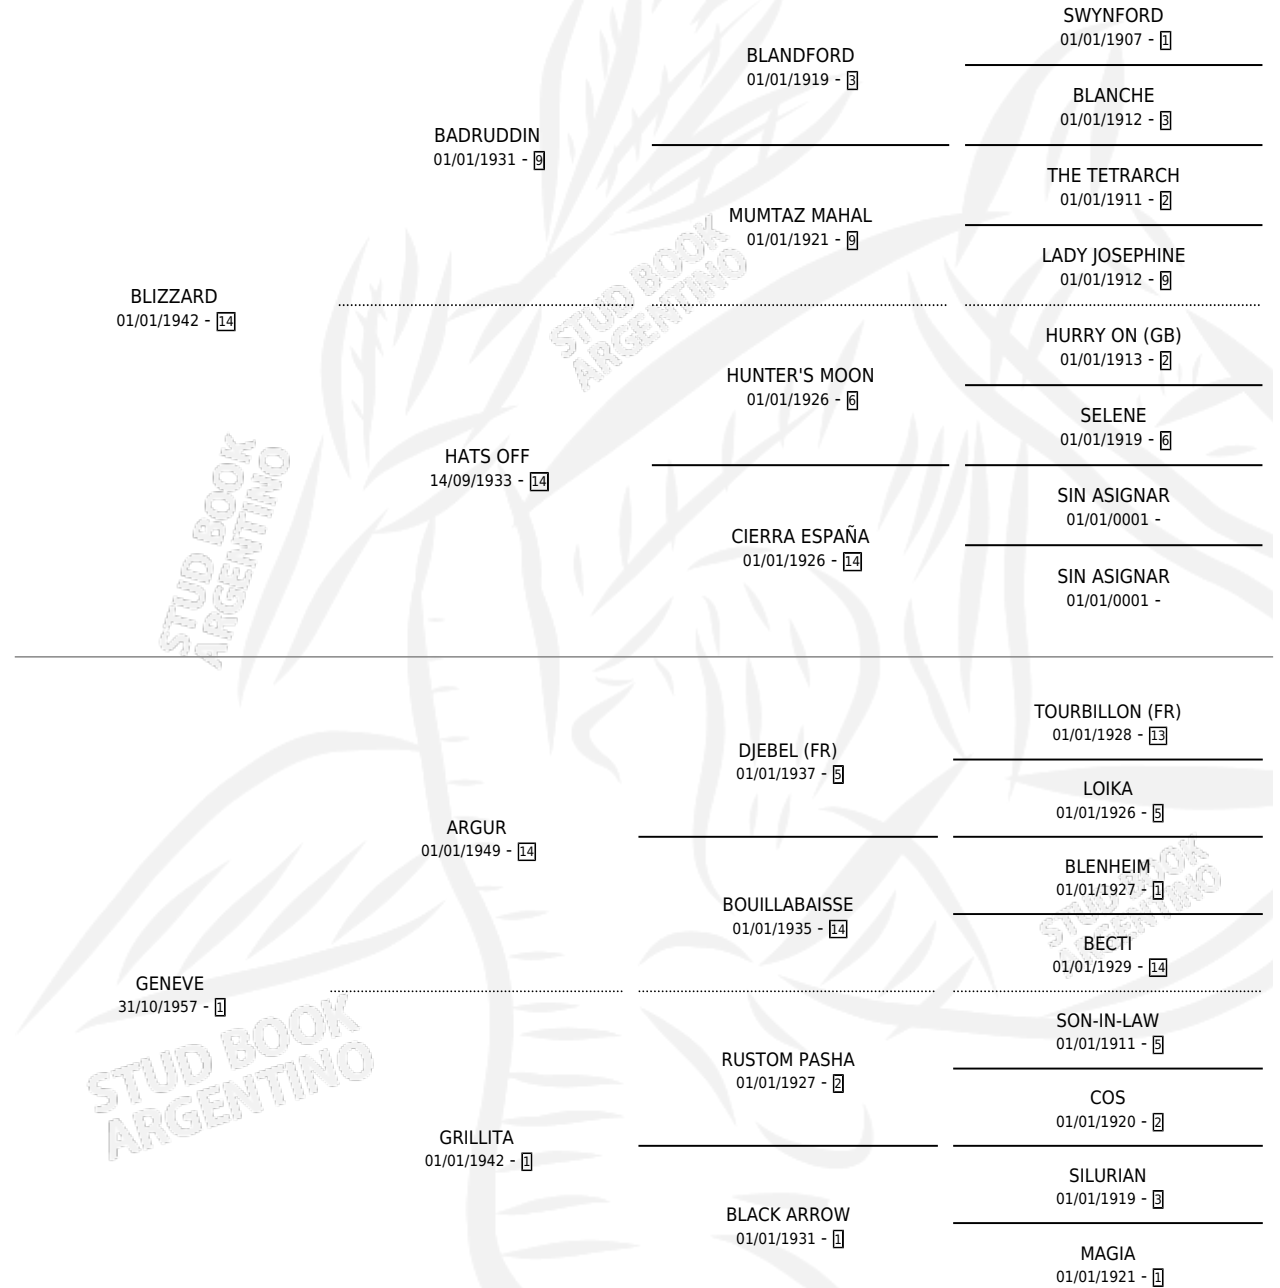

GENERADORA

por BLIZZARD y GENEVE por ARGUR

Argentina · Hembra · Zaino · SP · 01/10/1963
Familia 1-h · Volumen 25

ESTADO

TIPIFICACIÓN SANGUÍNEA	X
TIPIFICACIÓN POR ADN	X
PASAPORTE	X
IDENTIFICACIÓN POR MICROCHIP	X
REPRODUCTOR	X

Lugar de nacimiento: Campo particular

Criador: Sin dato

PEDIGREE