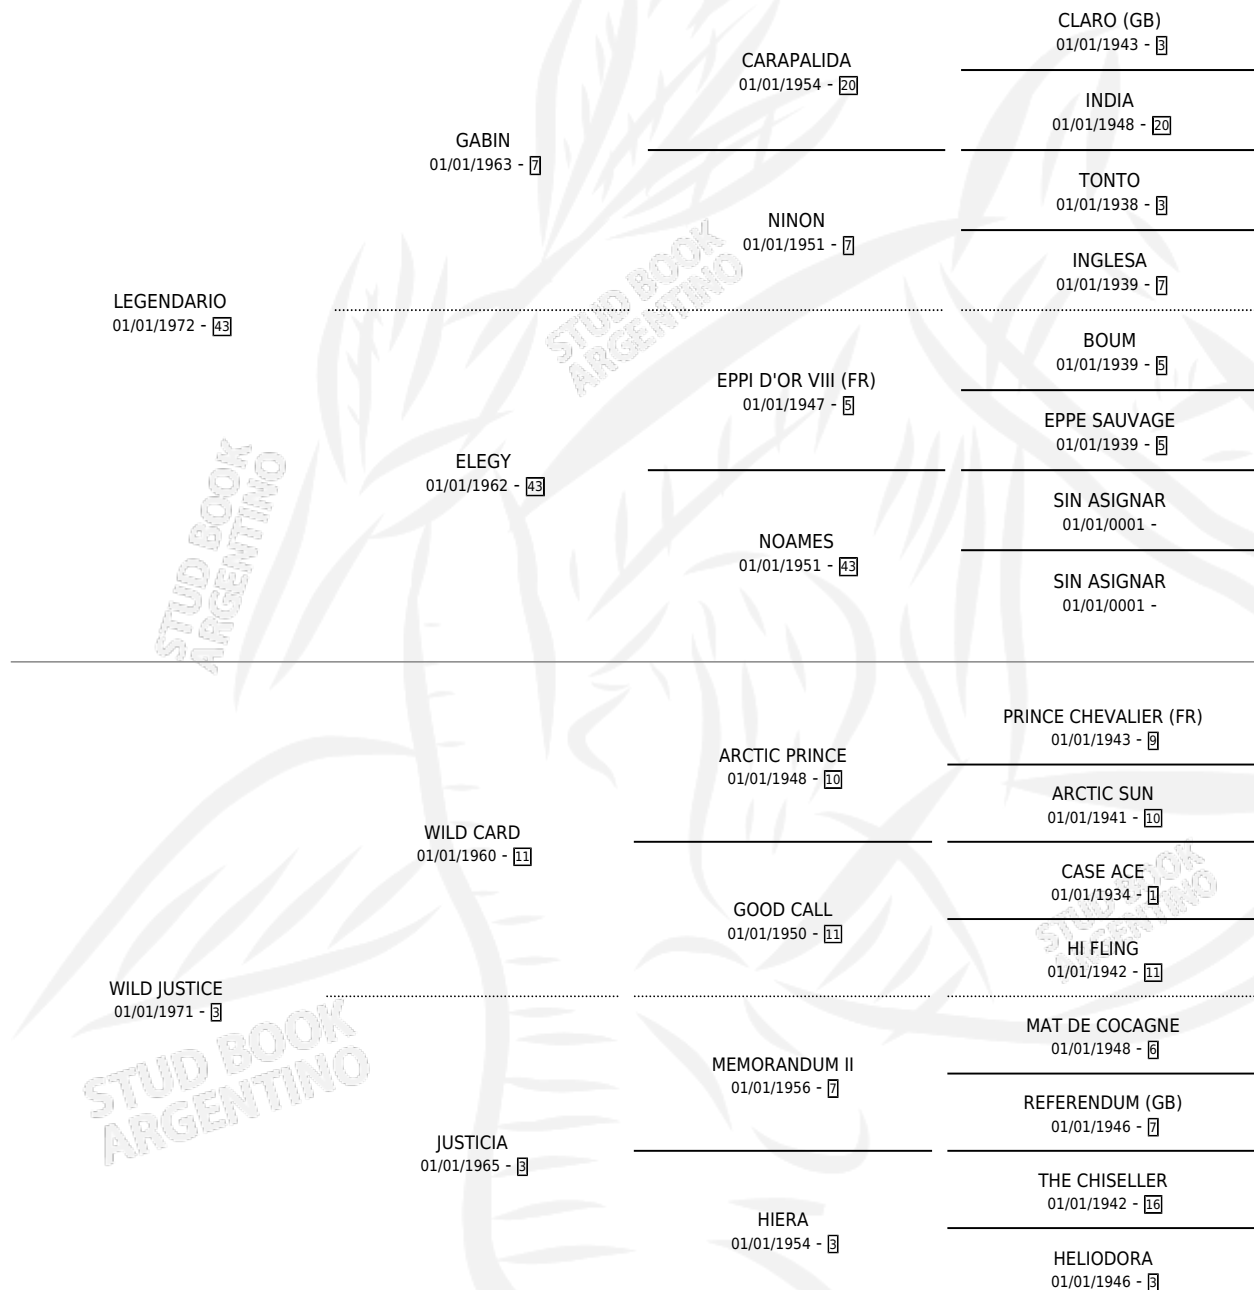

LEGEND

por **LEGENDARIO** y **WILD JUSTICE** por **WILD CARD**

Argentina · Hembra · Tordillo · SP · 01/01/1981
Familia 3-i · Volumen 31

ESTADO

TIPIFICACIÓN SANGUÍNEA	X
TIPIFICACIÓN POR ADN	X
PASAPORTE	X
IDENTIFICACIÓN POR MICROCHIP	X
REPRODUCTOR	X

Lugar de nacimiento: Campo particular

Criador: Sin dato

~

HIJOS

	MACHOS	HEMBRAS
3 NACIERON	1	2
1 CORRIERON	0	1
1 GANARON	0	1
0 GANADORES CL	0 GANADORES GR	0 GANADORES G1

PEDIGREE