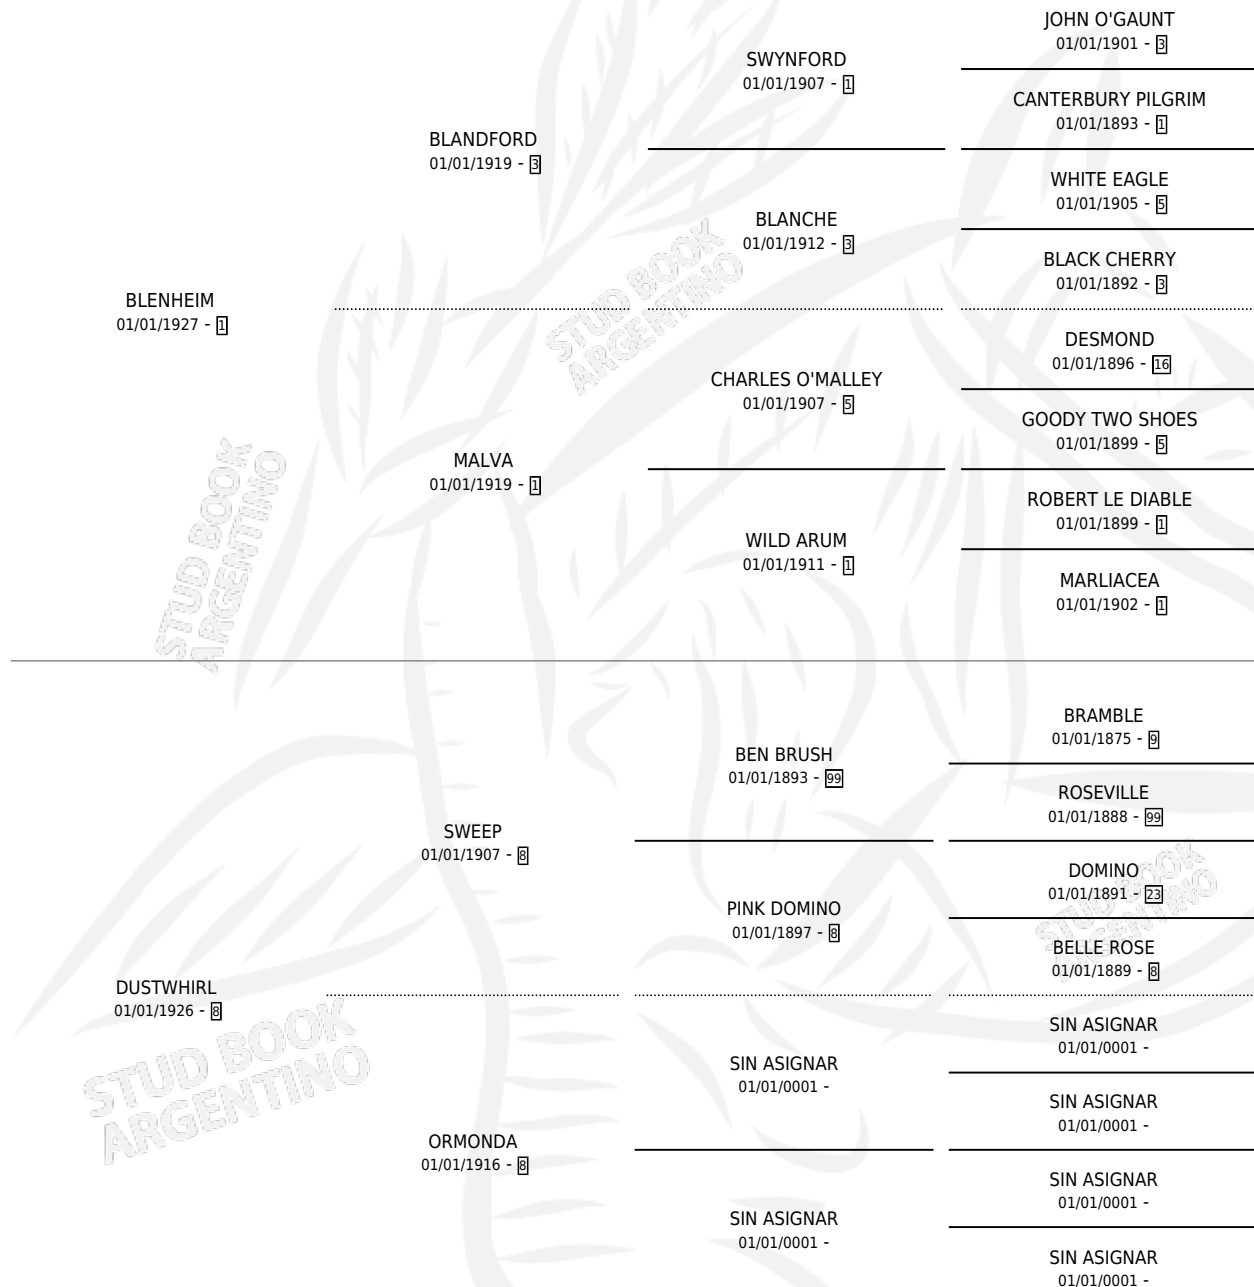

WHIRL RIGHT

por **BLenheim** y **DUSTWHIRL** por **SWEEP**

Argentina · Hembra · Zaino Colorado · SP · 01/01/1945
Familia 8-h · Volumen 19

ESTADO

TIPIFICACIÓN SANGUÍNEA	X
TIPIFICACIÓN POR ADN	X
PASAPORTE	X
IDENTIFICACIÓN POR MICROCHIP	X
REPRODUCTOR	X

Lugar de nacimiento: Campo particular

Criador: Sin dato

~

HIJOS

	MACHOS	HEMBRAS
4 NACIERON	0	4
SIN ACTUACIONES		

PEDIGREE

WHIRL RIGHT

Datos oficiales del Stud Book Argentino