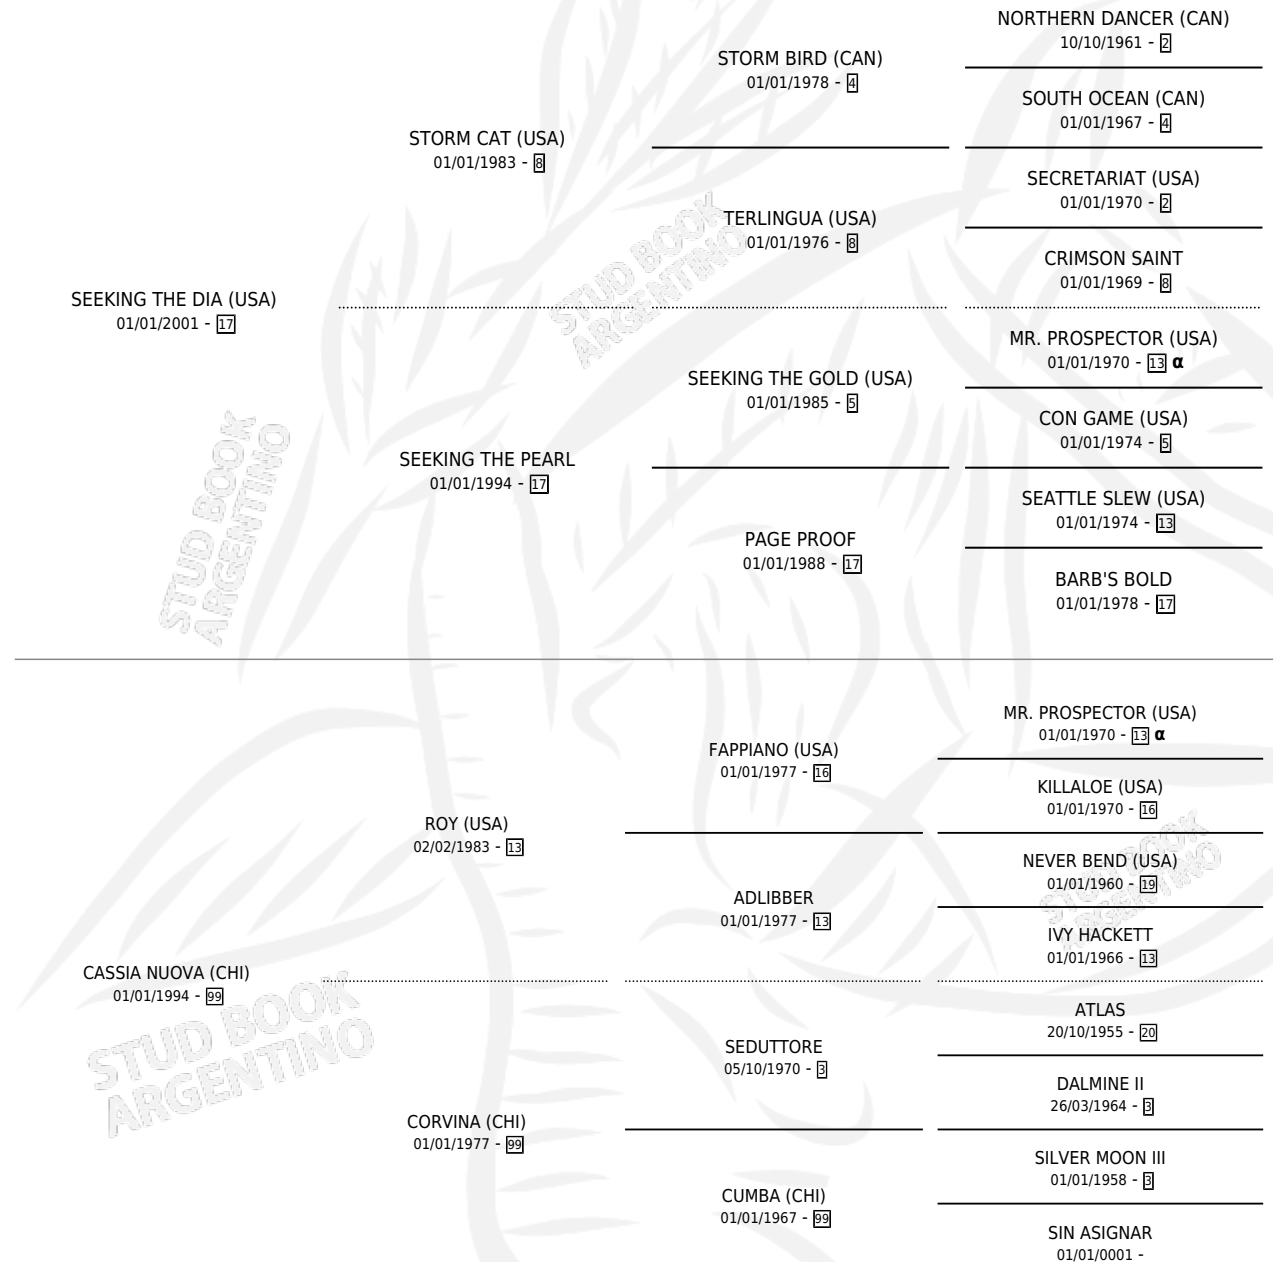

SONO BIANCO NERO (CHI)

por **SEEKING THE DIA (USA)** y **CASSIA NUOVA (CHI)** por **ROY (USA)**

Chile · Macho · Zaino · SP · 17/10/2011
Familia 99 · Volumen web

ESTADO

TIPIFICACIÓN SANGUÍNEA	X
TIPIFICACIÓN POR ADN	✓
PASAPORTE	✓
IDENTIFICACIÓN POR MICROCHIP	✓
REPRODUCTOR	X

Lugar de nacimiento: Chile

Criador: Extranjero

PEDIGREE

INBREEDING : α

EXPORTACIÓN / IMPORTACIÓN

FECHA	MOVIMIENTO	PAÍS
10/04/2015	EXPORTADO	CHILE

~

CAMPAÑA

Solo carreras oficiales de Argentina

POR EDAD

EDAD	CC	1°	2°	3°	4°	5°	NP	CLC	CLG	CLCG1	CLGG1	IMPORTE	GANANCIA / CC
3 AÑOS	1	0	0	0	0	0	1	1	0	1	0	\$0	\$0
TOTALES	1	0	0	0	0	0	1	1	0	1	0	\$0	\$0
%		0.0%	0.0%	0.0%	0.0%	0.0%	100%	100%	0.0%	100%	0.0%		