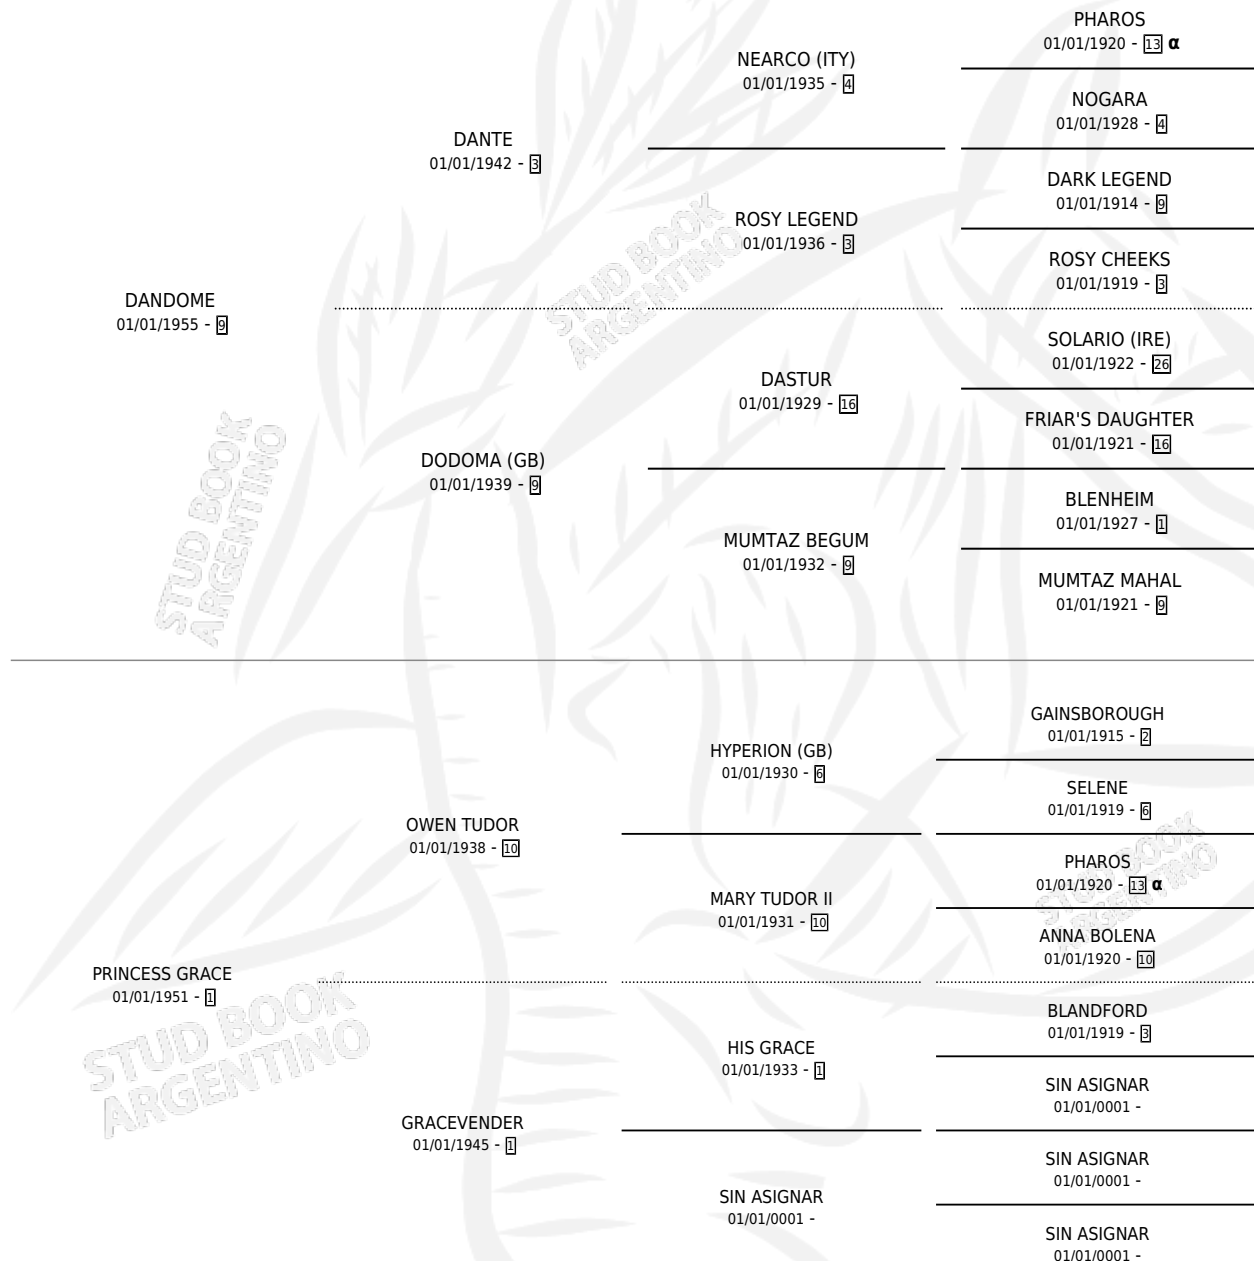

DONNA MOVILE

por DANDOME y PRINCESS GRACE por OWEN TUDOR

Argentina · Hembra · Alazan · SP · 01/01/1962
Familia 1 · Volumen 24

ESTADO

TIPIFICACIÓN SANGUÍNEA	X
TIPIFICACIÓN POR ADN	X
PASAPORTE	X
IDENTIFICACIÓN POR MICROCHIP	X
REPRODUCTOR	X

Lugar de nacimiento: Campo particular

Criador: Sin dato

~

HIJOS

	MACHOS	HEMBRAS
1 NACIERON	0	1

SIN ACTUACIONES

PEDIGREE

INBREEDING : α

DONNA MOVILE

Datos oficiales del Stud Book Argentino

Documento generado el 07/05/2026

studbook.org.ar