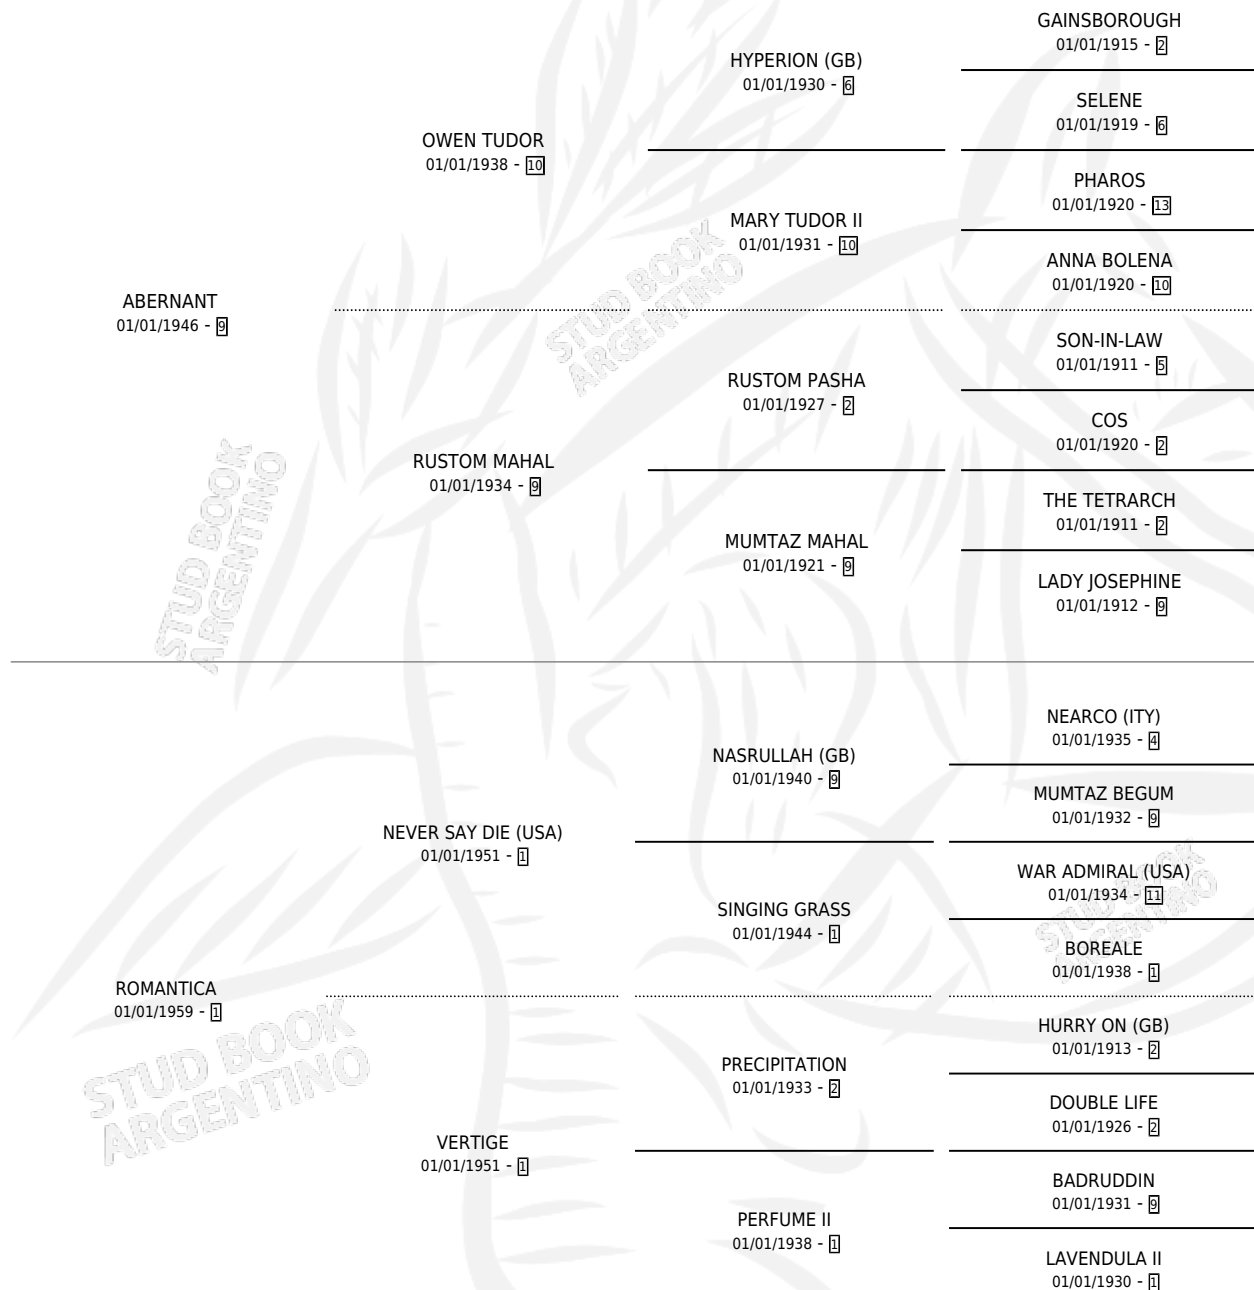

ILEANA

por **ABERNANT** y **ROMANTICA** por **NEVER SAY DIE (USA)**

Argentina · Hembra · Tordillo · SP · 01/01/1965
Familia 1-w · Volumen 25

ESTADO

TIPIFICACIÓN SANGUÍNEA	X
TIPIFICACIÓN POR ADN	X
PASAPORTE	X
IDENTIFICACIÓN POR MICROCHIP	X
REPRODUCTOR	X

Lugar de nacimiento: Campo particular

Criador: Sin dato

~

HIJOS

	MACHOS	HEMBRAS
1 NACIERON	0	1

SIN ACTUACIONES

PEDIGREE

ILEANA