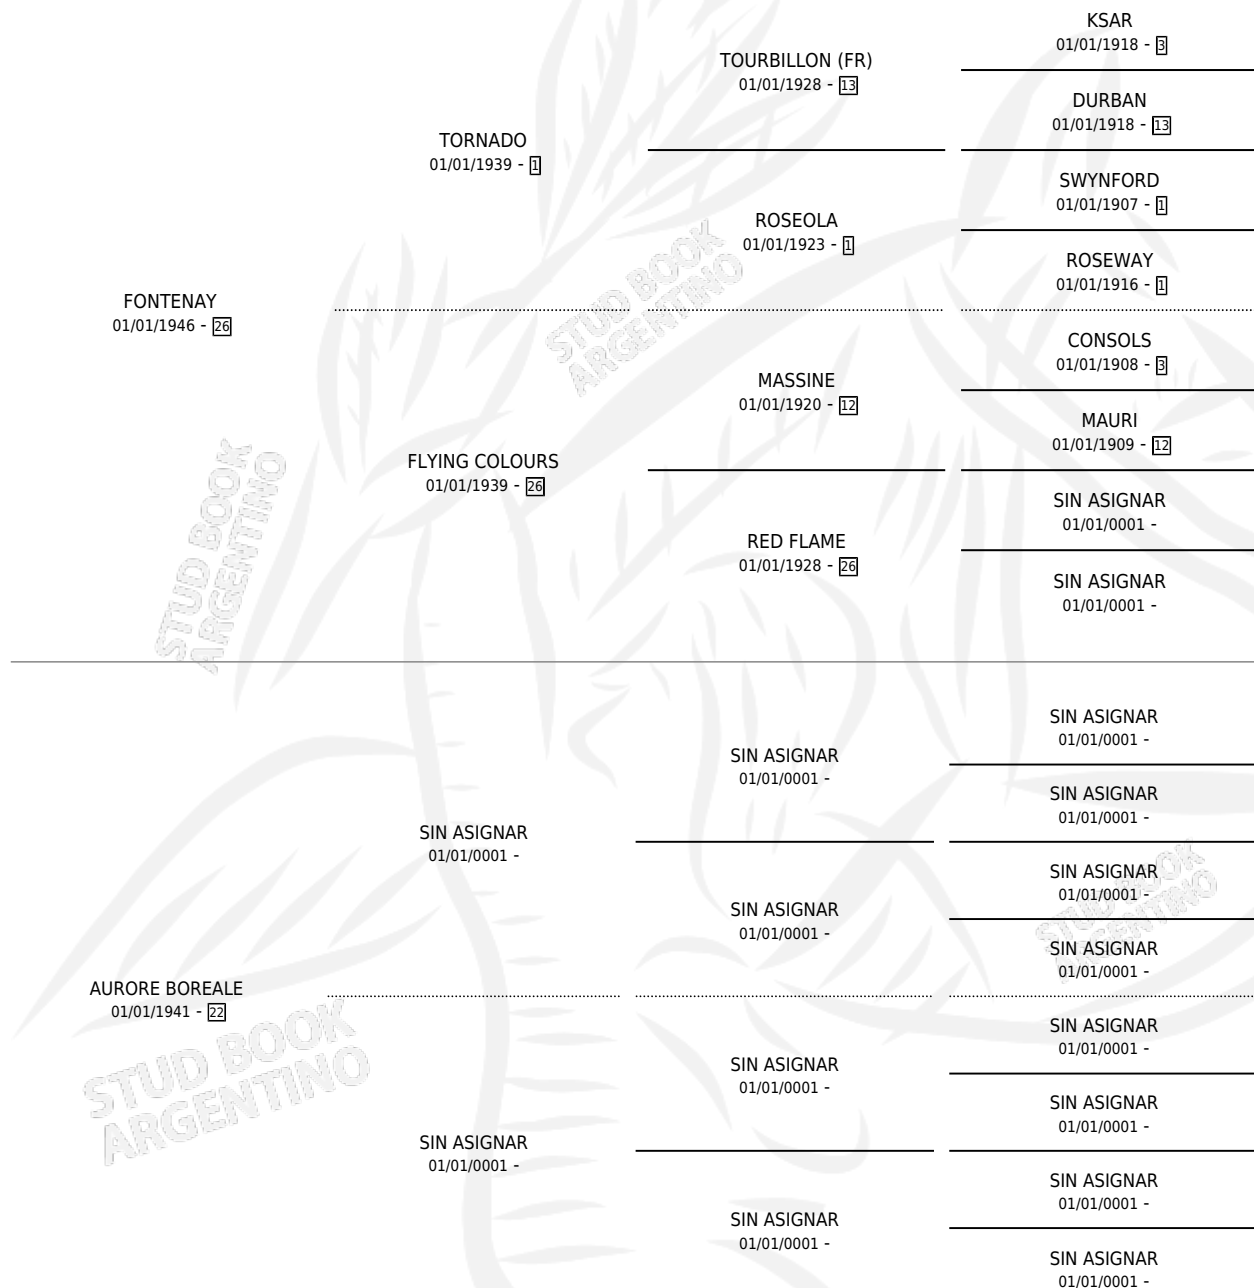

TROPIQUE

por FONTENAY y AURORE BOREALE por SIN ASIGNAR

Argentina · Macho · Zaino · SP · 01/01/1952
Familia 22 · Volumen 21

ESTADO

TIPIFICACIÓN SANGUÍNEA	X
TIPIFICACIÓN POR ADN	X
PASAPORTE	X
IDENTIFICACIÓN POR MICROCHIP	X
REPRODUCTOR	X

Lugar de nacimiento: Campo particular

Criador: Sin dato

~

HIJOS

	MACHOS	HEMBRAS
1 NACIERON	0	1
SIN ACTUACIONES		

PEDIGREE

TROPIQUE

Datos oficiales del Stud Book Argentino