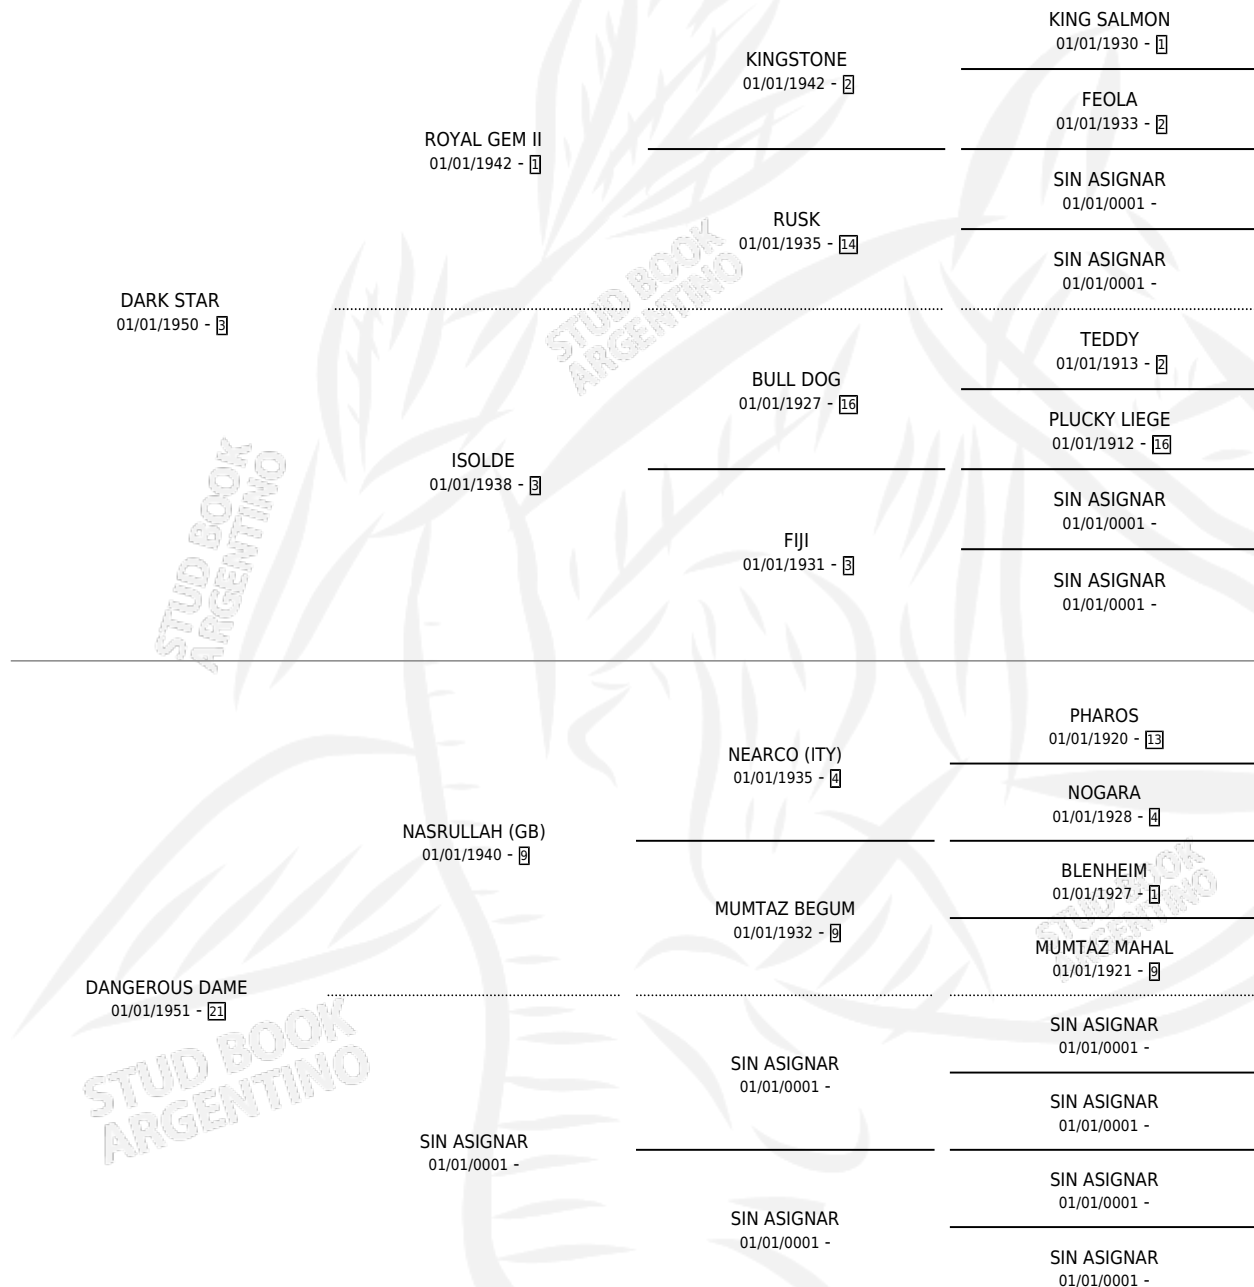

HIDDEN TALENT

por **DARK STAR** y **DANGEROUS DAME** por **NASRULLAH (GB)**

Argentina · Hembra · Zaino · SP · 01/01/1956
Familia 21-a · Volumen 22

ESTADO

TIPIFICACIÓN SANGUÍNEA	X
TIPIFICACIÓN POR ADN	X
PASAPORTE	X
IDENTIFICACIÓN POR MICROCHIP	X
REPRODUCTOR	X

Lugar de nacimiento: Campo Particular
Criador: Sin dato

~

HIJOS

	MACHOS	HEMBRAS
2 NACIERON	0	2
SIN ACTUACIONES		

PEDIGREE

HIDDEN TALENT

Datos oficiales del Stud Book Argentino

Documento generado el 07/08/2024