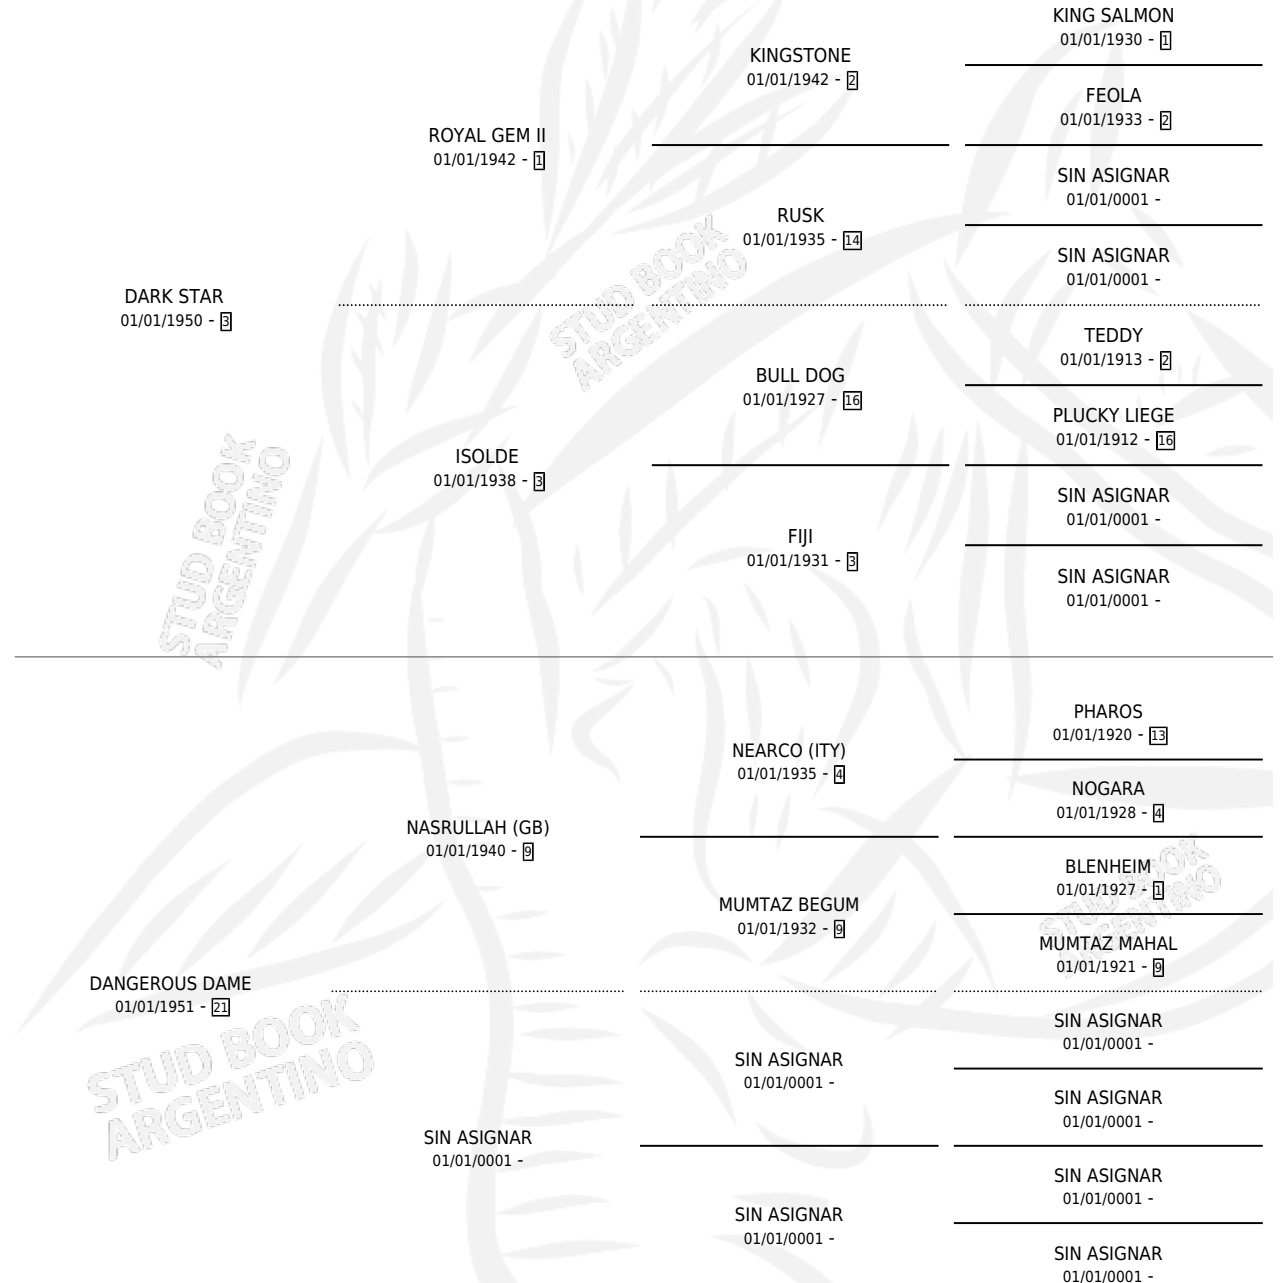

HIDDEN TALENT

por **DARK STAR** y **DANGEROUS DAME** por **NASRULLAH (GB)**

Argentina · Hembra · Zaino · SP · 01/01/1956
Familia 21-a · Volumen 22

ESTADO

TIPIFICACIÓN SANGUÍNEA	X
TIPIFICACIÓN POR ADN	X
PASAPORTE	X
IDENTIFICACIÓN POR MICROCHIP	X
REPRODUCTOR	X

Lugar de nacimiento: Campo particular
Criador: Sin dato

~

HIJOS

	MACHOS	HEMBRAS
2 NACIERON	0	2
SIN ACTUACIONES		

PEDIGREE

HIDDEN TALENT

Datos oficiales del Stud Book Argentino

Documento generado el 03/05/2026