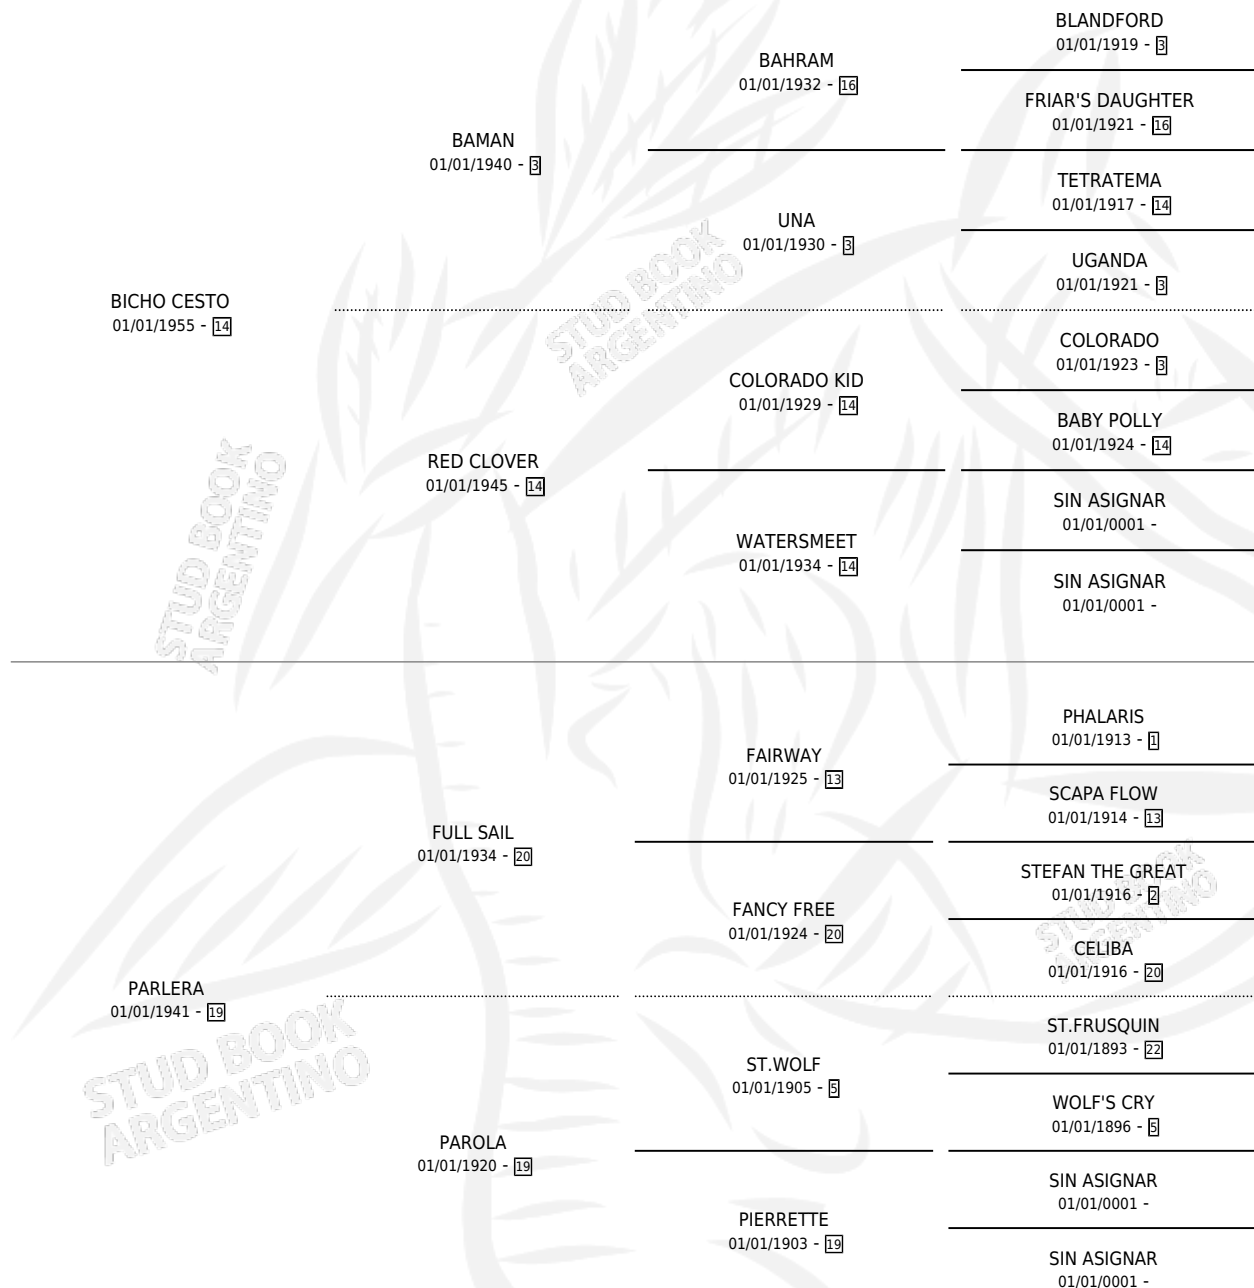

Lugar de nacimiento: Campo particular

Criador: Sin dato

~

HIJOS

	MACHOS	HEMBRAS
6 NACIERON	3	3
1 CORRIERON	1	0
1 GANARON	1	0
0 GANADORES CL	0 GANADORES GR	0 GANADORES G1

PEDIGREE

S

cimientos 6 / Efectividad 42.86%