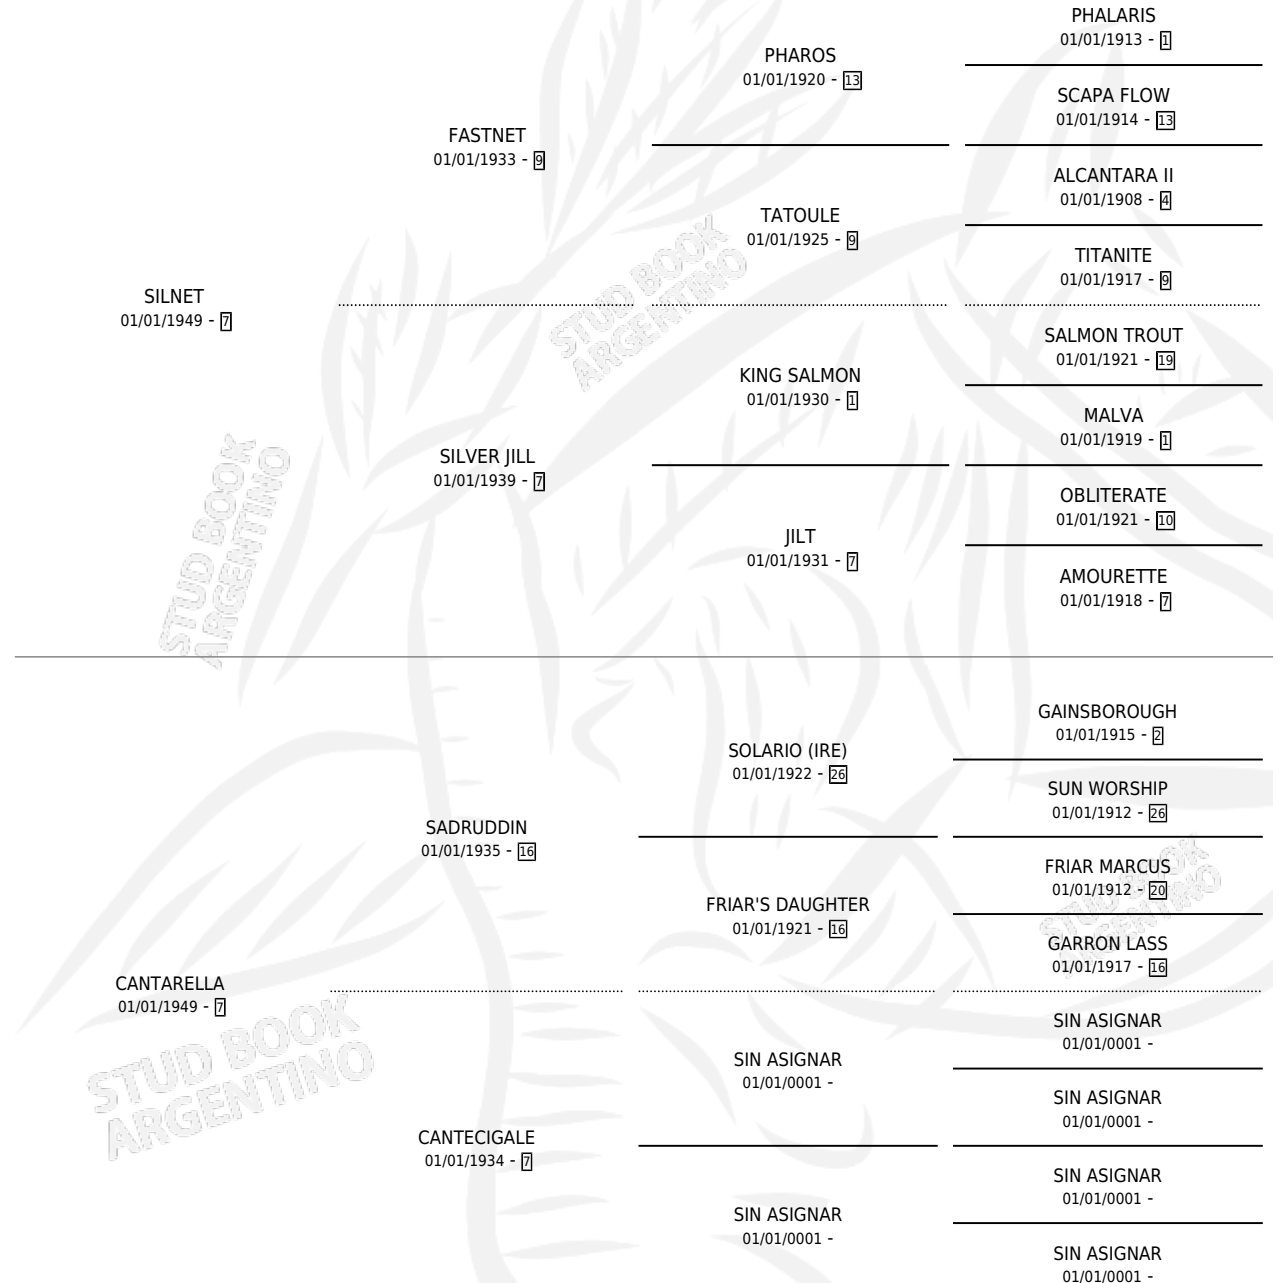

CHANTELLE II

por SILNET y CANTARELLA por SADRUDDIN

Argentina · Hembra · Zaino · SP · 01/01/1956
Familia 7-c · Volumen 22

ESTADO

TIPIFICACIÓN SANGUÍNEA	X
TIPIFICACIÓN POR ADN	X
PASAPORTE	X
IDENTIFICACIÓN POR MICROCHIP	X
REPRODUCTOR	X

Lugar de nacimiento: Campo particular

Criador: Sin dato

~

HIJOS

	MACHOS	HEMBRAS
1 NACIERON	0	1
SIN ACTUACIONES		

PEDIGREE