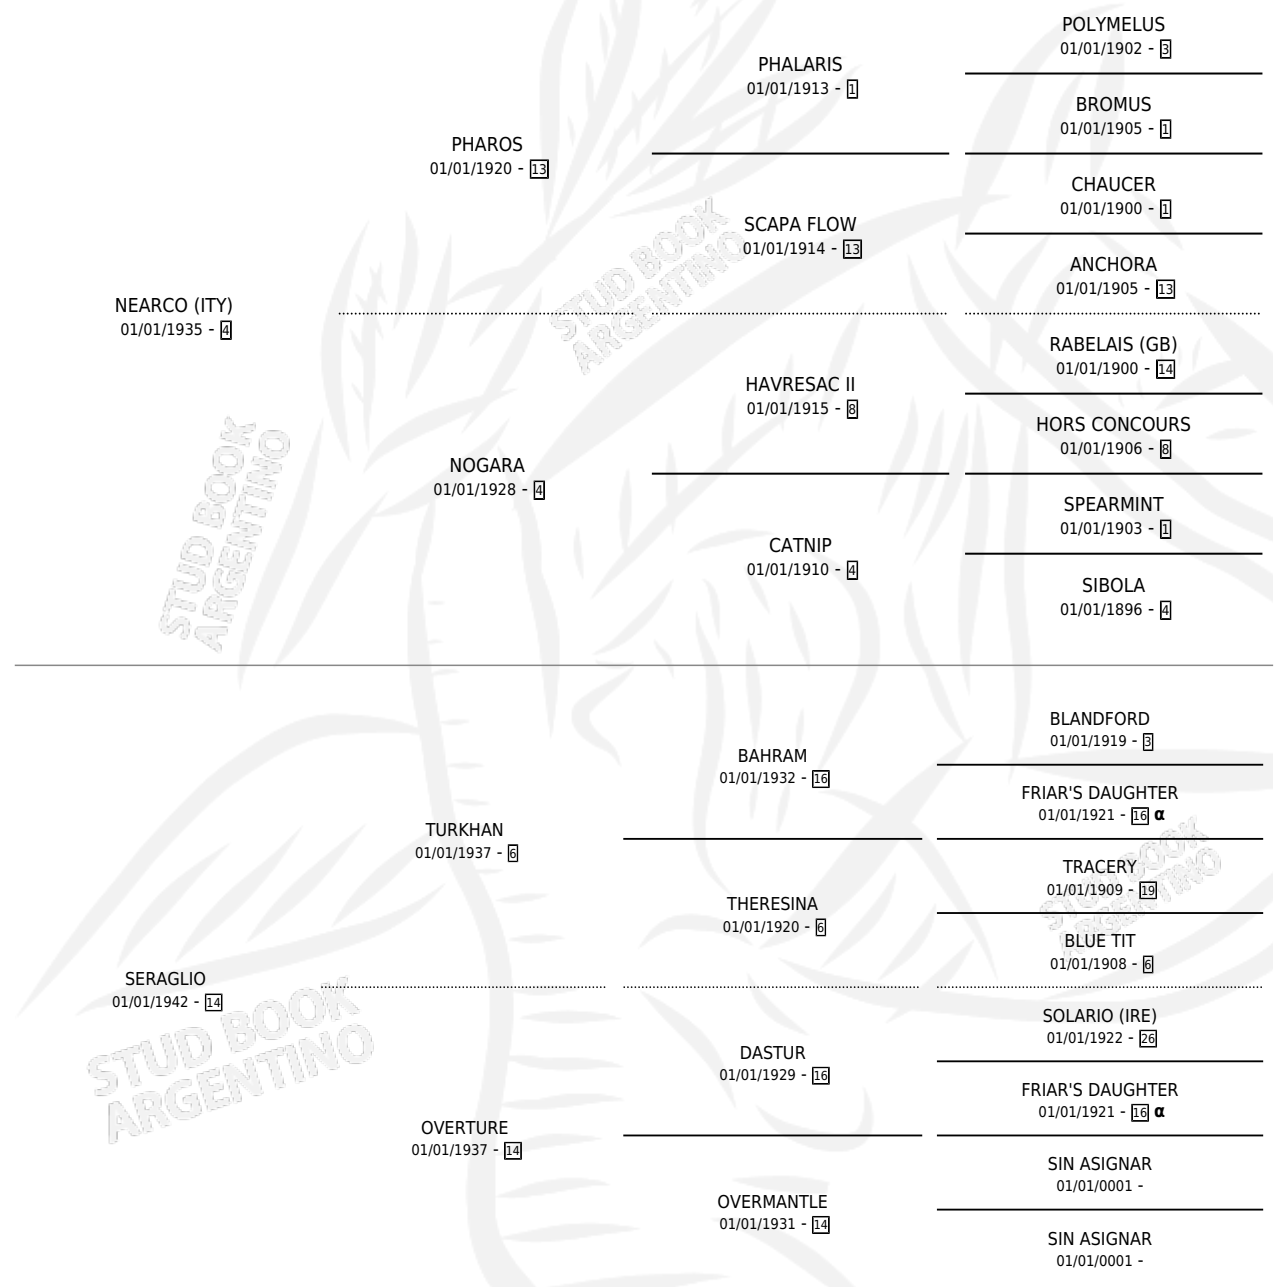

## PEDIGREE

por **NEARCO (ITY)** y **SERAGLIO** por **TURKHAN**

Argentina · Hembra · Zaino Colorado · SP · 01/01/1956  
Familia 14-c · Volumen 22

### ESTADO

TIPIFICACIÓN SANGUÍNEA	X
TIPIFICACIÓN POR ADN	X
PASAPORTE	X
IDENTIFICACIÓN POR MICROCHIP	X
REPRODUCTOR	X

**Lugar de nacimiento:** Campo particular

**Criador:** Sin dato

~

### HIJOS

	MACHOS	HEMBRAS
1 NACIERON	0	1

SIN ACTUACIONES

INBREEDING :  $\alpha$