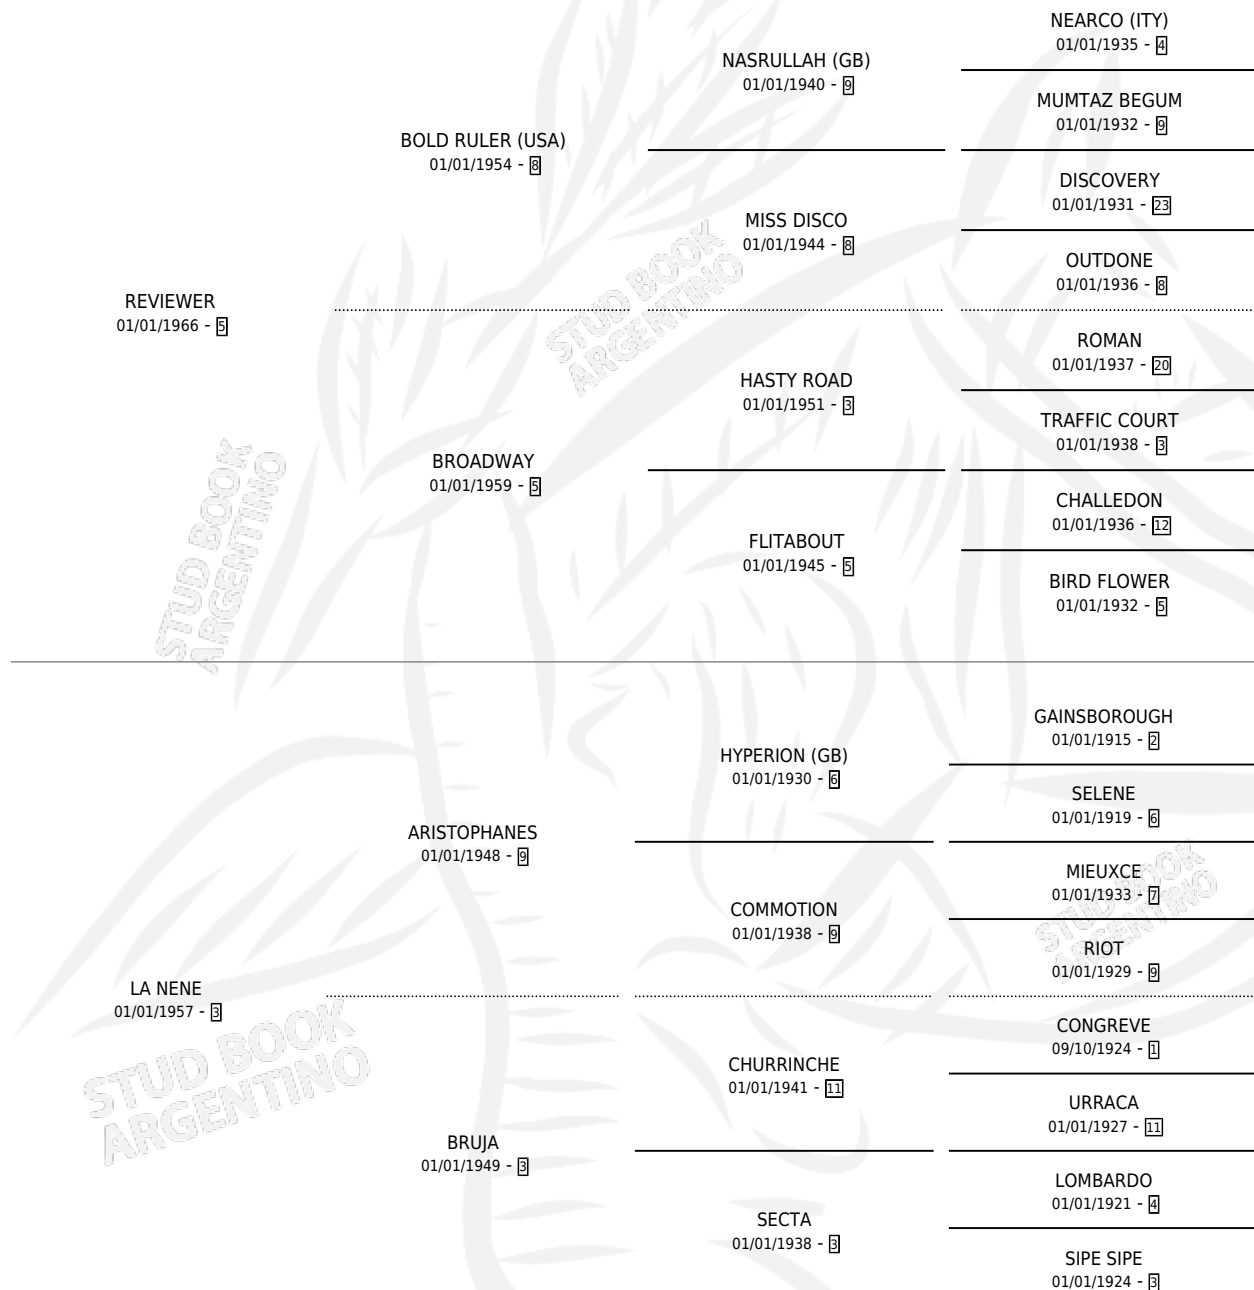

ANALOGY

por REVIEWER y LA NENE por ARISTOPHANES

Argentina · Macho · Zaino · SP · 01/01/1972
Familia 3-i · Volumen 28

ESTADO

TIPIFICACIÓN SANGUÍNEA	X
TIPIFICACIÓN POR ADN	X
PASAPORTE	X
IDENTIFICACIÓN POR MICROCHIP	X
REPRODUCTOR	X

Lugar de nacimiento: Campo particular

Criador: Sin dato

~

HIJOS

	MACHOS	HEMBRAS
3 NACIERON	0	3
1 CORRIERON	0	1
1 GANARON	0	1
0 GANADORES CL	0 GANADORES GR	0 GANADORES G1

PEDIGREE

ANALOGY

Datos oficiales del Stud Book Argentino