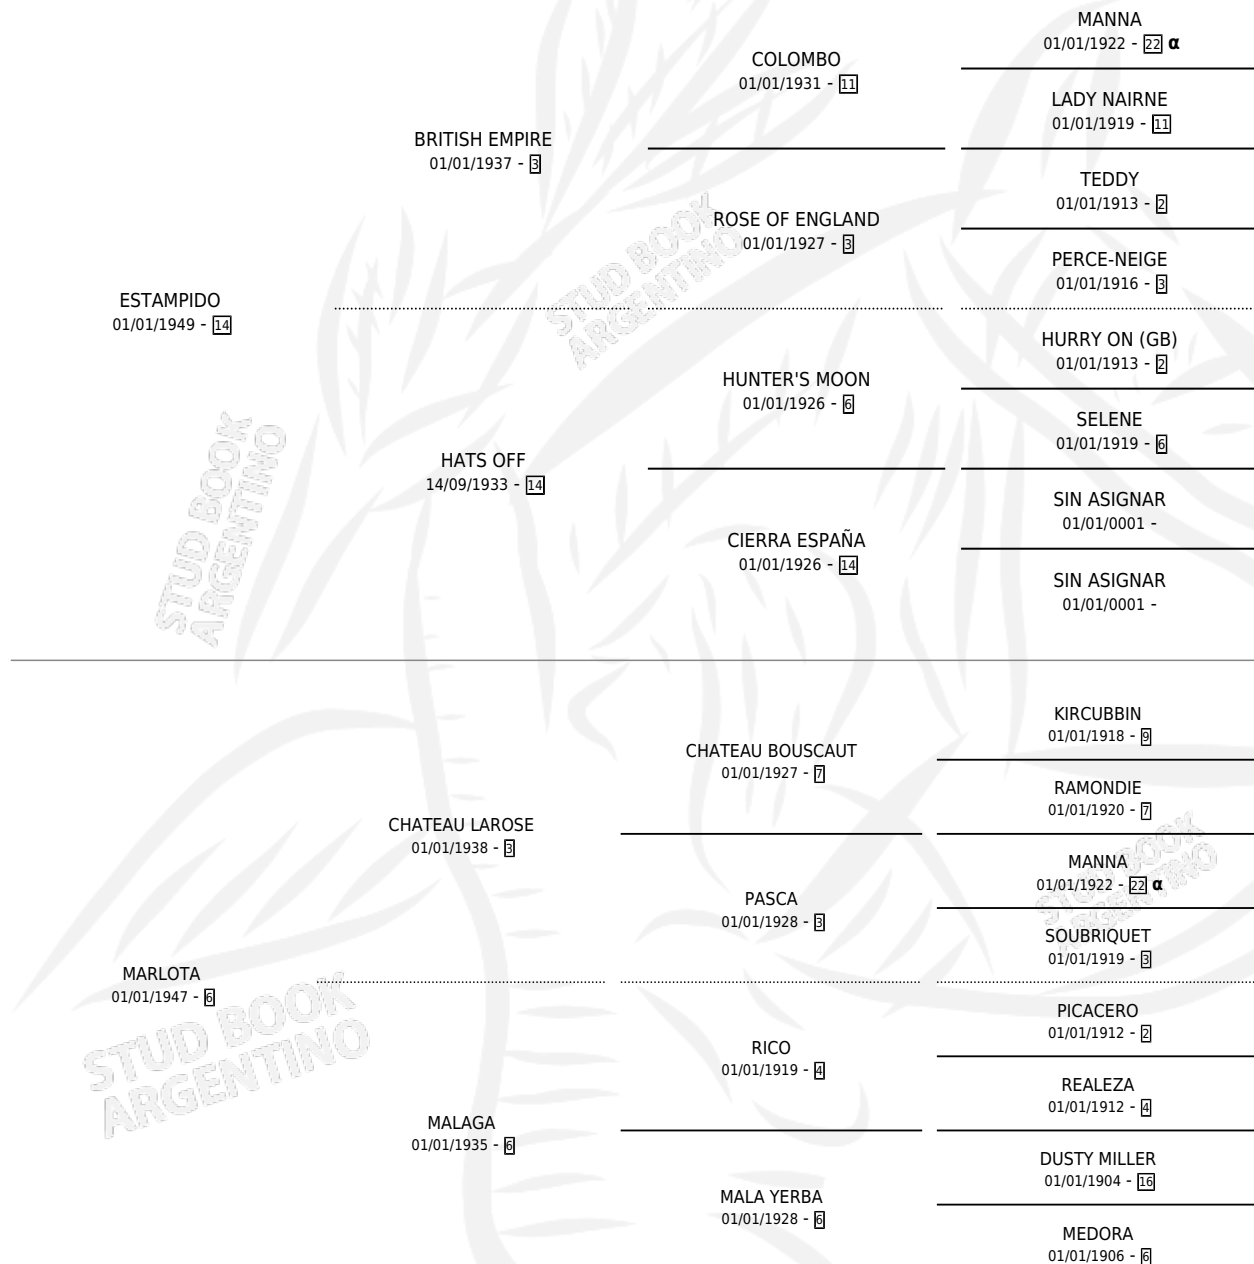

# MALABIA

por ESTAMPIDO y MARLOTA por CHATEAU LAROSE

Argentina · Hembra · Alazan · SP · 01/01/1964  
Familia 6 · Volumen 25

## ESTADO

TIPIFICACIÓN SANGUÍNEA	X
TIPIFICACIÓN POR ADN	X
PASAPORTE	X
IDENTIFICACIÓN POR MICROCHIP	X
REPRODUCTOR	X

**Lugar de nacimiento:** Campo particular

**Criador:** Sin dato

~

## HIJOS

	MACHOS	HEMBRAS
2 NACIERON	0	2
SIN ACTUACIONES		

## PEDIGREE

INBREEDING :  $\alpha$