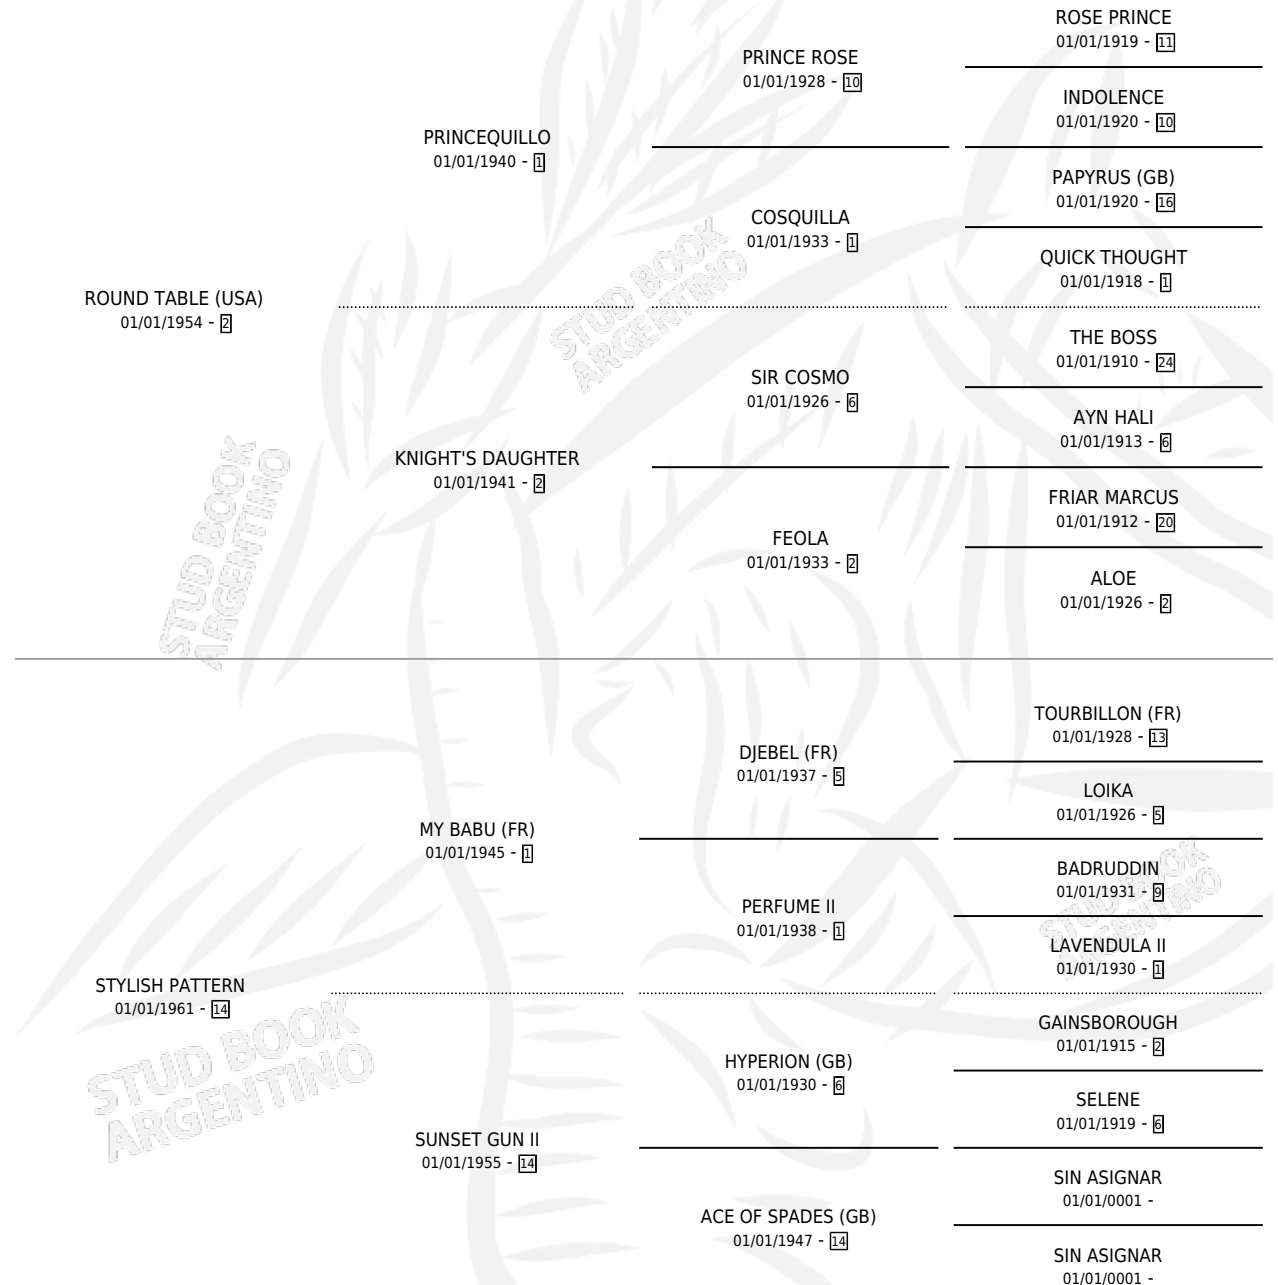

ARTAIUS

por **ROUND TABLE (USA)** y **STYLISH PATTERN** por **MY BABU (FR)**

Argentina · Macho · Zaino · SP · 01/01/1974
Familia 14-c · Volumen 28

ESTADO

TIPIFICACIÓN SANGUÍNEA	X
TIPIFICACIÓN POR ADN	X
PASAPORTE	X
IDENTIFICACIÓN POR MICROCHIP	X
REPRODUCTOR	X

Lugar de nacimiento: Campo particular
Criador: Sin dato

~

HIJOS

	MACHOS	HEMBRAS
5 NACIERON	0	5
SIN ACTUACIONES		

PEDIGREE

ARTAIUS

Datos oficiales del Stud Book Argentino

Documento generado el 02/05/2026