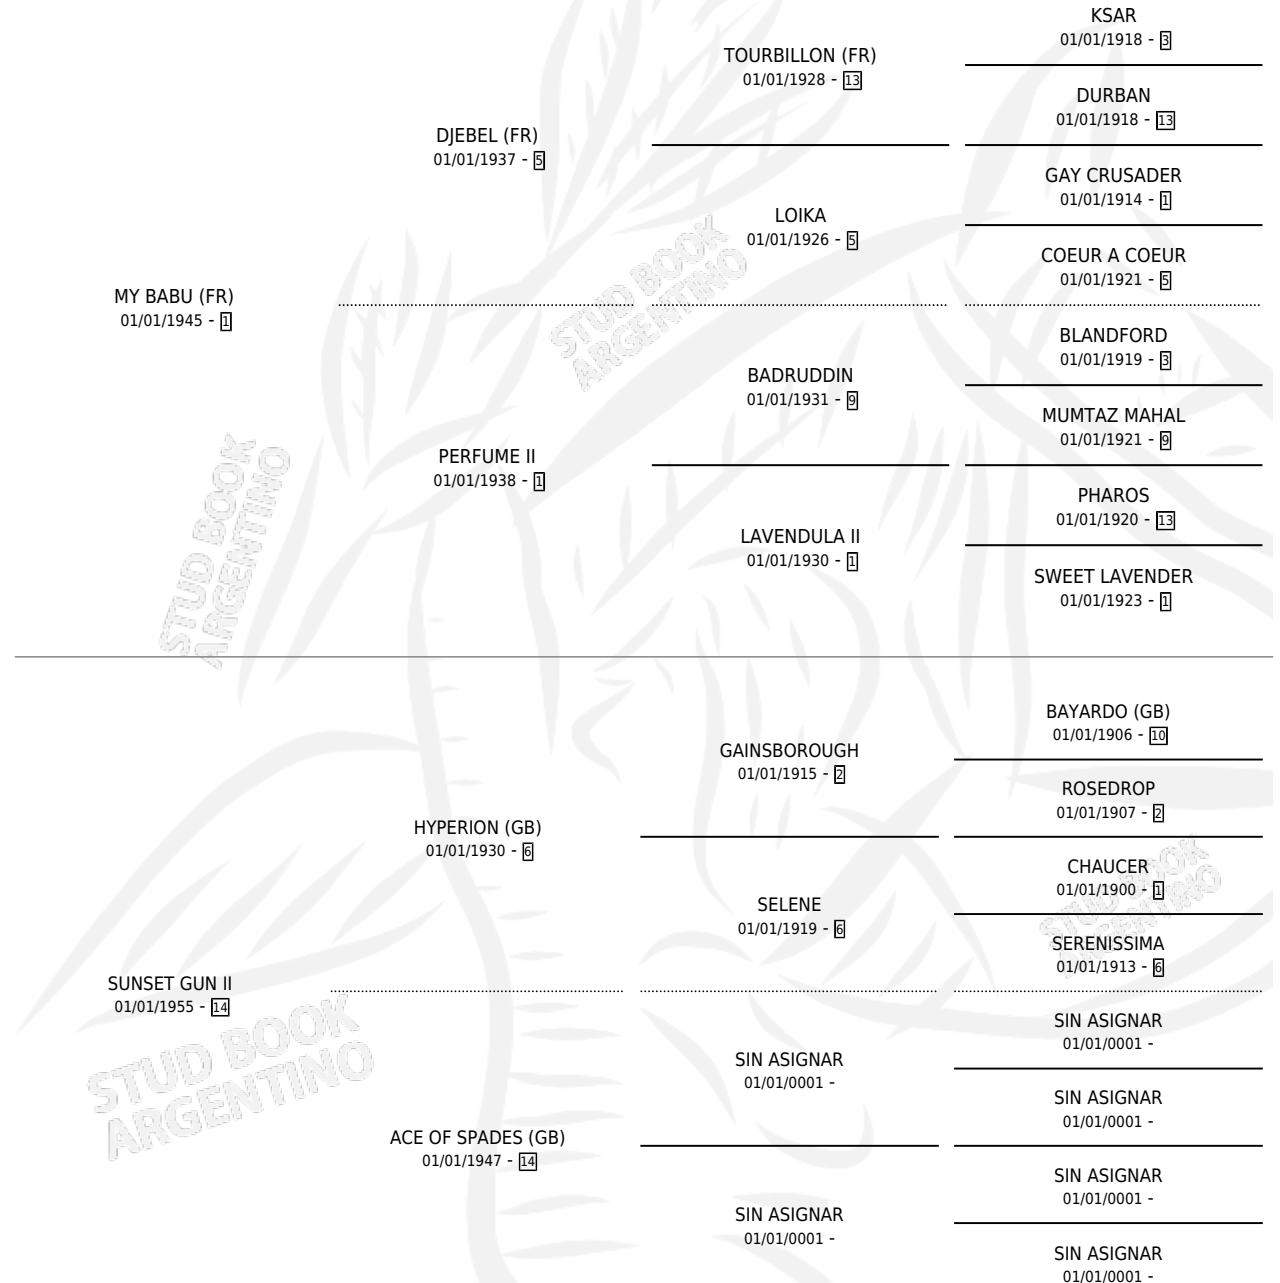

STYLISH PATTERN

por **MY BABU (FR)** y **SUNSET GUN II** por **HYPERION (GB)**

Argentina · Hembra · Zaino · SP · 01/01/1961
Familia 14-c · Volumen 24

ESTADO

TIPIFICACIÓN SANGUÍNEA	X
TIPIFICACIÓN POR ADN	X
PASAPORTE	X
IDENTIFICACIÓN POR MICROCHIP	X
REPRODUCTOR	X

Lugar de nacimiento: Campo particular

Criador: Sin dato

~

HIJOS

	MACHOS	HEMBRAS
2 NACIERON	1	1
SIN ACTUACIONES		

PEDIGREE

STYLISH PATTERN

Datos oficiales del Stud Book Argentino