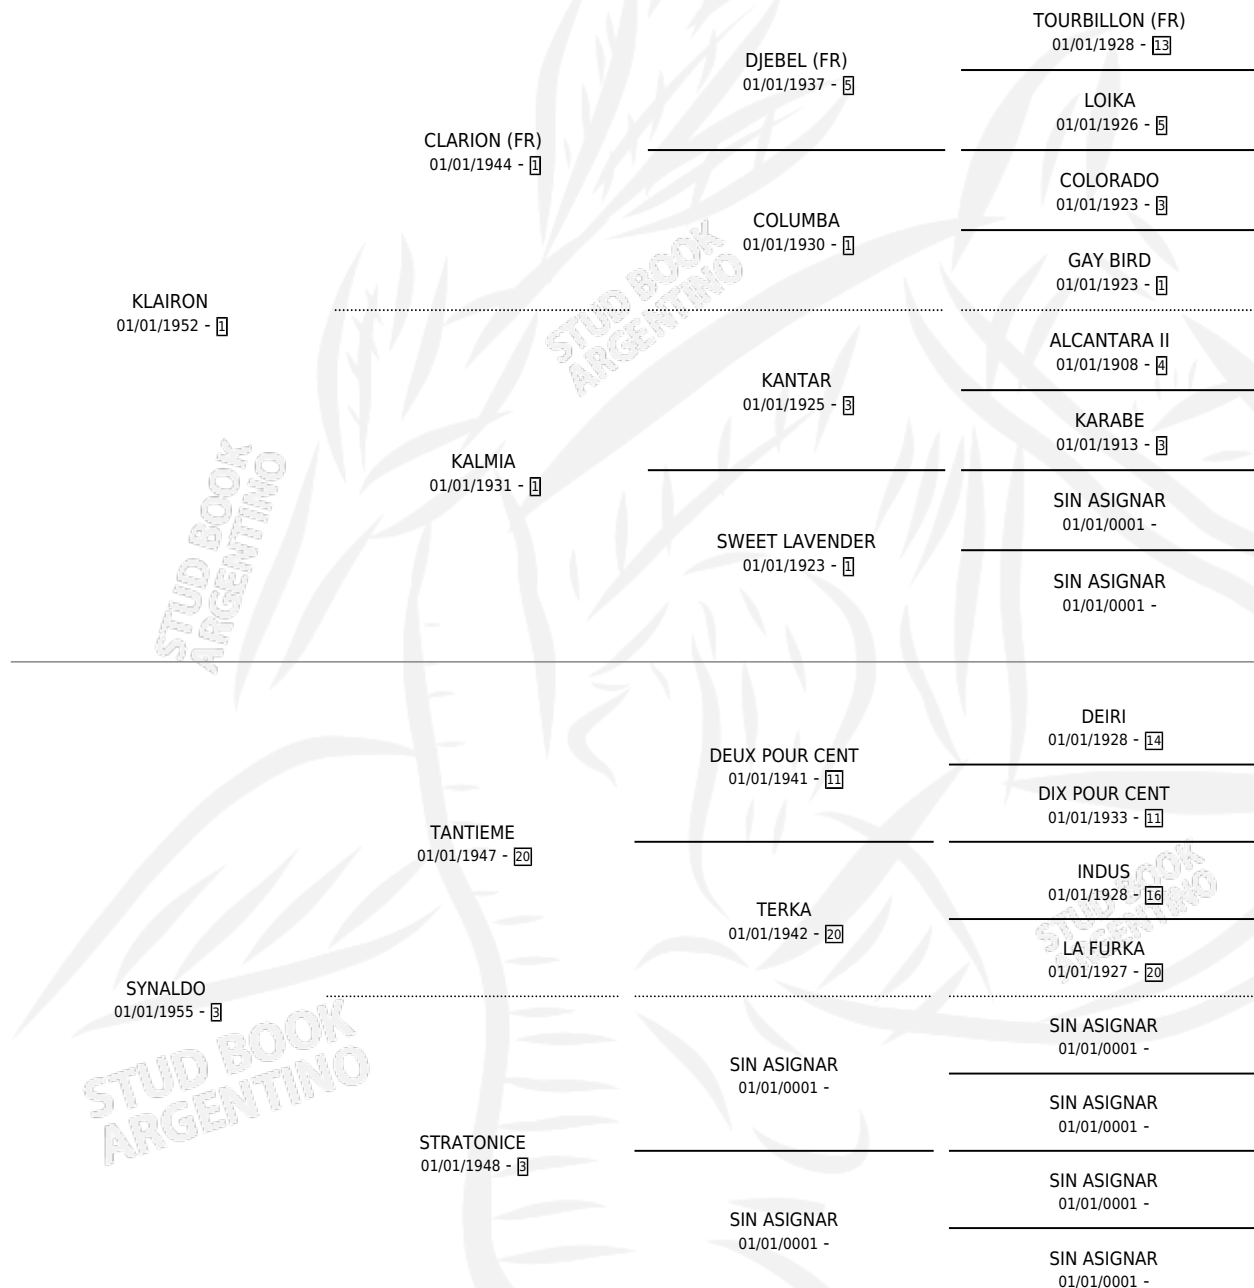

SAQUEBUTE

por **KLAIRON** y **SYNALDO** por **TANTIEME**

Argentina · Hembra · Zaino · SP · 01/01/1961
Familia 3 · Volumen 24

ESTADO

TIPIFICACIÓN SANGUÍNEA	X
TIPIFICACIÓN POR ADN	X
PASAPORTE	X
IDENTIFICACIÓN POR MICROCHIP	X
REPRODUCTOR	X

Lugar de nacimiento: Campo particular

Criador: Sin dato

~

HIJOS

	MACHOS	HEMBRAS
1 NACIERON	1	0

SIN ACTUACIONES

PEDIGREE