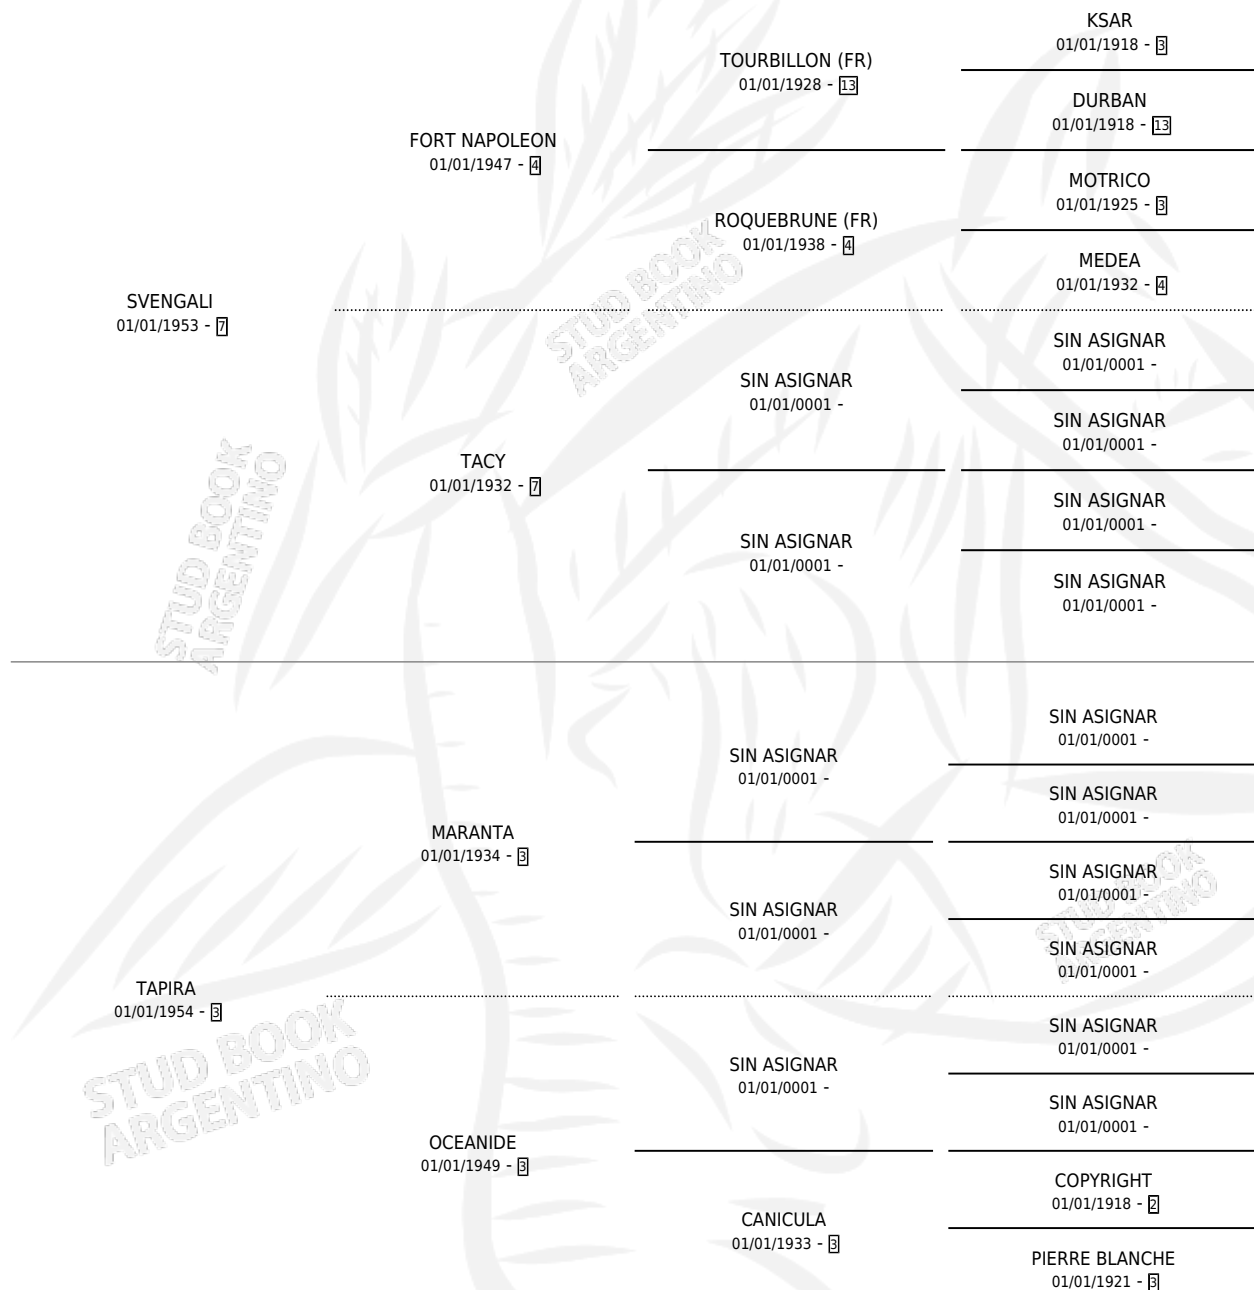

PINDOVA

por SVENGALI y TAPIRA por MARANTA

Argentina · Hembra · Zaino · SP · 01/01/1970
Familia 3-c · Volumen 27

ESTADO

TIPIFICACIÓN SANGUÍNEA	X
TIPIFICACIÓN POR ADN	X
PASAPORTE	X
IDENTIFICACIÓN POR MICROCHIP	X
REPRODUCTOR	X

Lugar de nacimiento: Campo particular

Criador: Sin dato

~

HIJOS

	MACHOS	HEMBRAS
1 NACIERON	0	1
SIN ACTUACIONES		

PEDIGREE

PINDOVA

Datos oficiales del Stud Book Argentino