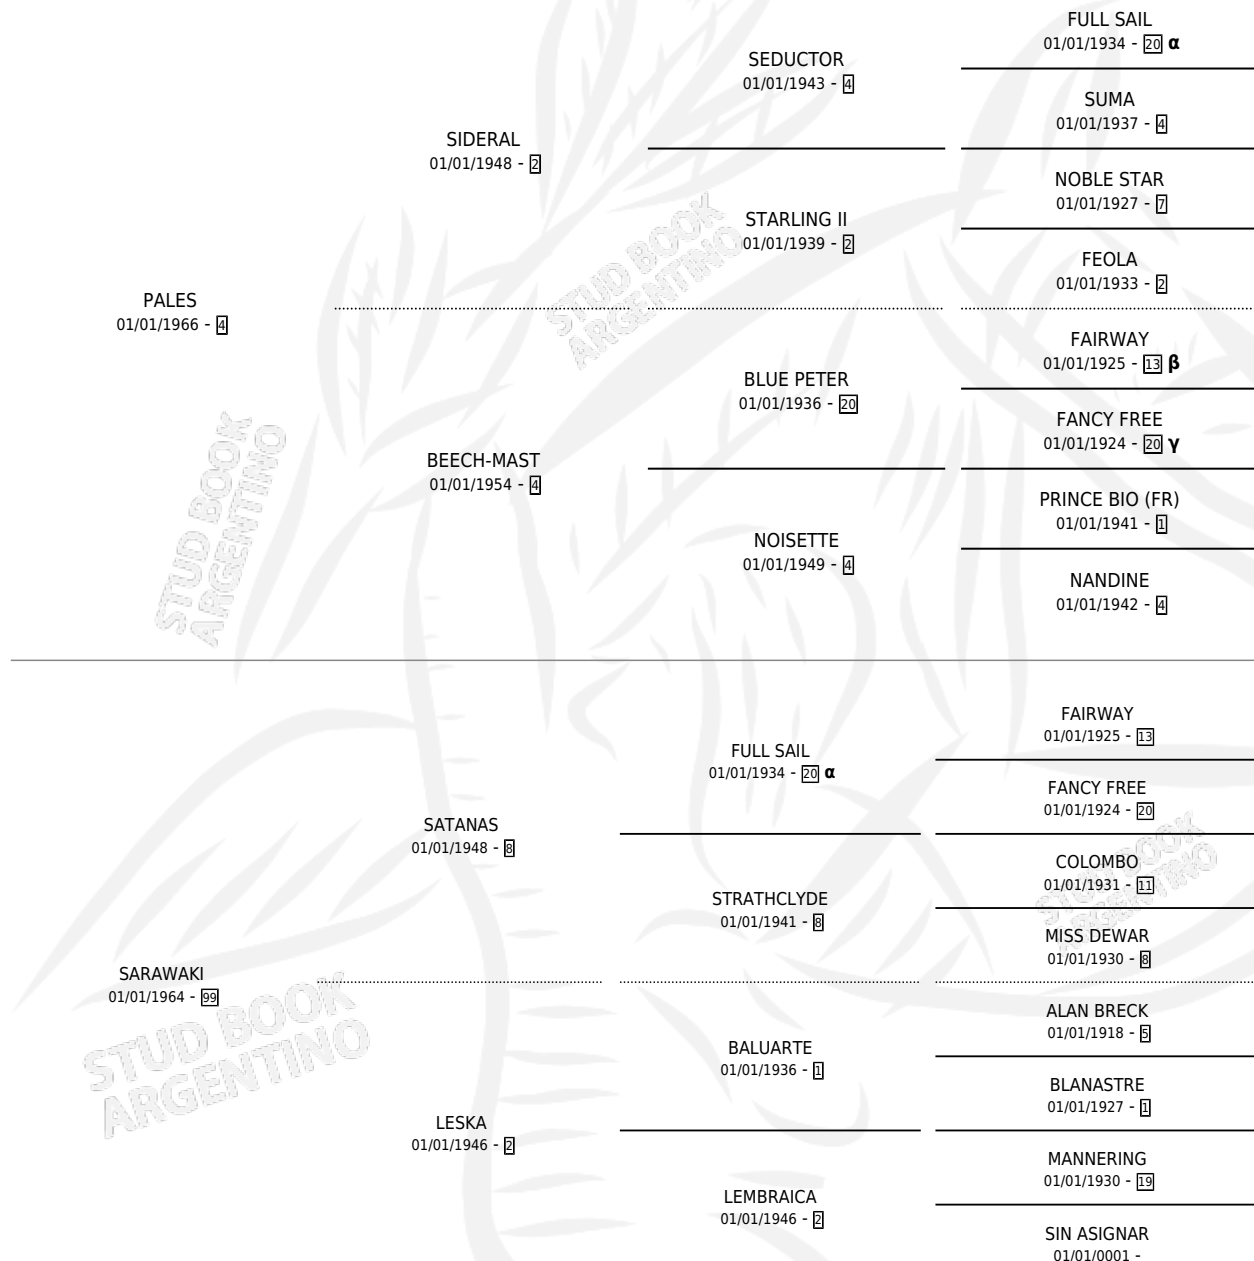

# ALGACIR

por PALES y SARAWAKI por SATANAS

PEDIGREE

Argentina · Hembra · Alazan · SP · 15/07/1977  
Familia 99 · Volumen 29

## ESTADO

TIPIFICACIÓN SANGUÍNEA	✓
TIPIFICACIÓN POR ADN	X
PASAPORTE	X
IDENTIFICACIÓN POR MICROCHIP	X
REPRODUCTOR	✓

**Lugar de nacimiento:** Campo particular

**Criador:** Sin dato

~

## HIJOS

	MACHOS	HEMBRAS
7 NACIERON	4	3
2 CORRIERON	1	1

SIN ACTUACIONES

INBREEDING :  $\alpha, \beta, \gamma$

**S**

cimientos 7 / Efectividad 53.85%

PADRILLO	PRODUCTO	CRIADOR	1ER SERVICIO	ÚLTIMO SERVICIO
PIQUITUERTO PETAIN	∅		17/09/1995	19/09/1995
<b>ALGACIR</b>	PEINADO-CIR (M ZD, 10/09/1995)	SIN DATO	12/09/1994	14/09/1994
PIQUITUERTO	∅		11/12/1993	16/12/1993
PIQUITUERTO	PIQUI ALGA (H A, 23/10/1993)	SIN DATO	07/11/1992	13/11/1992
PETAIN	∅		28/11/1991	30/11/1991
MAKASSAR	PEPE SSAR (M A, 02/10/1991)	SIN DATO	06/10/1990	08/10/1990
MAKASSAR	BEBA SSAR (H A, 29/09/1990)	SIN DATO	14/10/1989	17/10/1989
ROYAL CASTLE	∅		25/10/1988	24/12/1988
ROYAL CASTLE	ROYAL FELIZ (M Z, 06/10/1988)	SIN DATO	09/10/1987	11/10/1987
ROYAL CASTLE	∅		09/10/1986	30/12/1986
MAZO	MAZA FRIA (H A, 03/10/1986)	SIN DATO	13/08/1985	19/10/1985
DIPLOMAT	∅			
DIPLOMAT	DON DIPLOMAT (M Z, 14/10/1984)	SIN DATO		