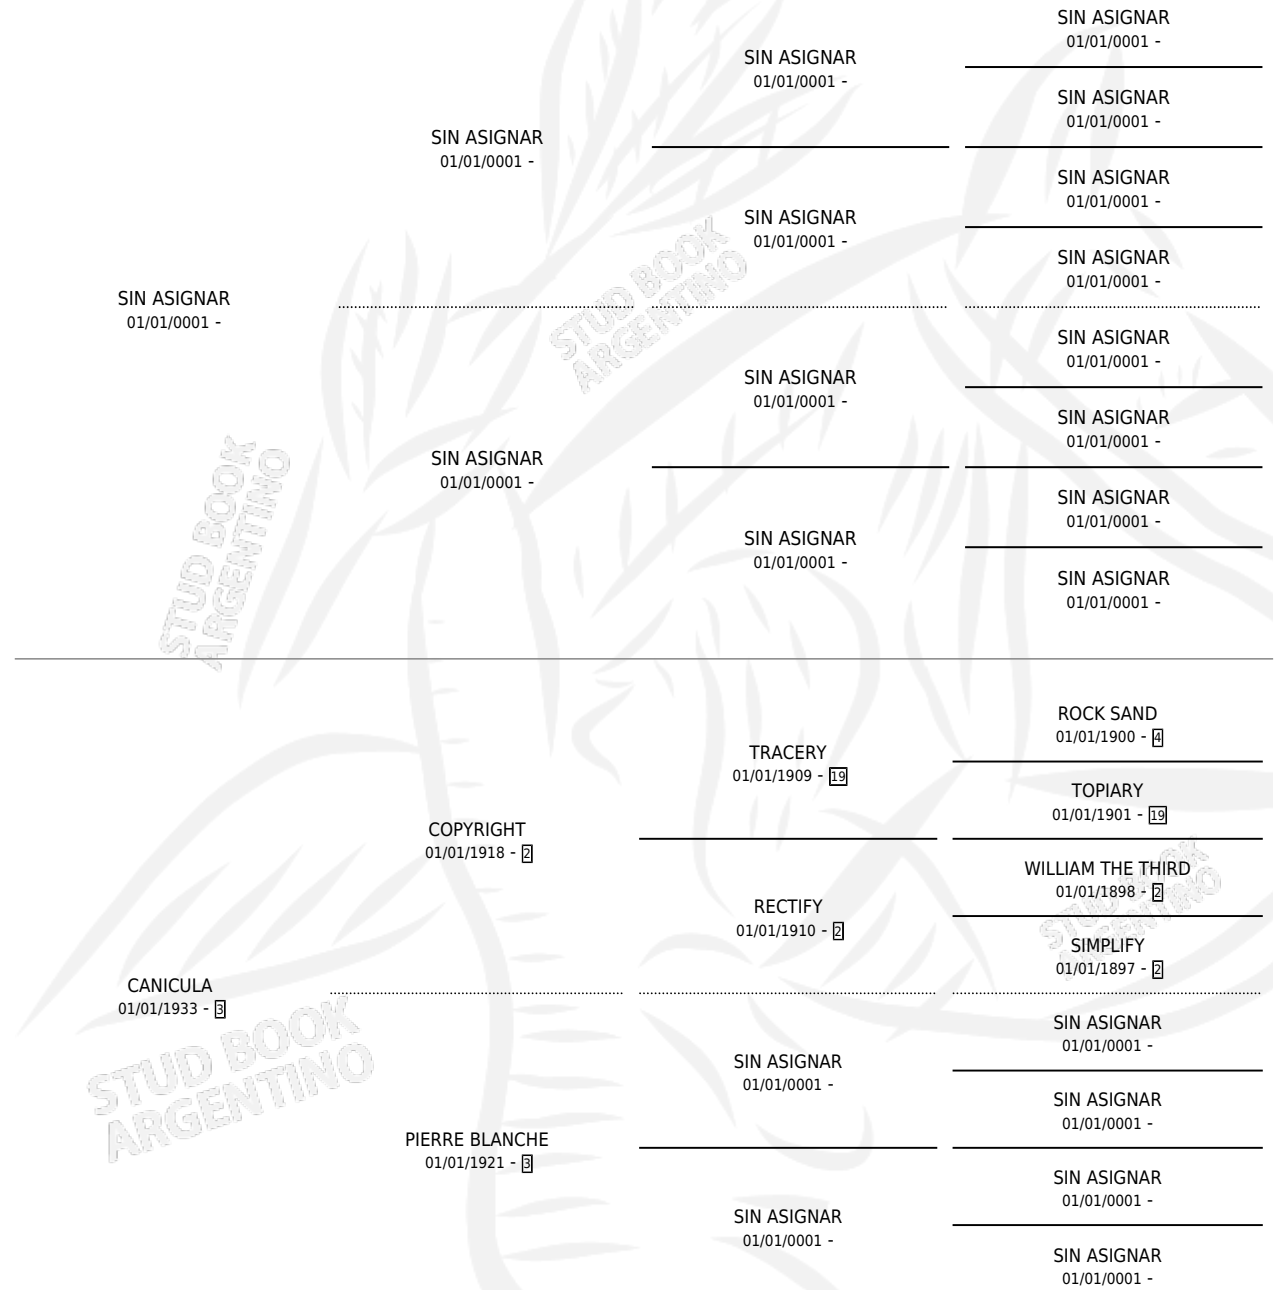

OCEANIDE

por SIN ASIGNAR y CANICULA por COPYRIGHT

Argentina · Hembra · Alazan · SP · 01/01/1949
Familia 3-c · Volumen 20

ESTADO

TIPIFICACIÓN SANGUÍNEA	X
TIPIFICACIÓN POR ADN	X
PASAPORTE	X
IDENTIFICACIÓN POR MICROCHIP	X
REPRODUCTOR	X

Lugar de nacimiento: Campo particular

Criador: Sin dato

~

HIJOS

	MACHOS	HEMBRAS
1 NACIERON	0	1

SIN ACTUACIONES

PEDIGREE

OCEANIDE